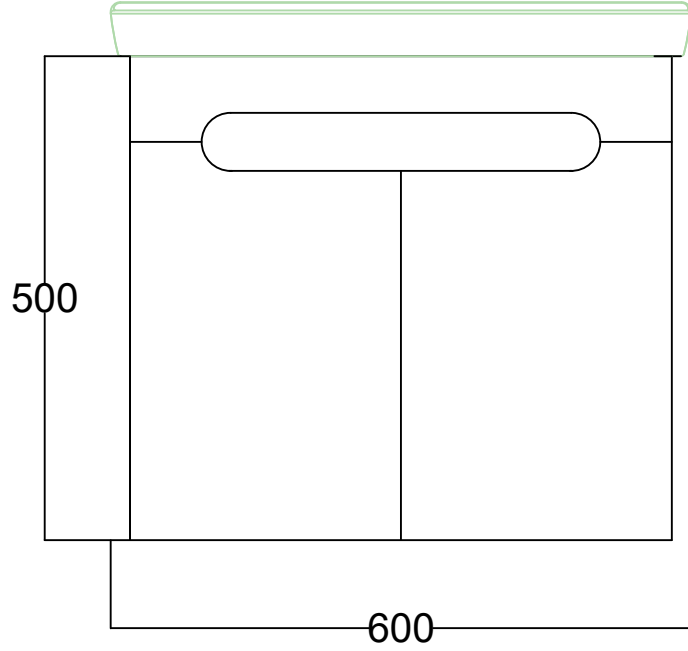

ÖN GÖRÜNÜŞ

YAN GÖRÜNÜŞ

VENTO 60 CM LAVABO DOLABI