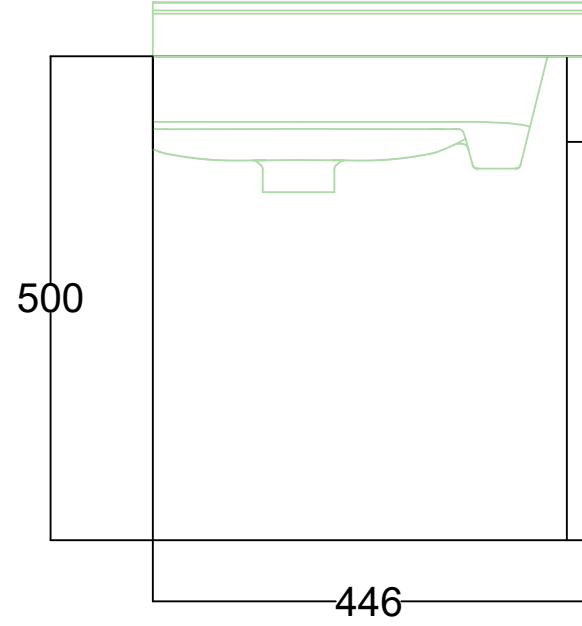

ÖN GÖRÜNÜŞ

YAN GÖRÜNÜŞ

VENTO 60 CM LAVABO DOLABI