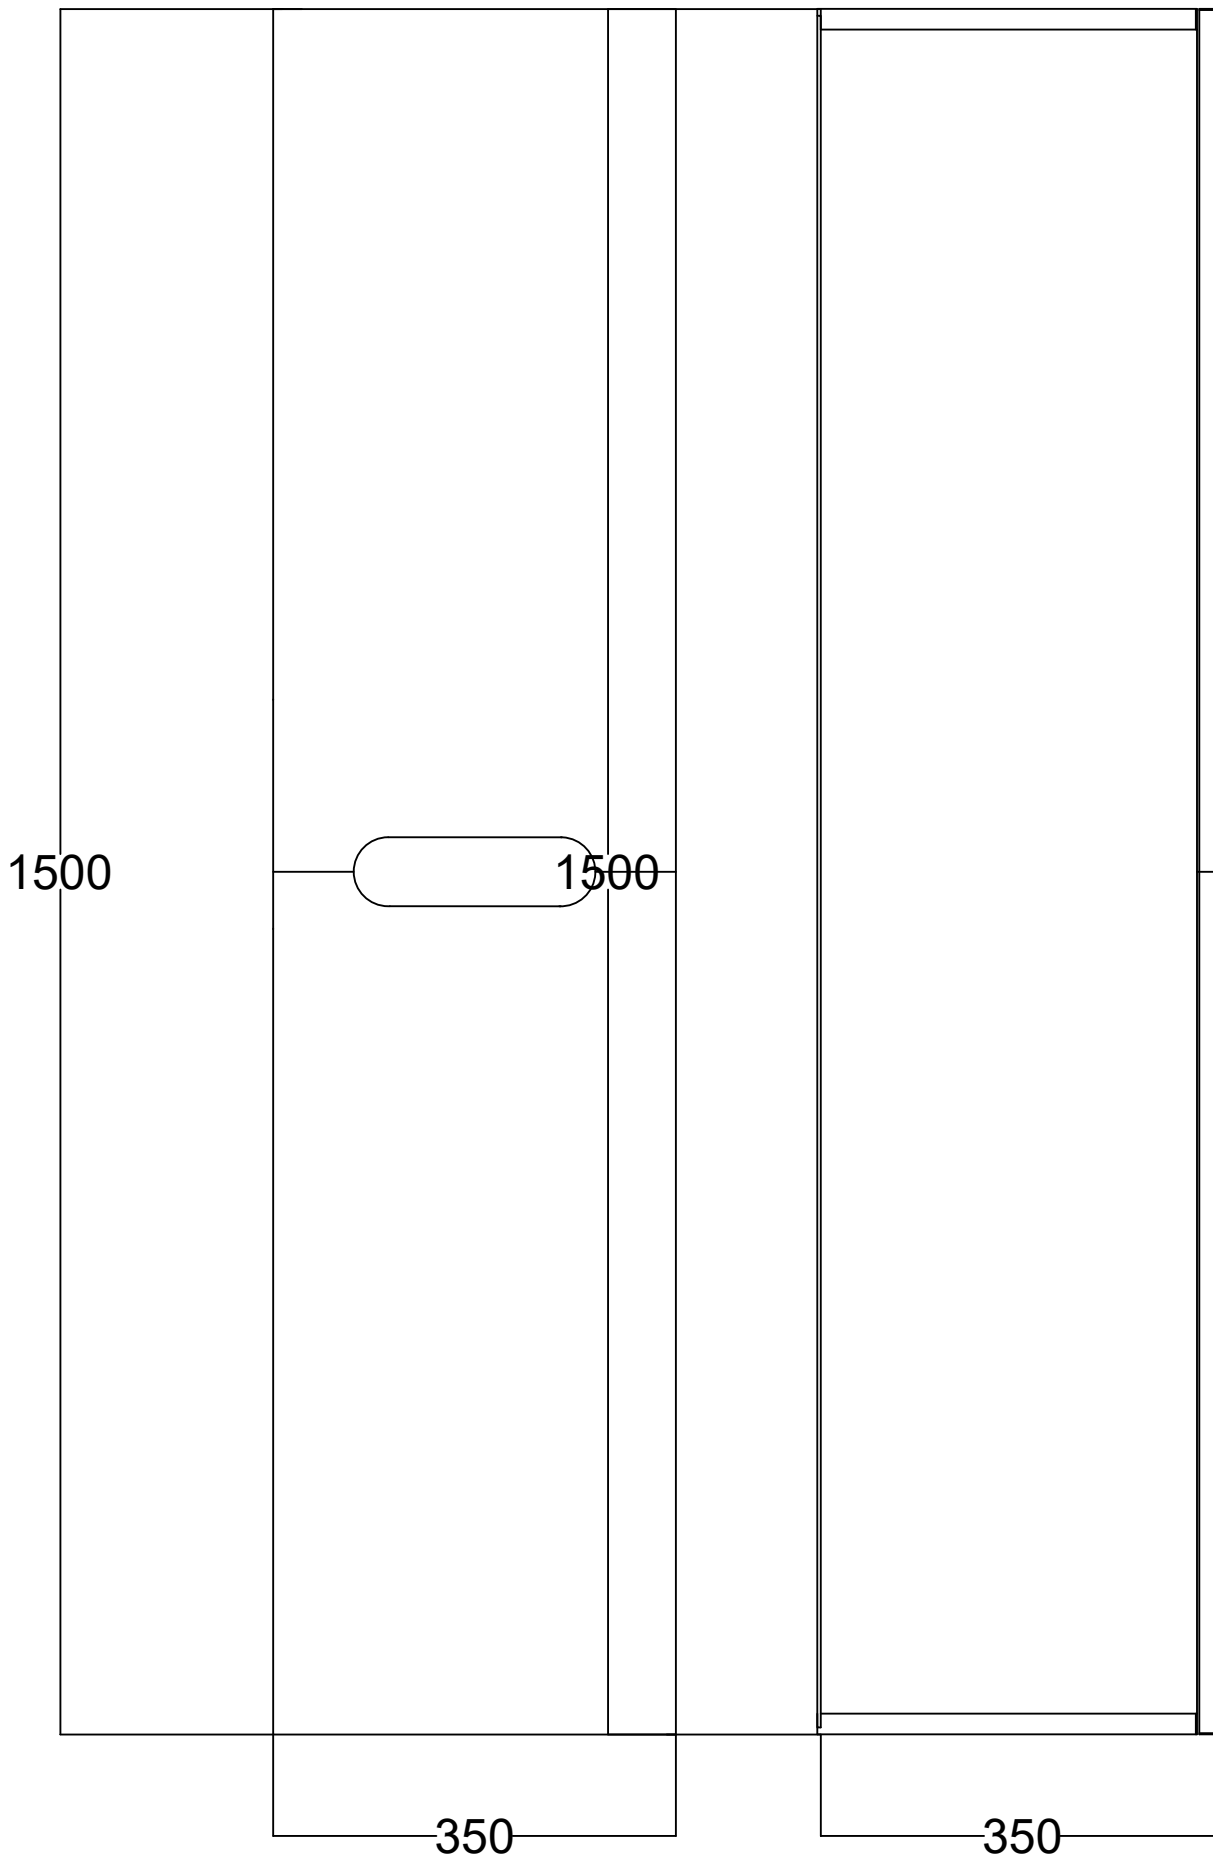

ÖN GÖRÜNÜŞ

YAN GÖRÜNÜŞ

VENTO 35 CM BOY DOLABI