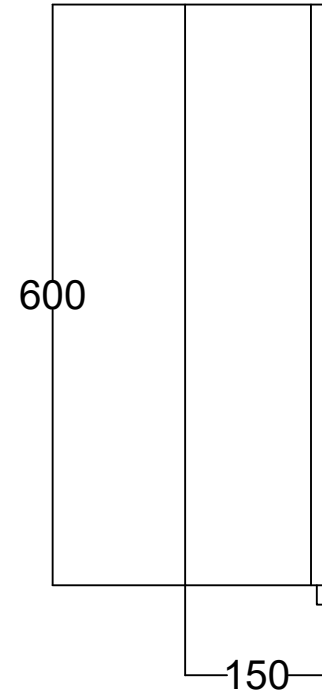

ÖN GÖRÜNÜŞ

YAN GÖRÜNÜŞ

VENTO 80 CM AYNALI DOLAP