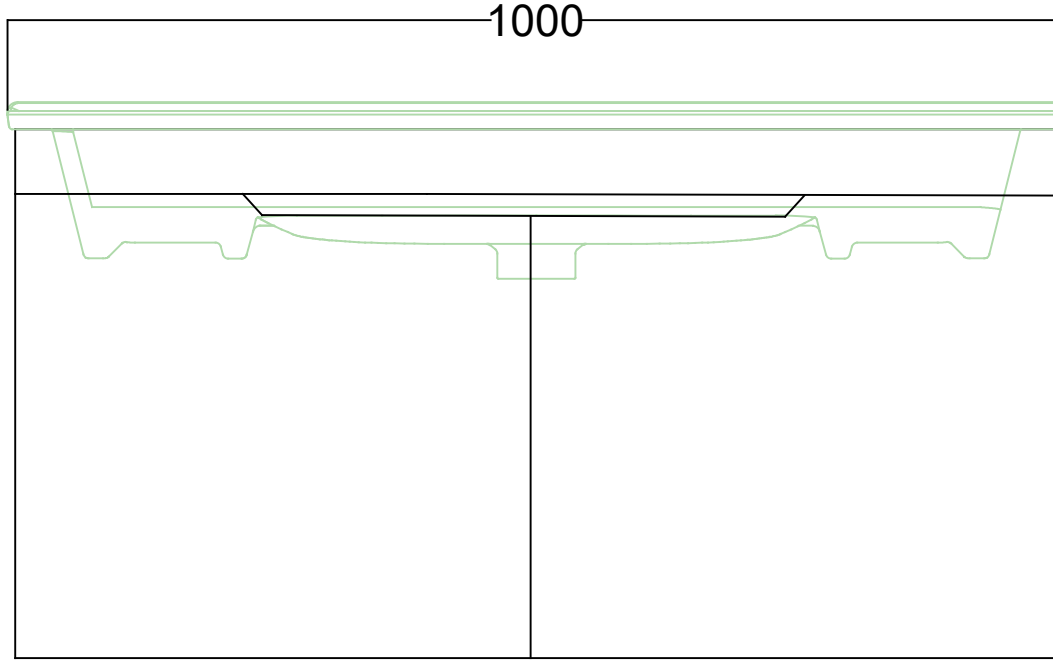

## ÖN GÖRÜNÜŞ

## YAN GÖRÜNÜŞ

VALORA 100 CM LAVABO DOLABI