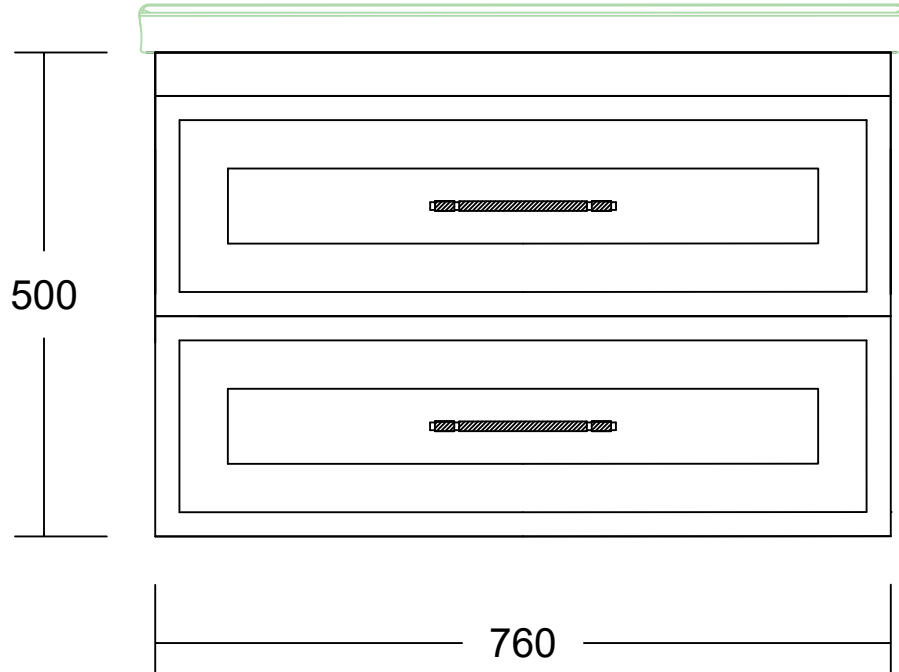

## ÖN GÖRÜNÜŞ

## YAN GÖRÜNÜŞ

VICTORIAN 80 CM LAVABO DOLABI