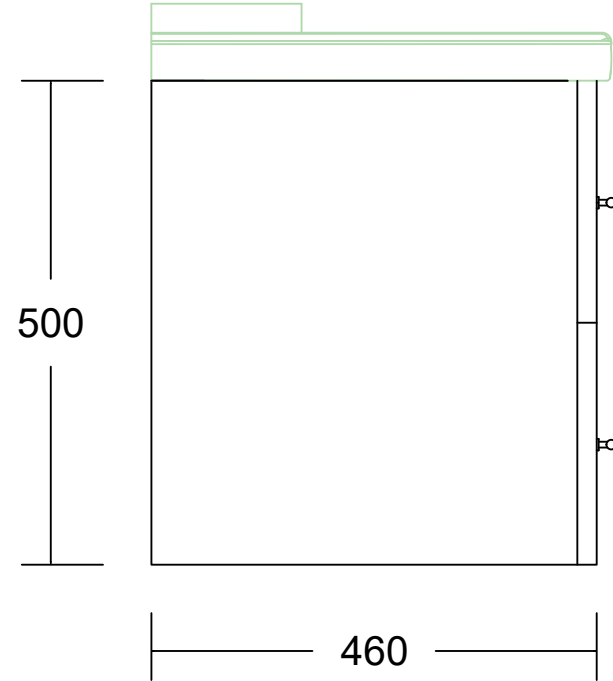

## ÖN GÖRÜNÜŞ

## YAN GÖRÜNÜŞ

VICTORIAN 80 CM LAVABO DOLABI