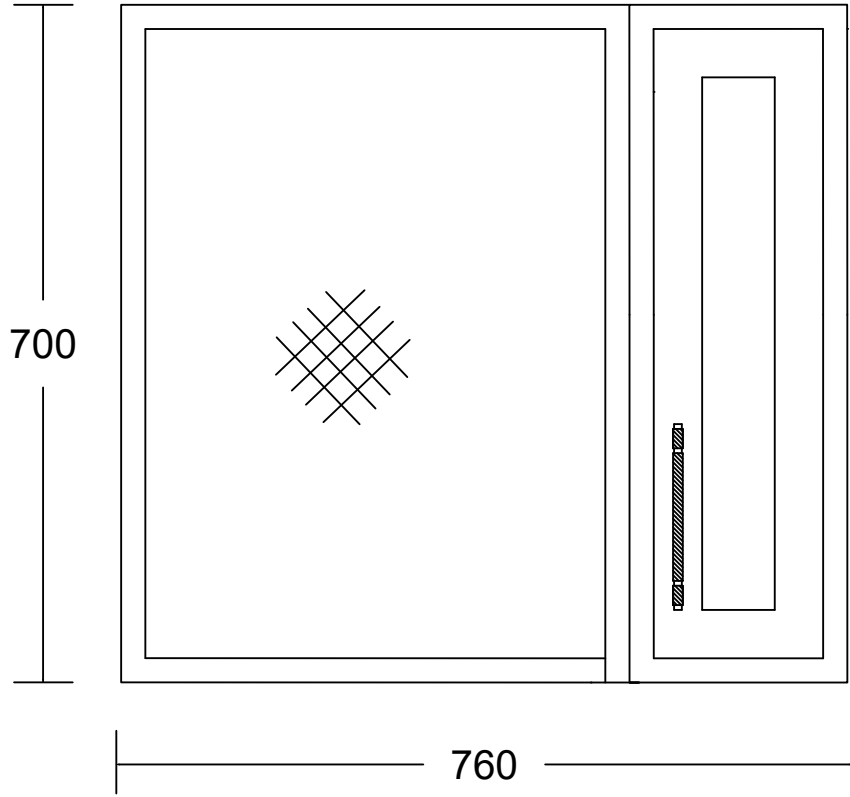

ÖN GÖRÜNÜŞ

YAN GÖRÜNÜŞ

VICTORIAN 80 CM AYNALI DOLAP