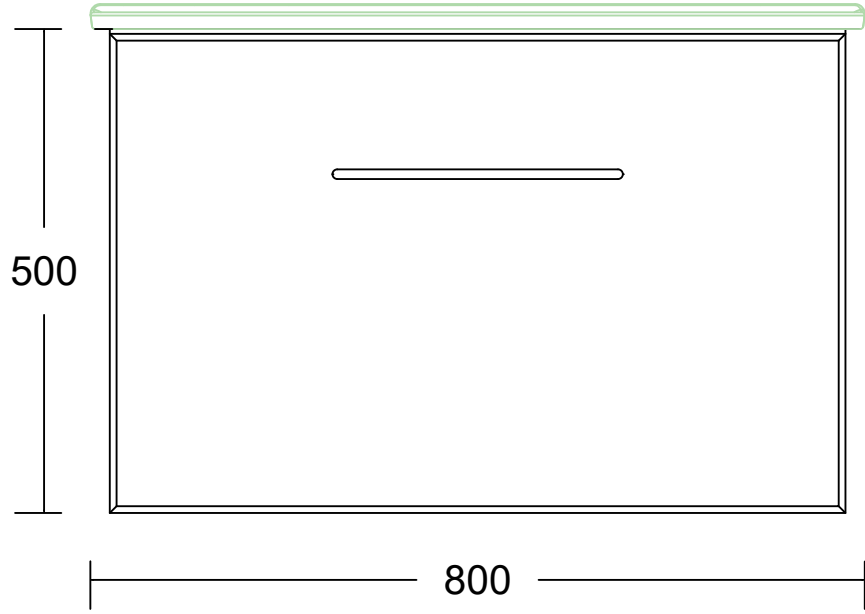

ÖN GÖRÜNÜŞ

YAN GÖRÜNÜŞ

TALYA 80 CM LAVABO DOLABI