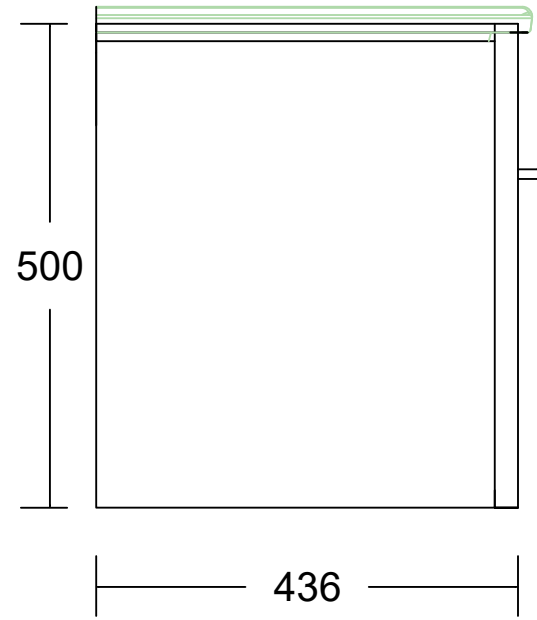

ÖN GÖRÜNÜŞ

YAN GÖRÜNÜŞ

TALYA 80 CM LAVABO DOLABI