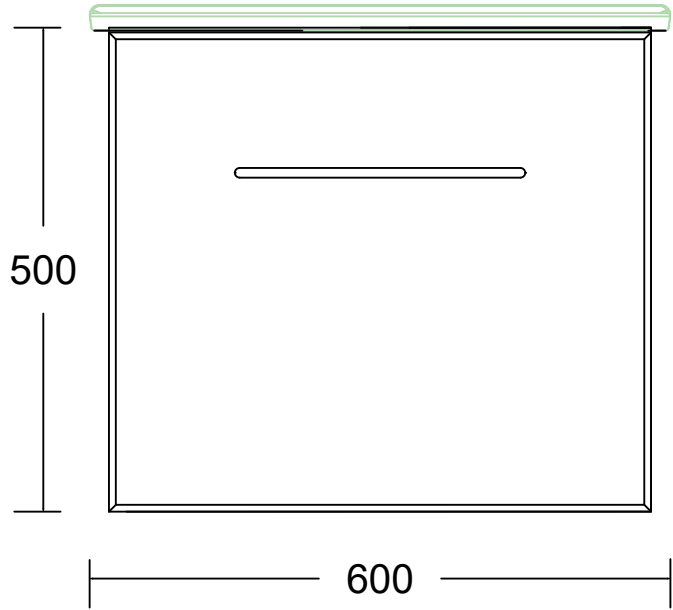

ÖN GÖRÜNÜŞ

YAN GÖRÜNÜŞ

TALYA 60 CM LAVABO DOLABI