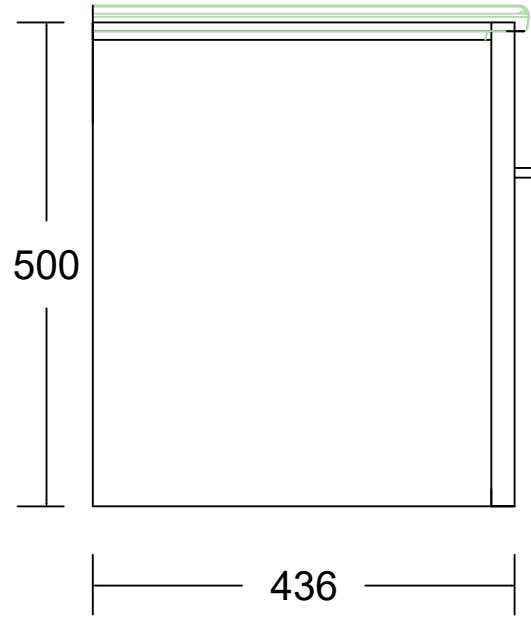

ÖN GÖRÜNÜŞ

YAN GÖRÜNÜŞ

TALYA 60 CM LAVABO DOLABI