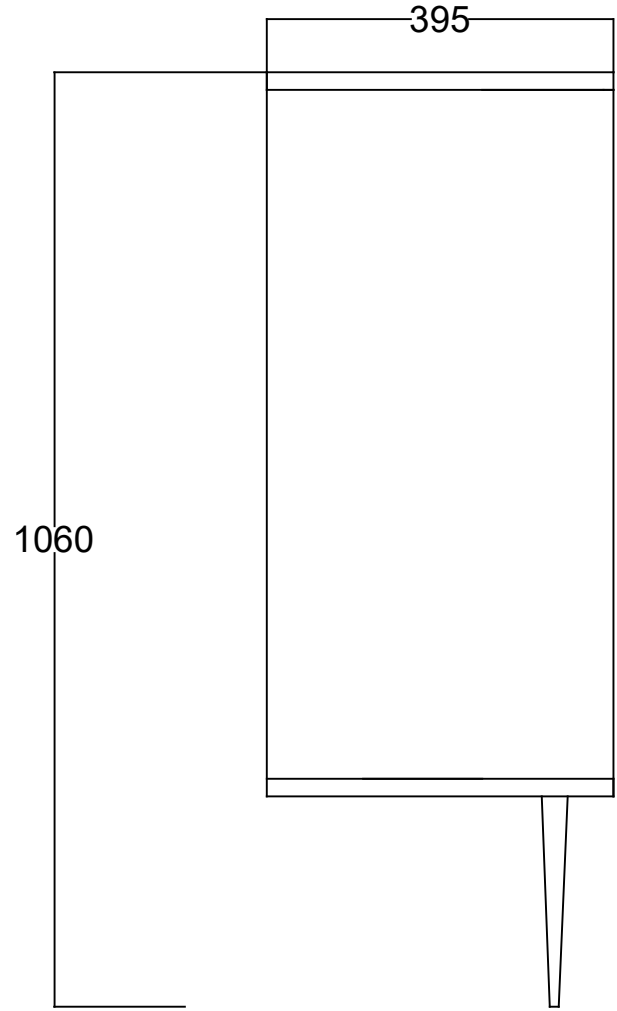

ÖN GÖRÜNÜŞ

YAN GÖRÜNÜŞ

SAPPHIRE 55 CM BOY DOLABI