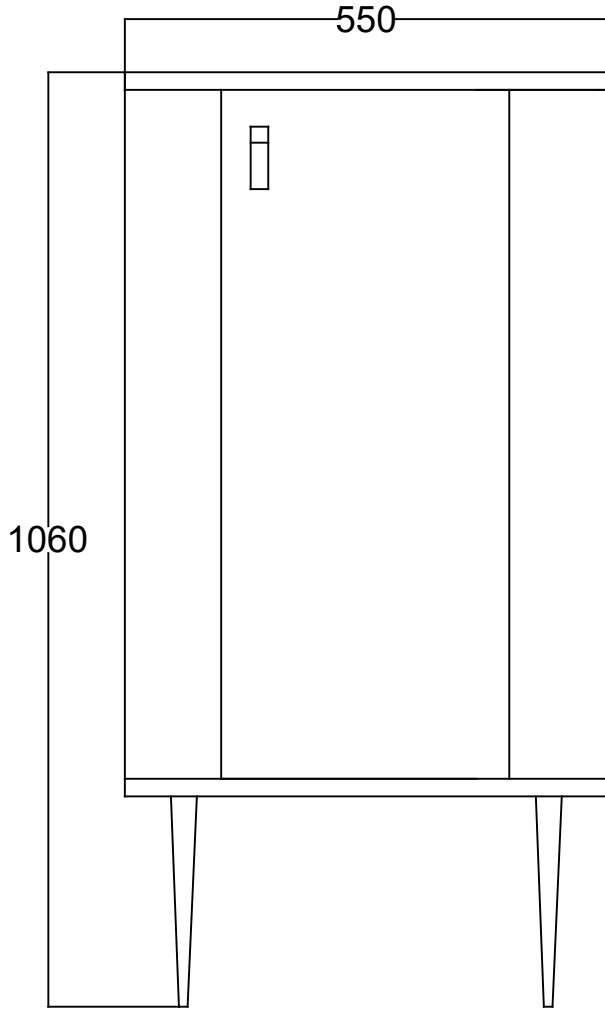

ÖN GÖRÜNÜŞ

YAN GÖRÜNÜŞ

SAPPHIRE 55 CM BOY DOLABI