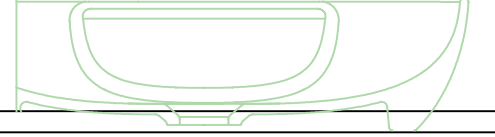

ÖN GÖRÜNÜŞ

1200

YAN GÖRÜNÜŞ

500

545

SAPPHIRE 120 CM LAVABO DOLABI