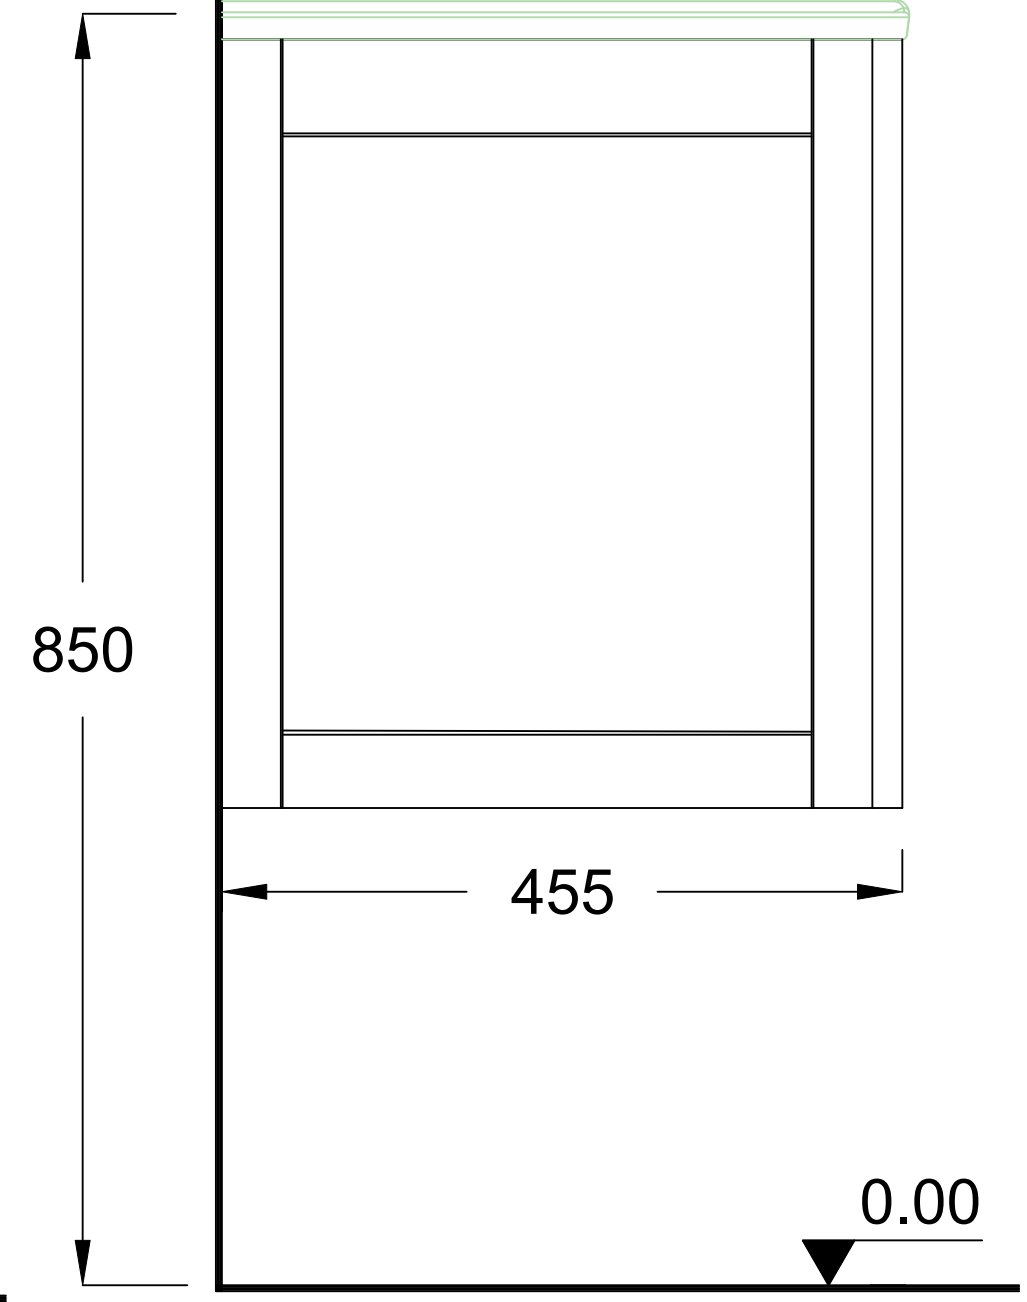

ÖN GÖRÜNÜŞ

YAN GÖRÜNÜŞ

REMIX 100 CM LAVABO DOLABI