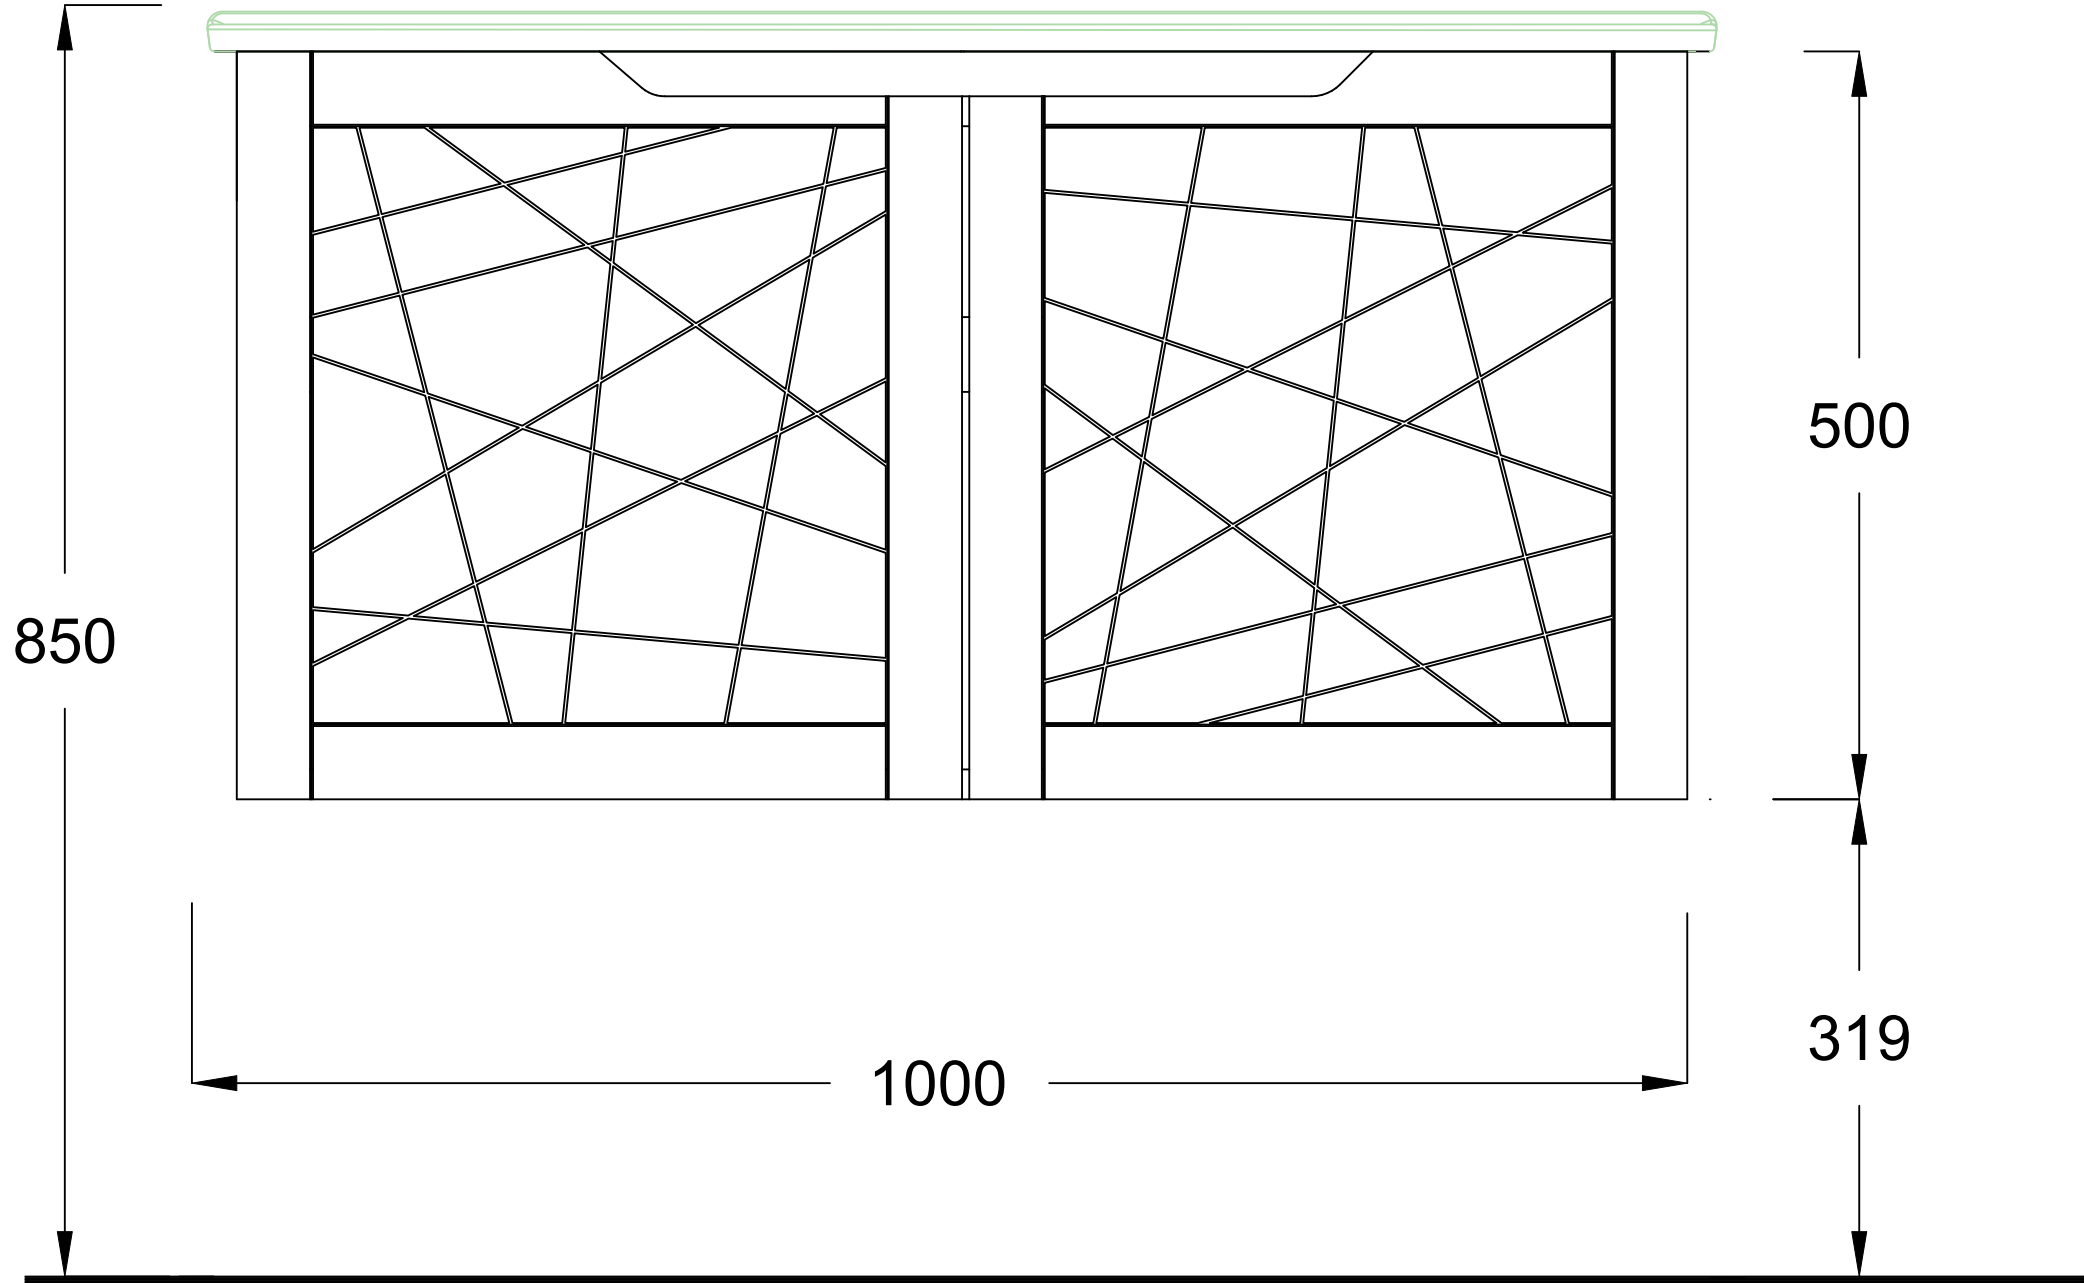

ÖN GÖRÜNÜŞ

YAN GÖRÜNÜŞ

REMIX 100 CM LAVABO DOLABI