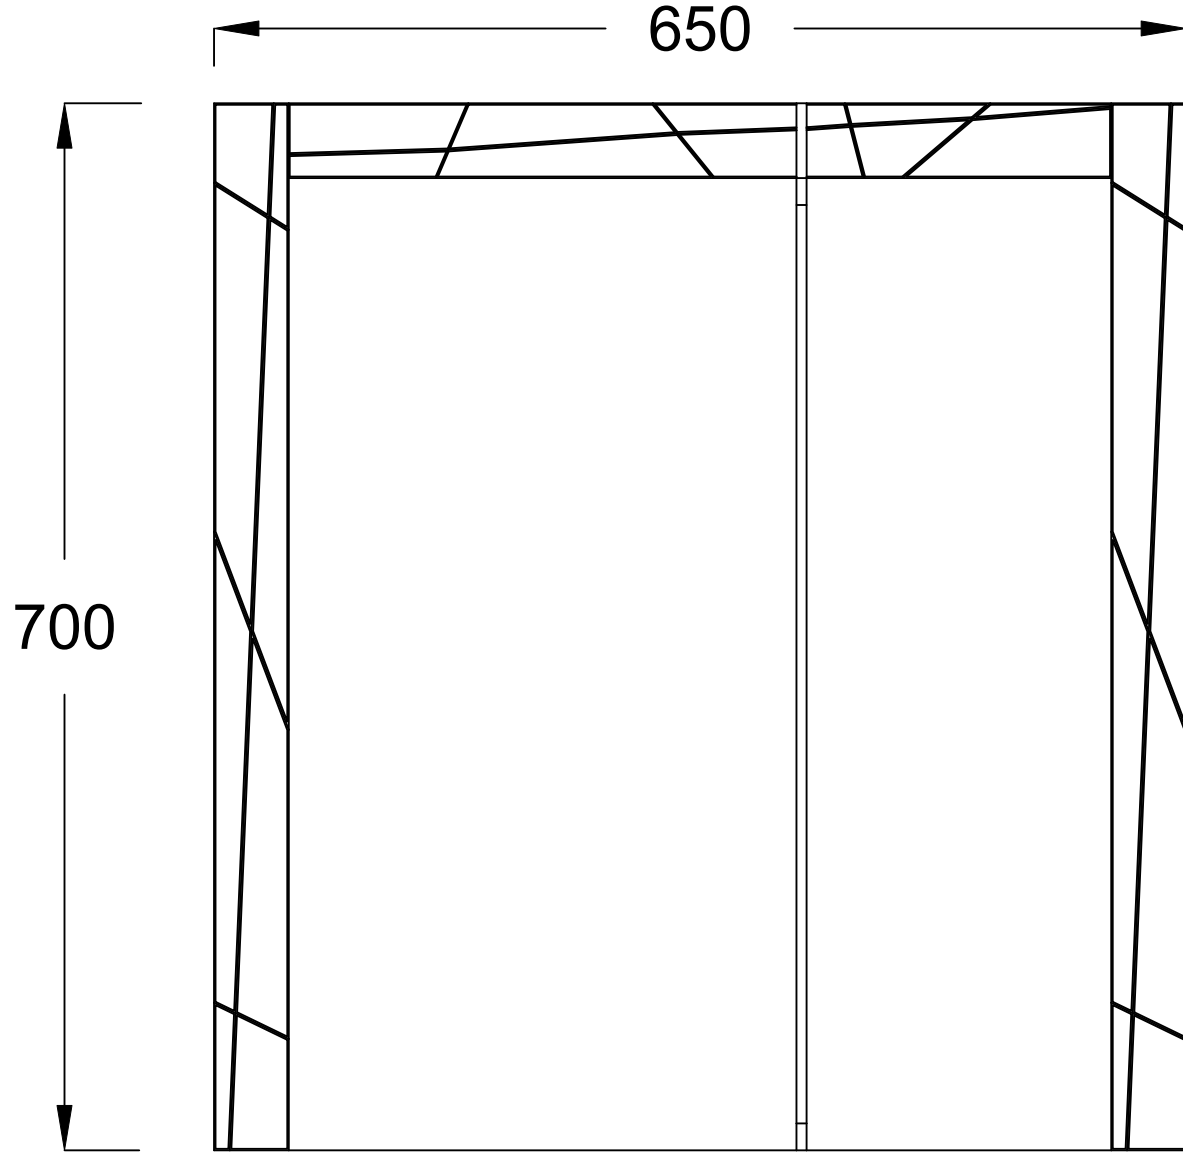

ÖN GÖRÜNÜŞ

YAN GÖRÜNÜŞ

REMIX 65 CM AYNALI DOLAP