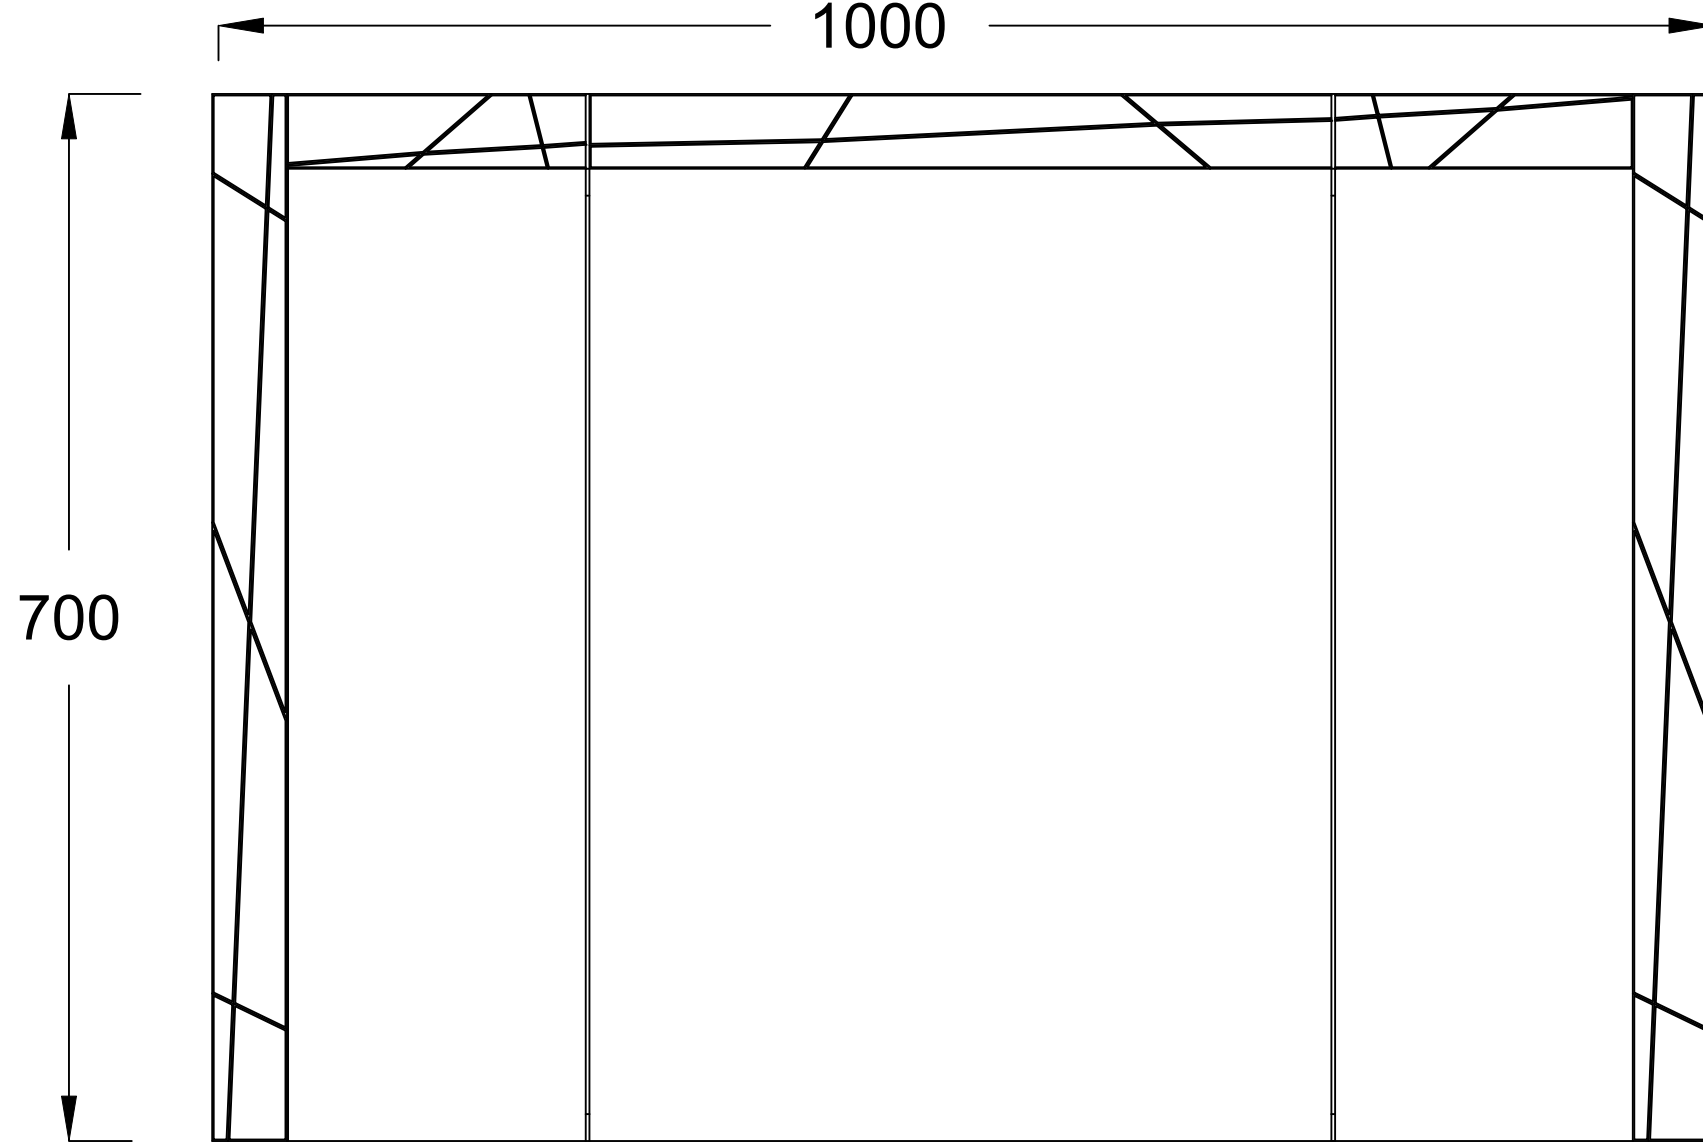

ÖN GÖRÜNÜŞ

YAN GÖRÜNÜŞ

REMIX 100 CM AYNALI DOLAP