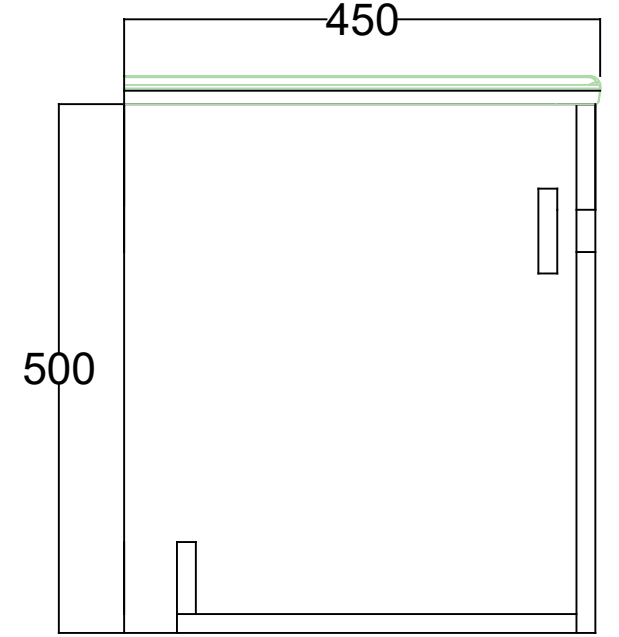

ÖN GÖRÜNÜŞ

YAN GÖRÜNÜŞ

PINO 80 CM LAVABO DOLABI