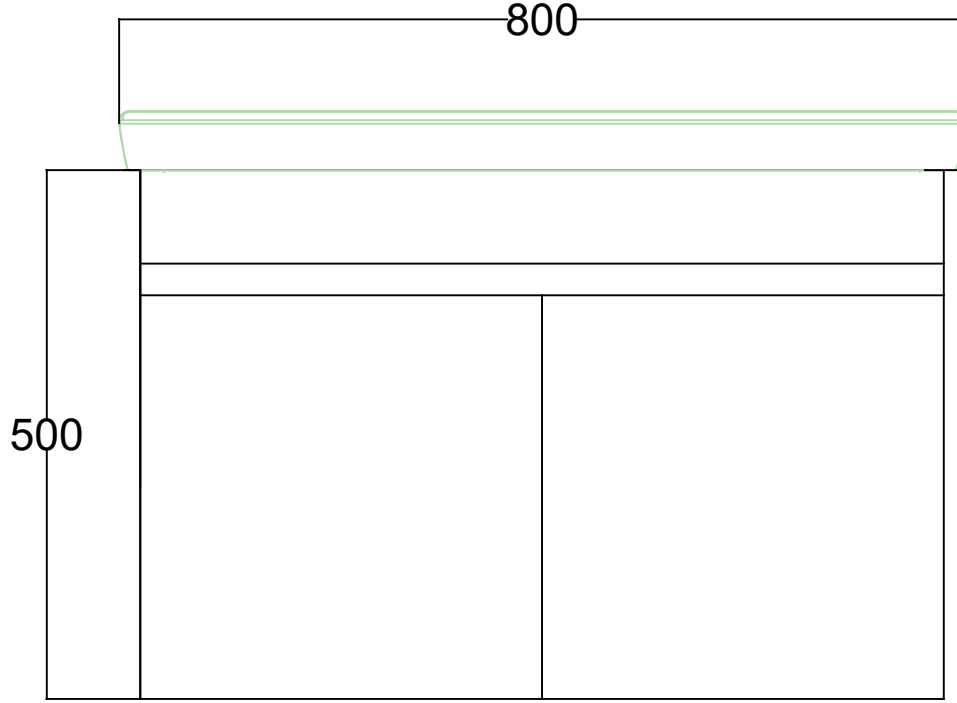

ÖN GÖRÜNÜŞ

YAN GÖRÜNÜŞ

PINO 80 CM LAVABO DOLABI