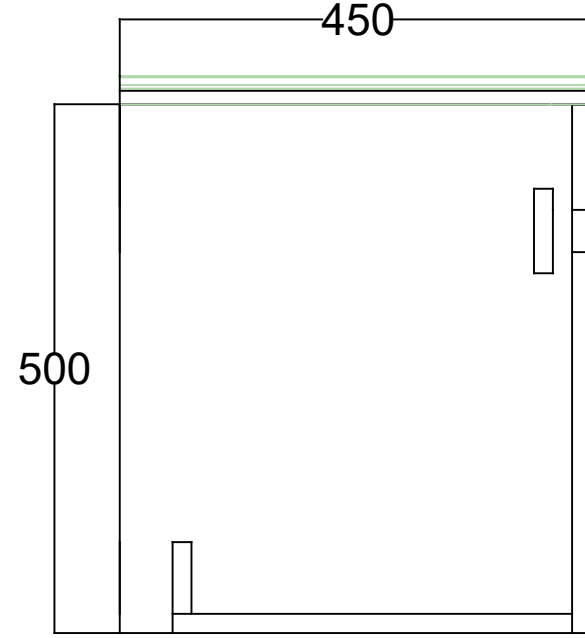

ÖN GÖRÜNÜŞ

YAN GÖRÜNÜŞ

PINO 60 CM LAVABO DOLABI