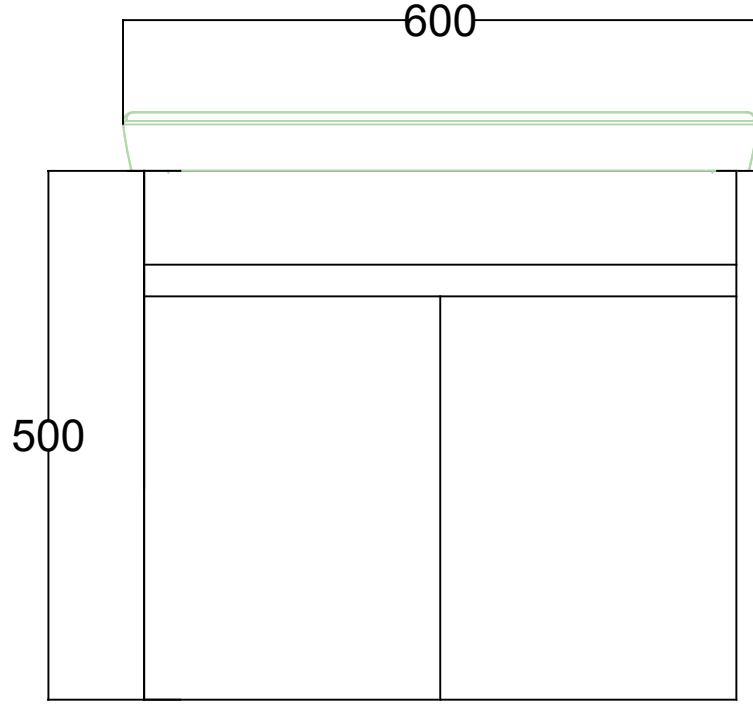

ÖN GÖRÜNÜŞ

YAN GÖRÜNÜŞ

PINO 60 CM LAVABO DOLABI