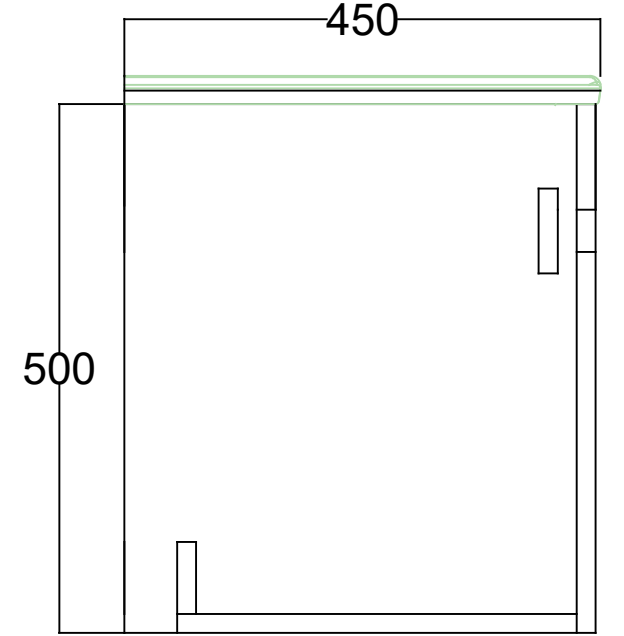

ÖN GÖRÜNÜŞ

YAN GÖRÜNÜŞ

PINO 100 CM LAVABO DOLABI