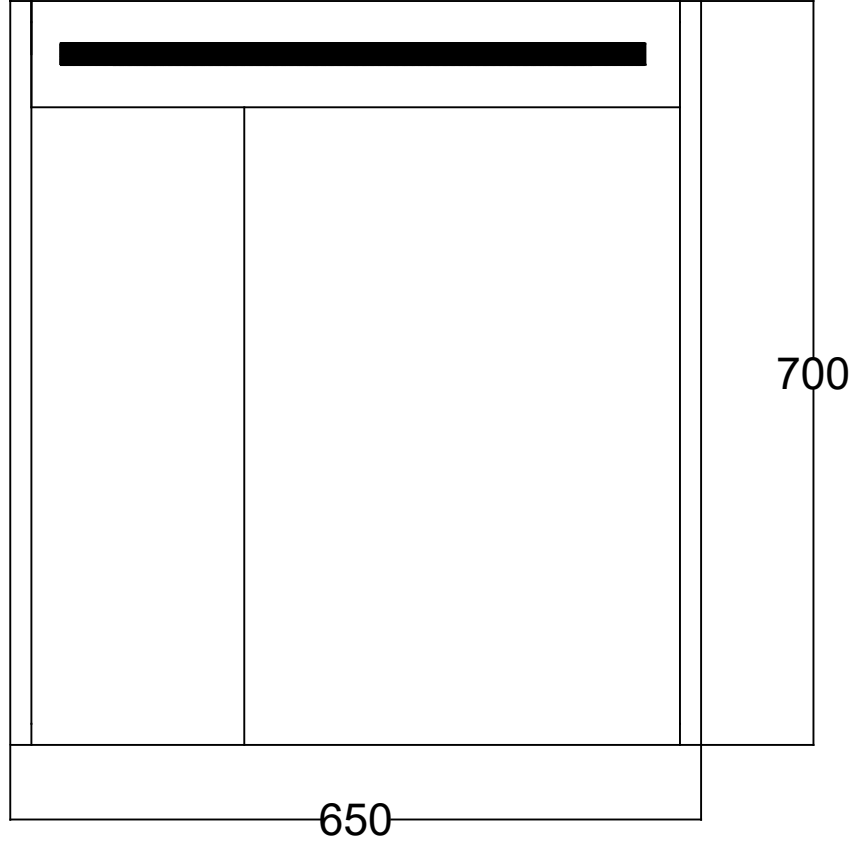

ÖN GÖRÜNÜŞ

YAN GÖRÜNÜŞ

ORTAK 65 CM AYDINLATMALI AYNALI DOLAP