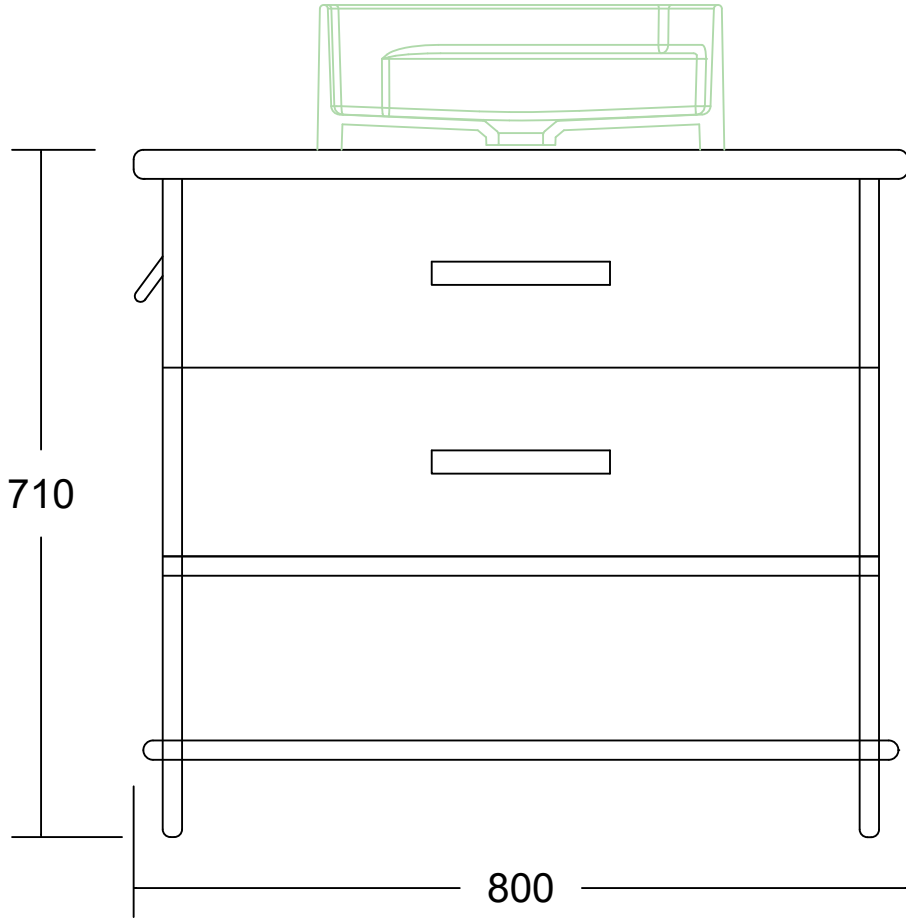

ÖN GÖRÜNÜŞ

YAN GÖRÜNÜŞ

NOTTE 80 CM LAVABO DOLABI