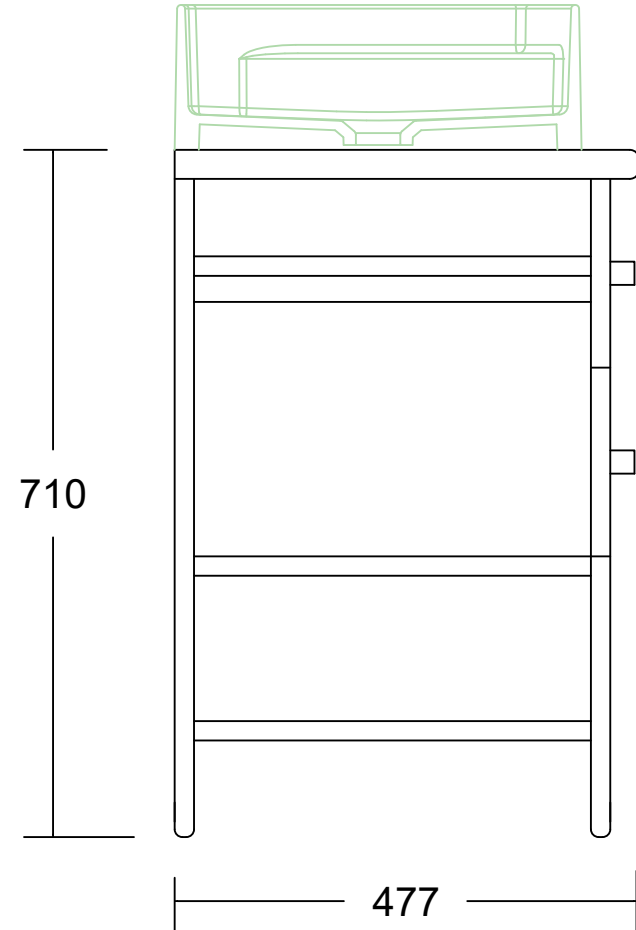

ÖN GÖRÜNÜŞ

YAN GÖRÜNÜŞ

NOTTE 80 CM LAVABO DOLABI