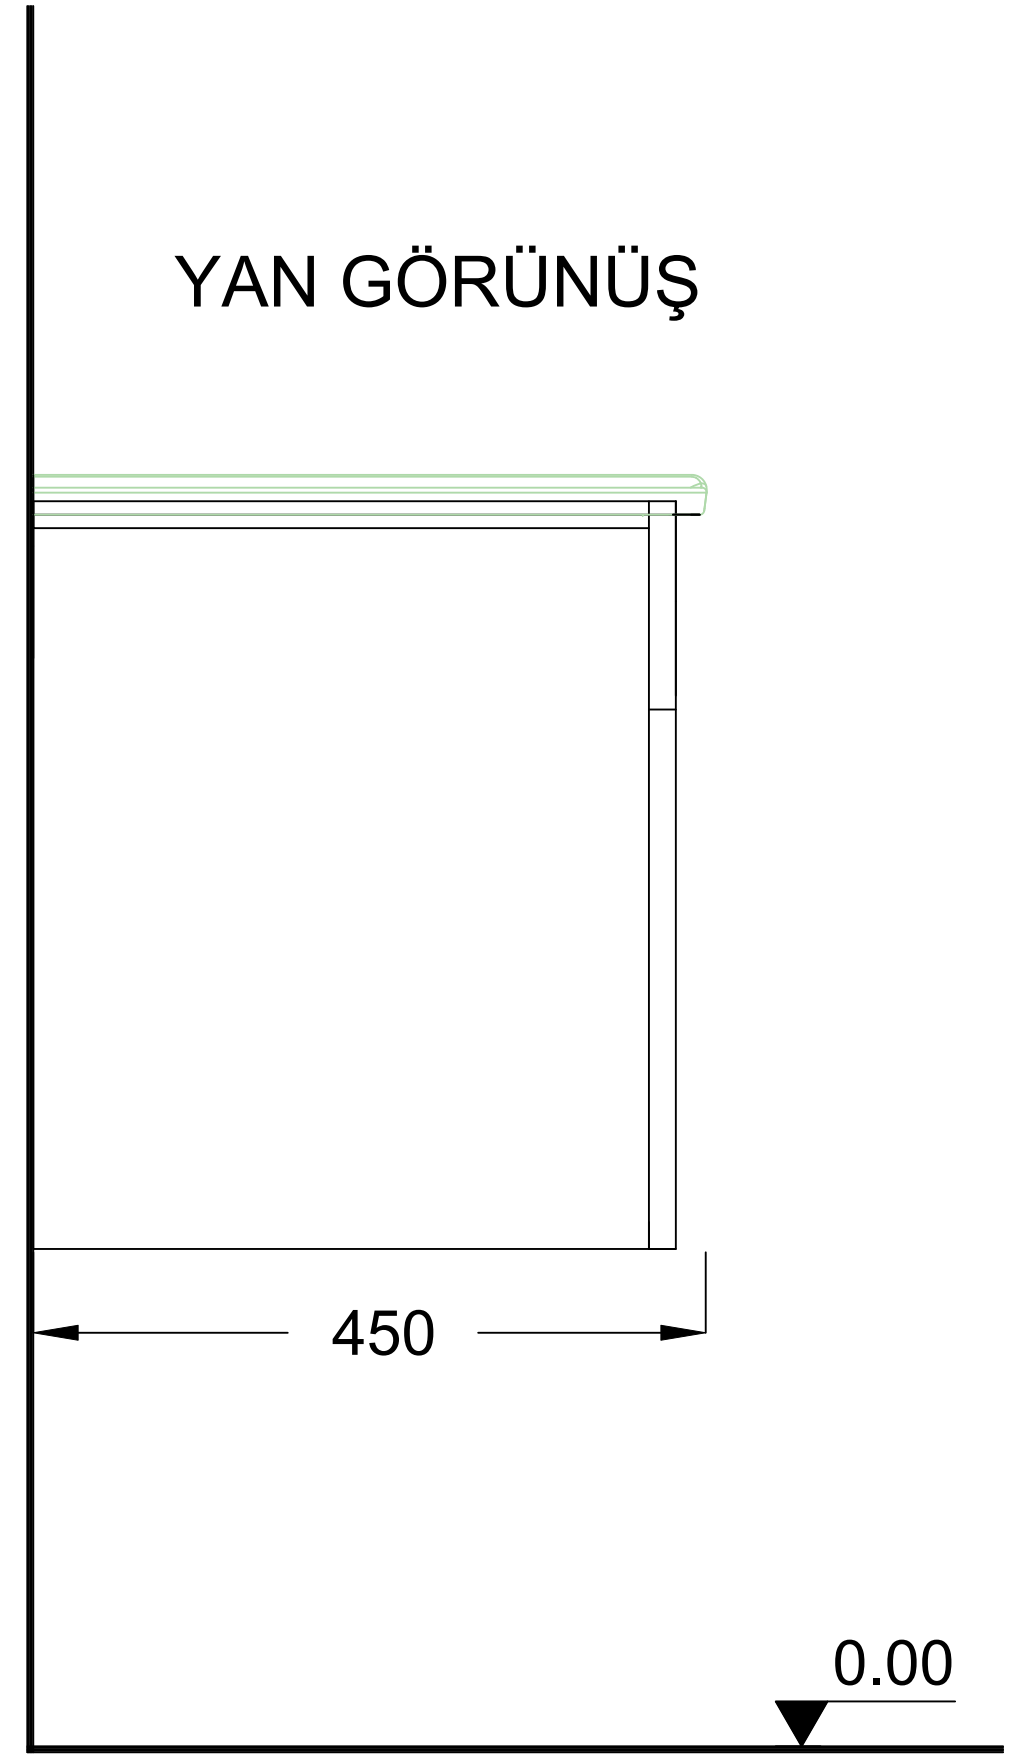

## ÖN GÖRÜNÜŞ

## YAN GÖRÜNÜŞ

MIA 60 CM LAVABO DOLABI