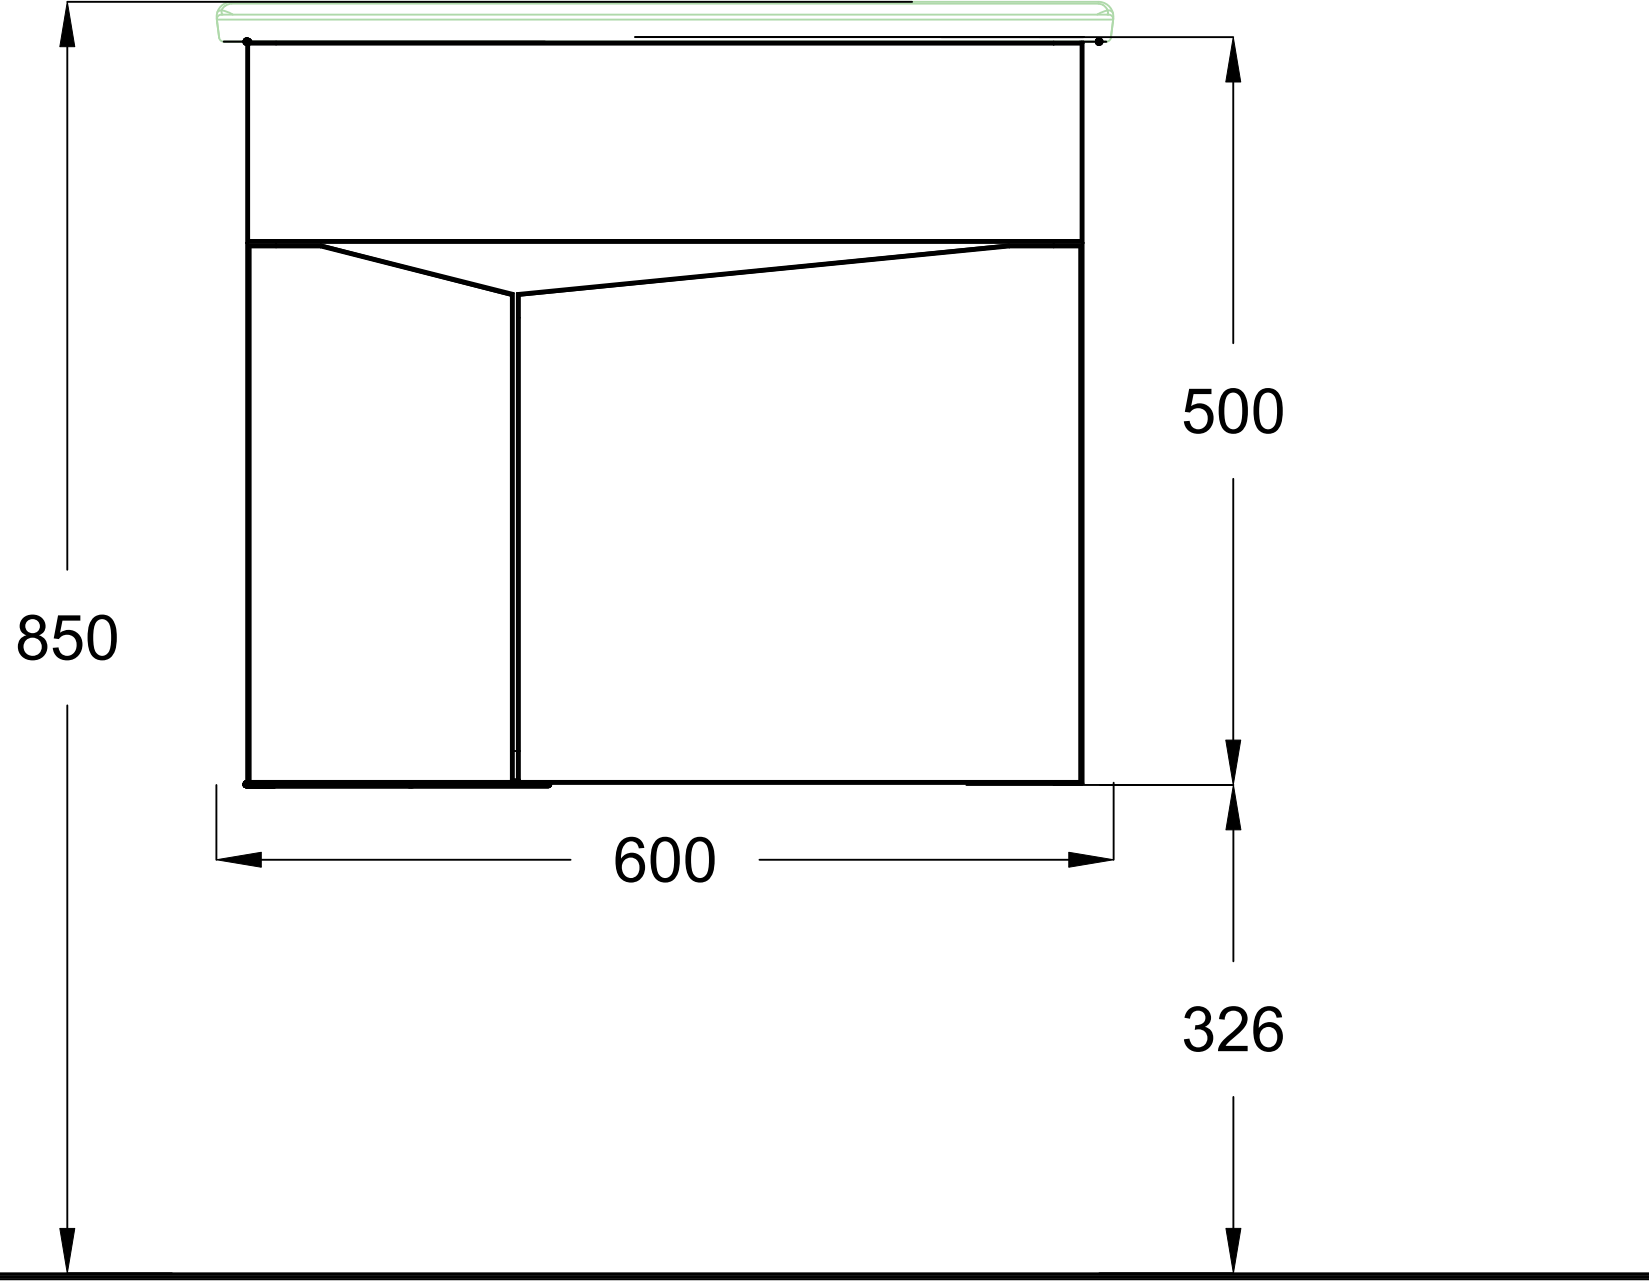

## ÖN GÖRÜNÜŞ

## YAN GÖRÜNÜŞ

MIA 60 CM LAVABO DOLABI