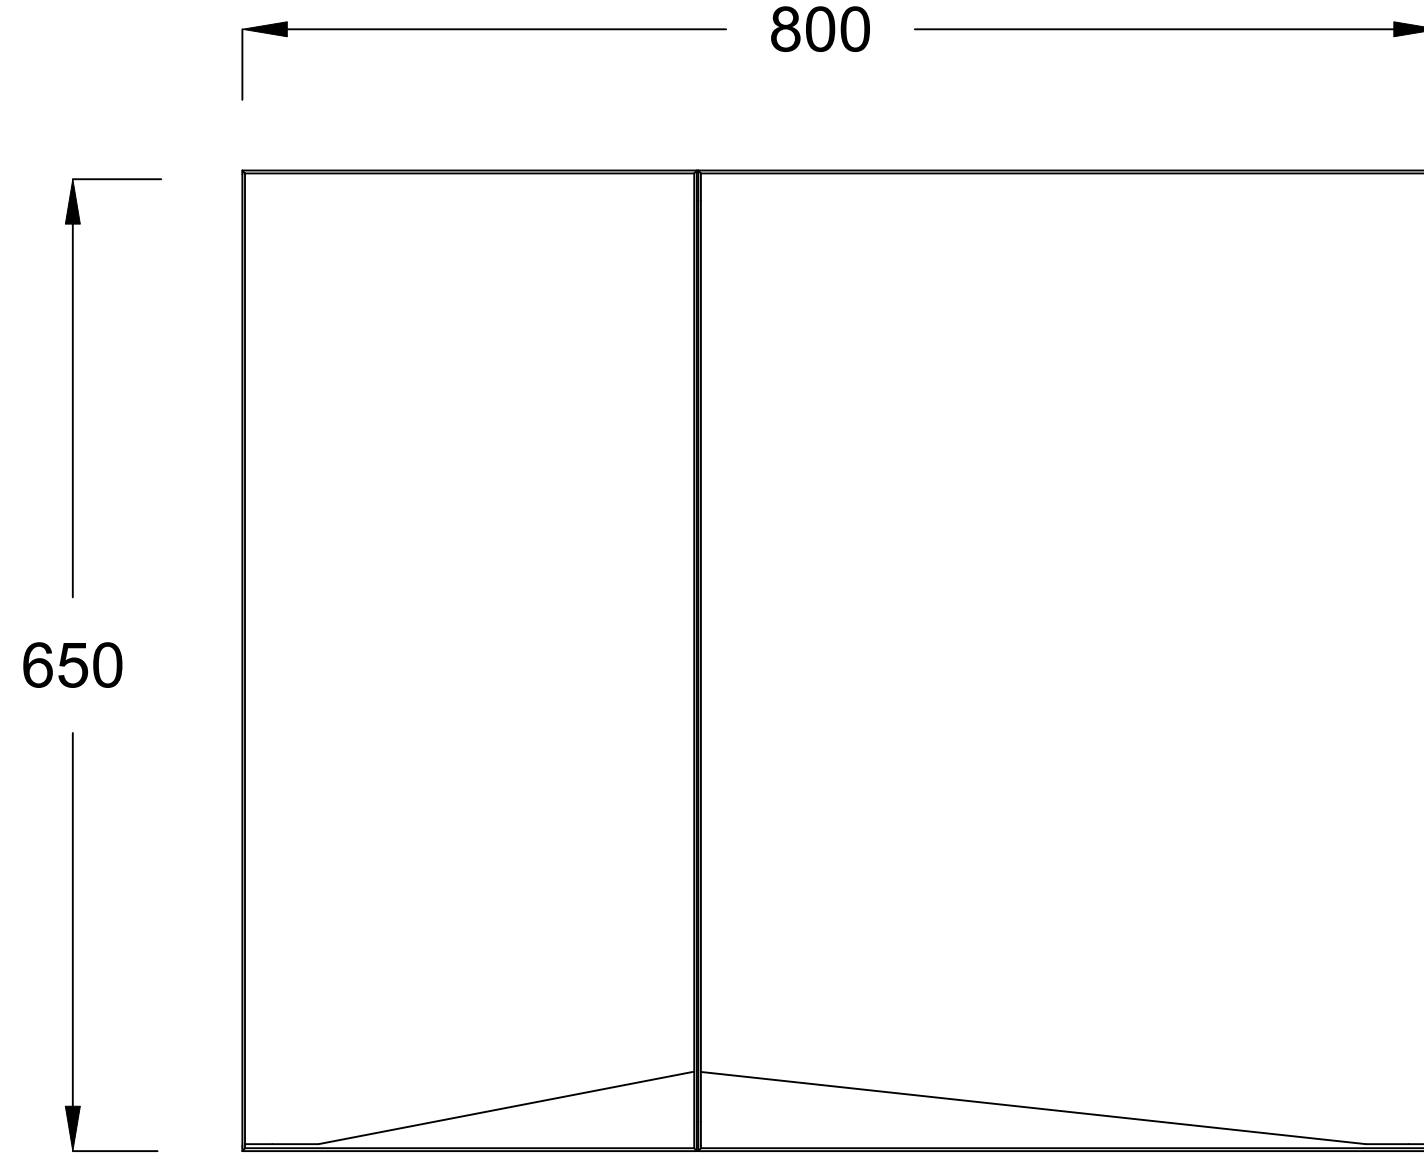

ÖN GÖRÜNÜŞ

YAN GÖRÜNÜŞ

MIA 80 CM AYNALI DOLAP