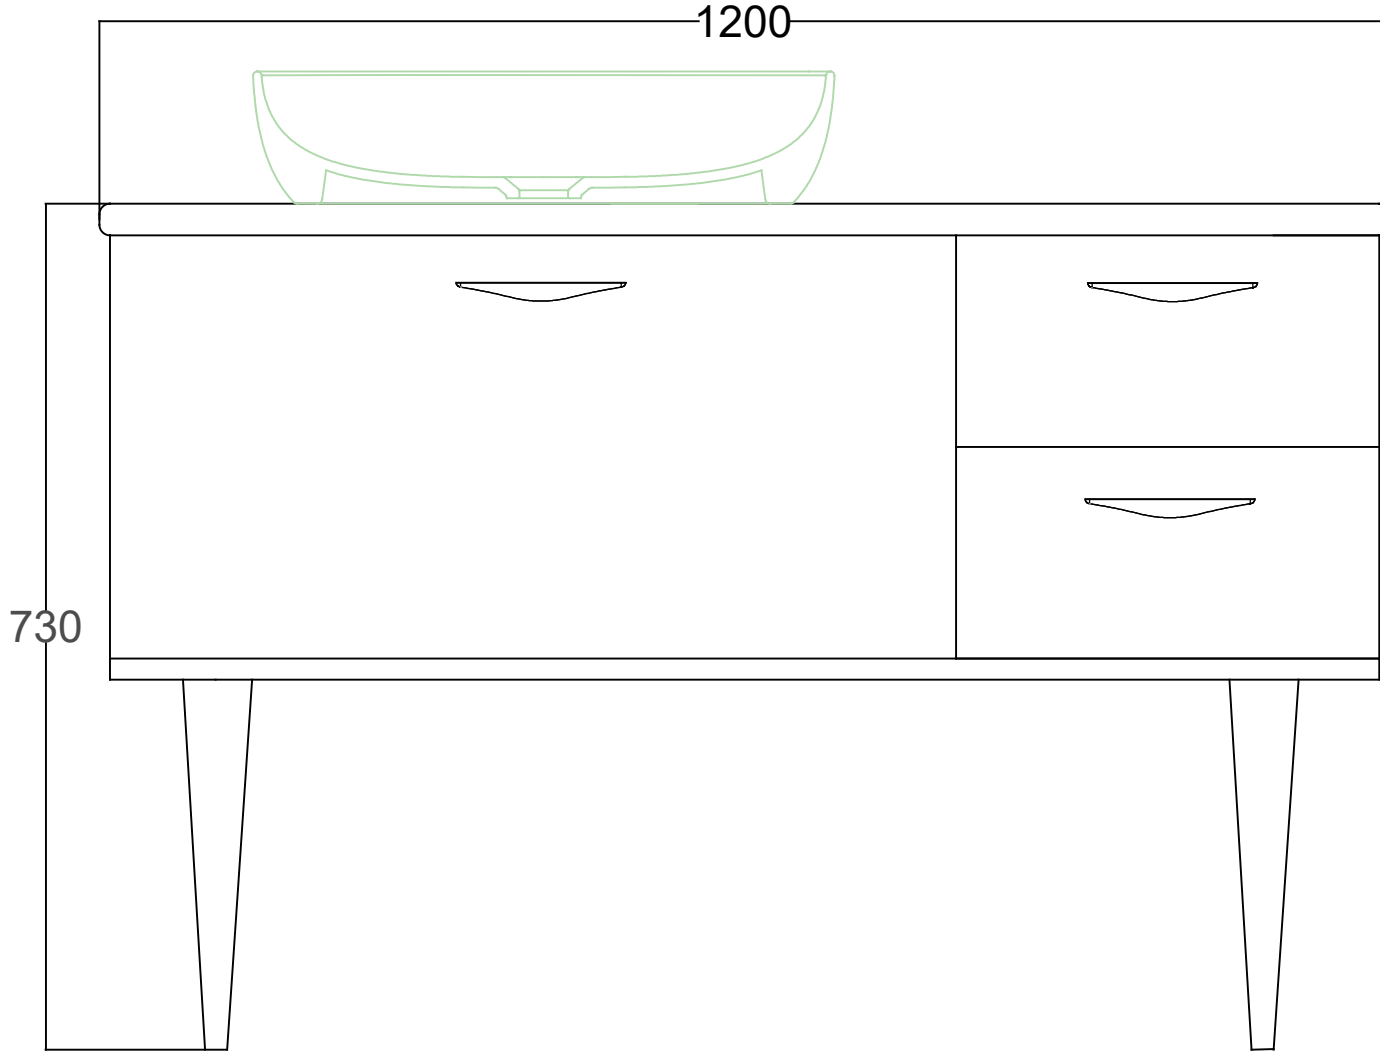

ÖN GÖRÜNÜŞ

YAN GÖRÜNÜŞ

MAESTRO 120 CM LAVABO DOLABI