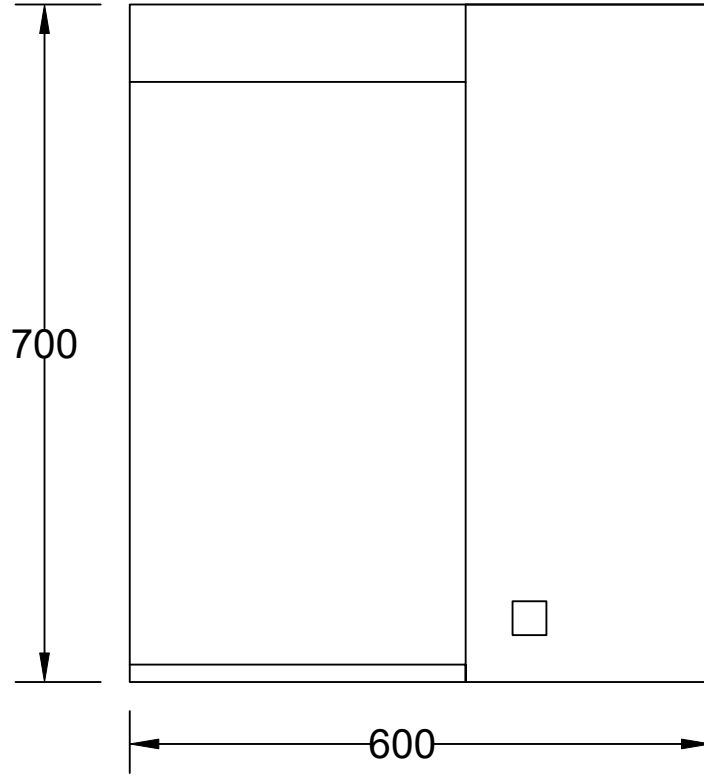

ÖN GÖRÜNÜŞ

YAN GÖRÜNÜŞ

LUNA 60 CM AYNALI DOLAP