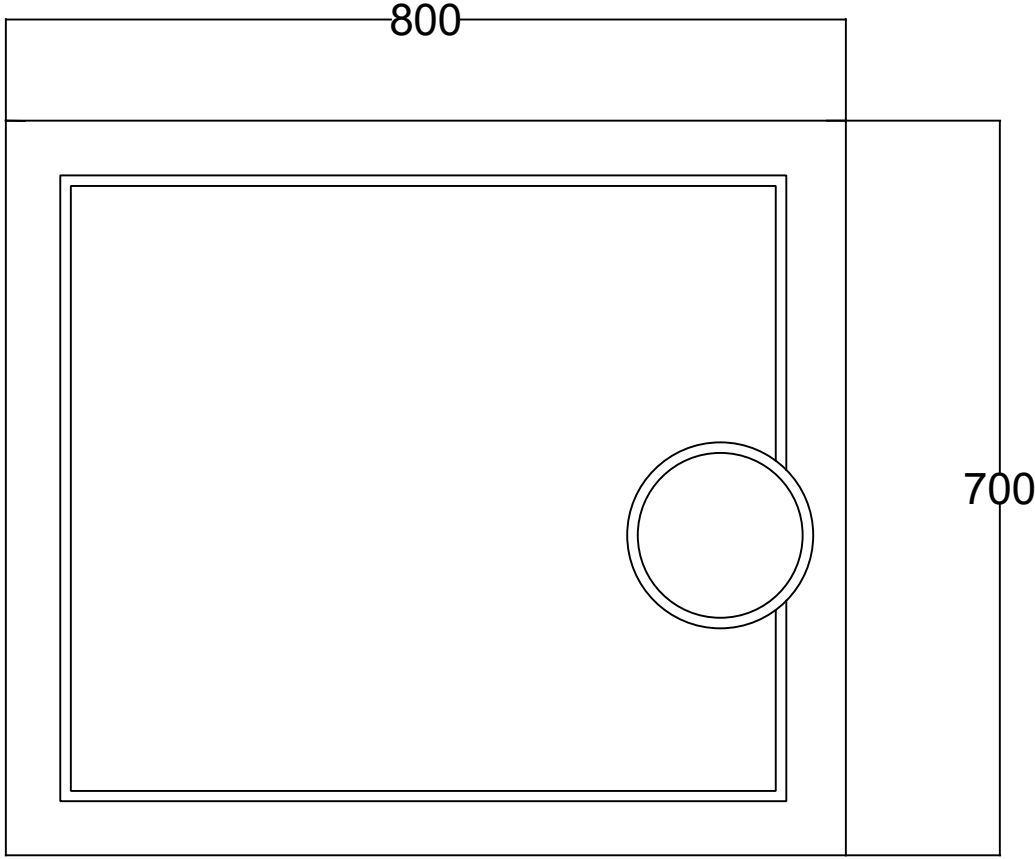

ÖN GÖRÜNÜŞ

YAN GÖRÜNÜŞ

LOFT 80 CM FONKSİYONLU AYDINLATMALI AYNA