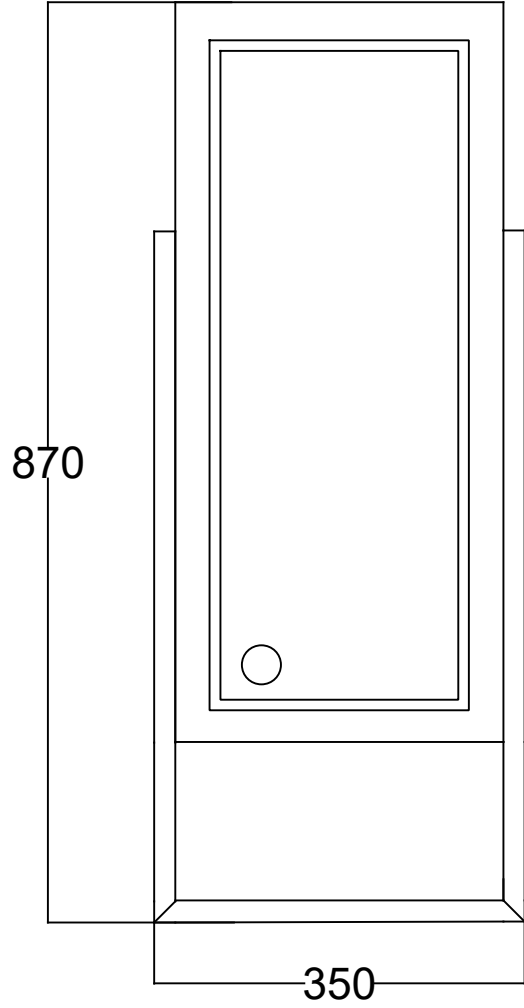

ÖN GÖRÜNÜŞ

YAN GÖRÜNÜŞ

LOFT 35 CM ÜST YAN DOLAP