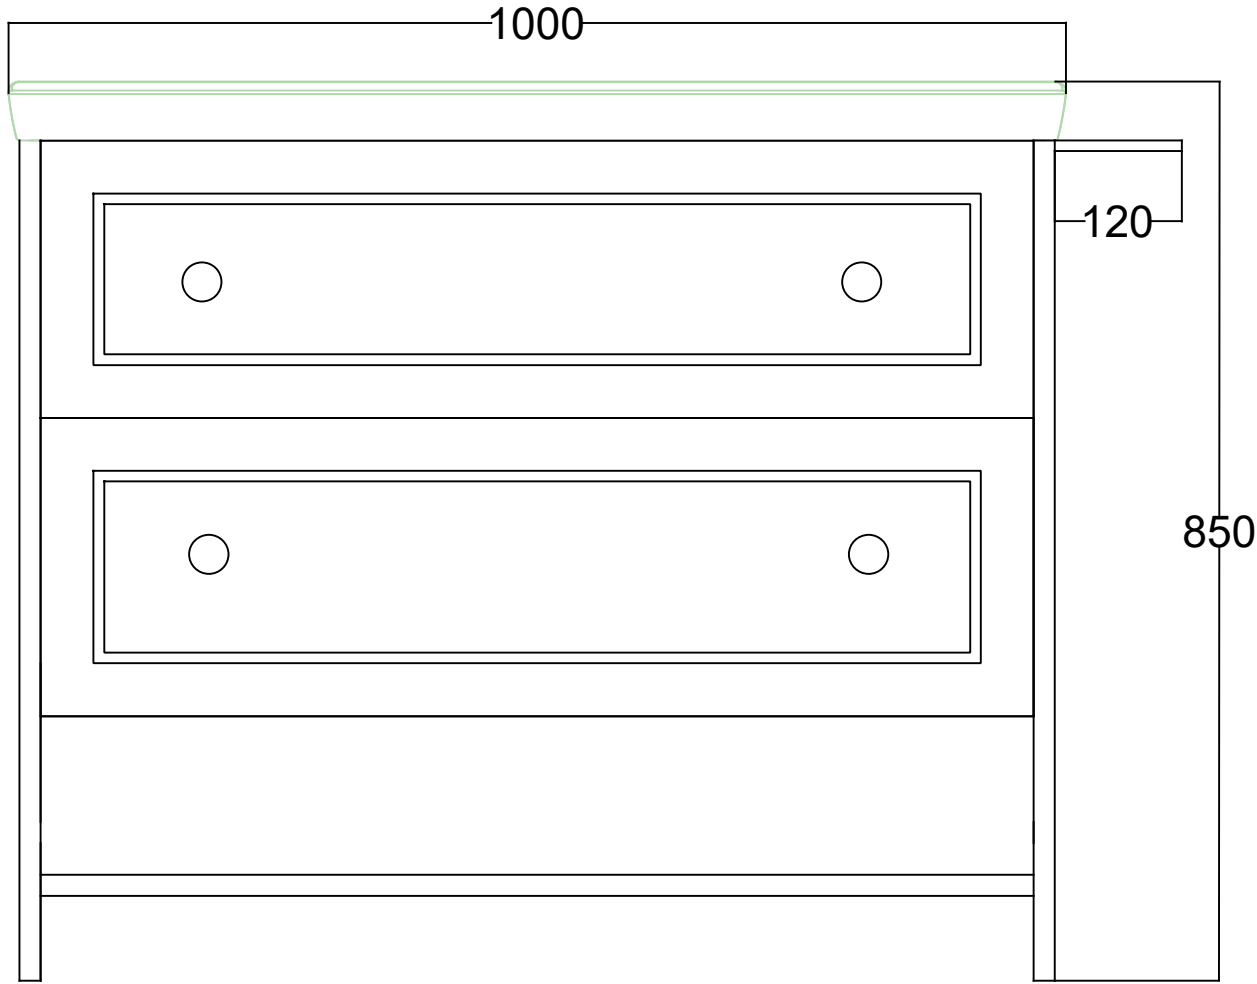

ÖN GÖRÜNÜŞ

YAN GÖRÜNÜŞ

LOFT 100 CM LAVABO DOLABI