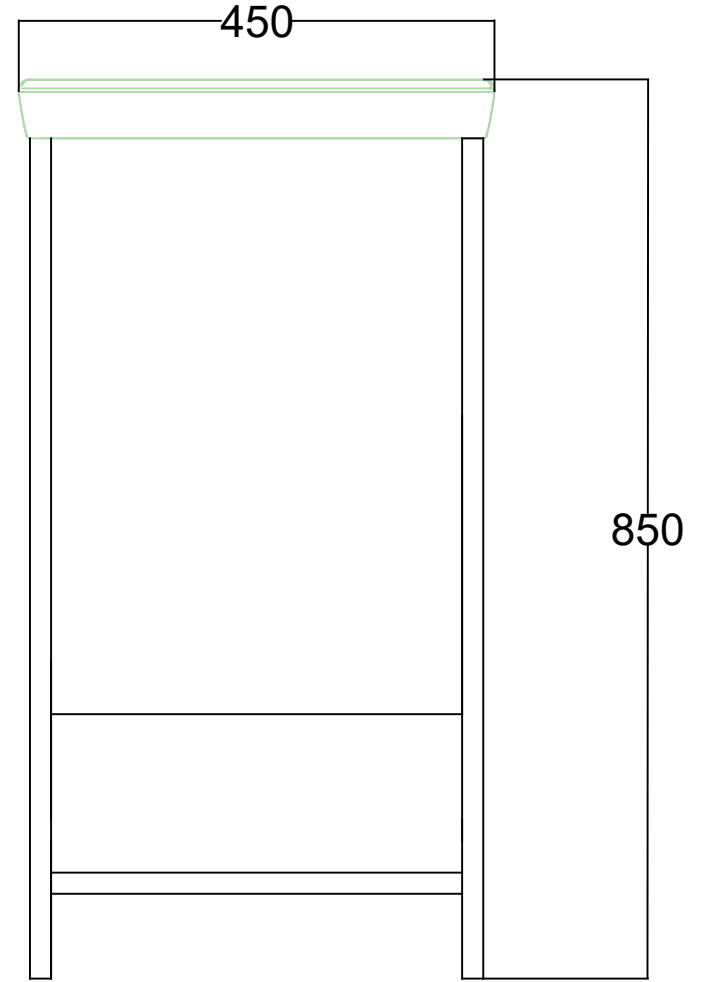

ÖN GÖRÜNÜŞ

YAN GÖRÜNÜŞ

LOFT 100 CM LAVABO DOLABI