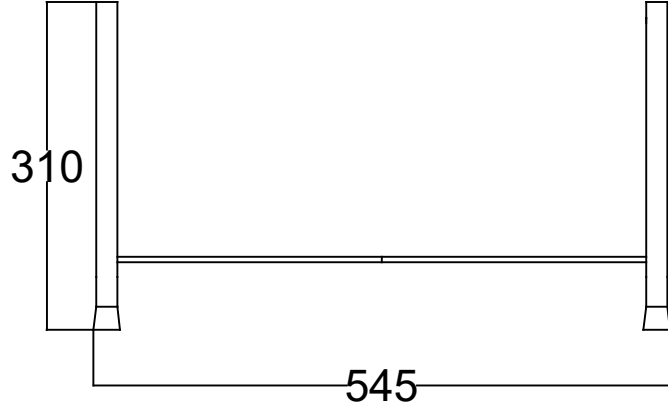

ÖN GÖRÜNÜŞ

YAN GÖRÜNÜŞ

HELDIG 60 CM AYAK SETİ