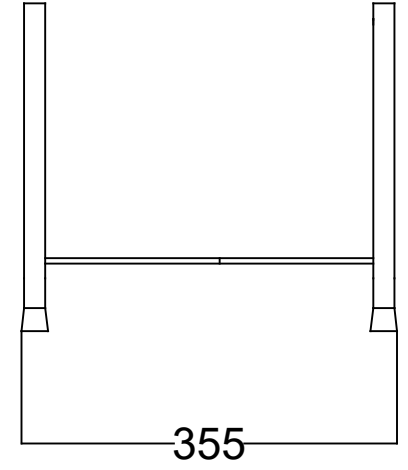

ÖN GÖRÜNÜŞ

YAN GÖRÜNÜŞ

HELDIG 60 CM AYAK SETİ