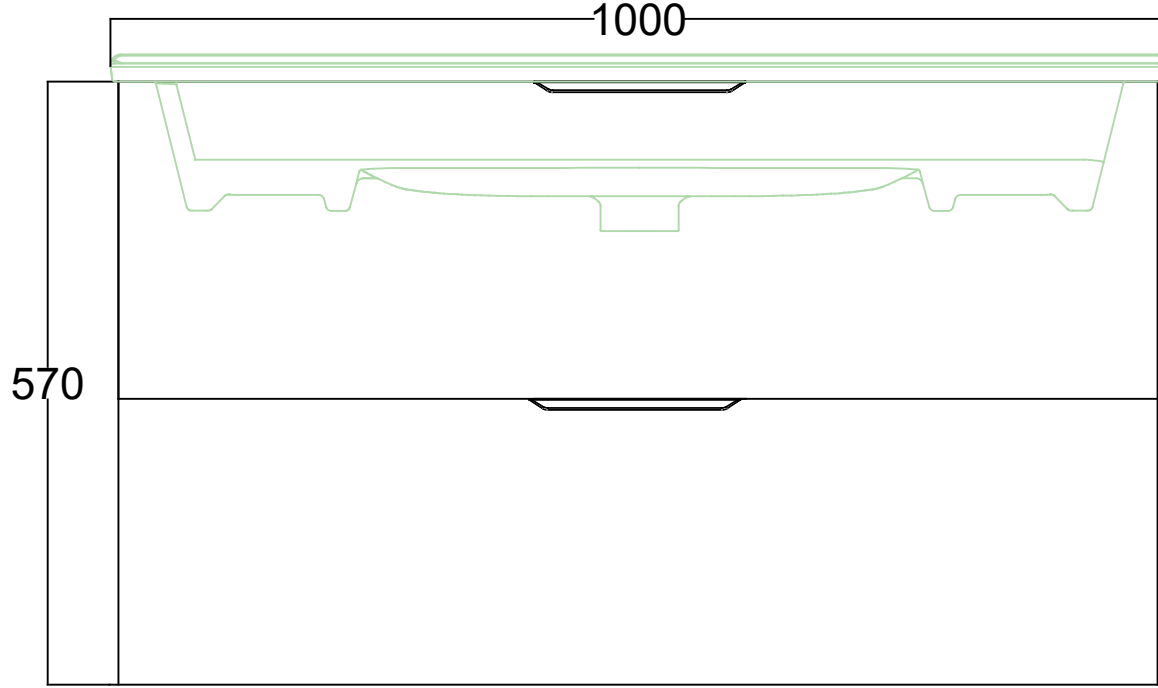

## ÖN GÖRÜNÜŞ

## YAN GÖRÜNÜŞ

HELDIG 100 CM LAVABO DOLABI