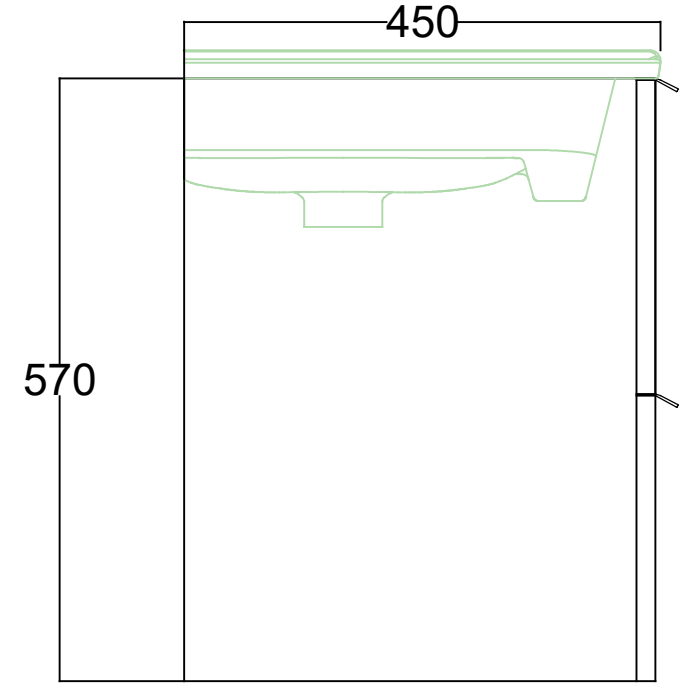

## ÖN GÖRÜNÜŞ

## YAN GÖRÜNÜŞ

HELDIG 100 CM LAVABO DOLABI