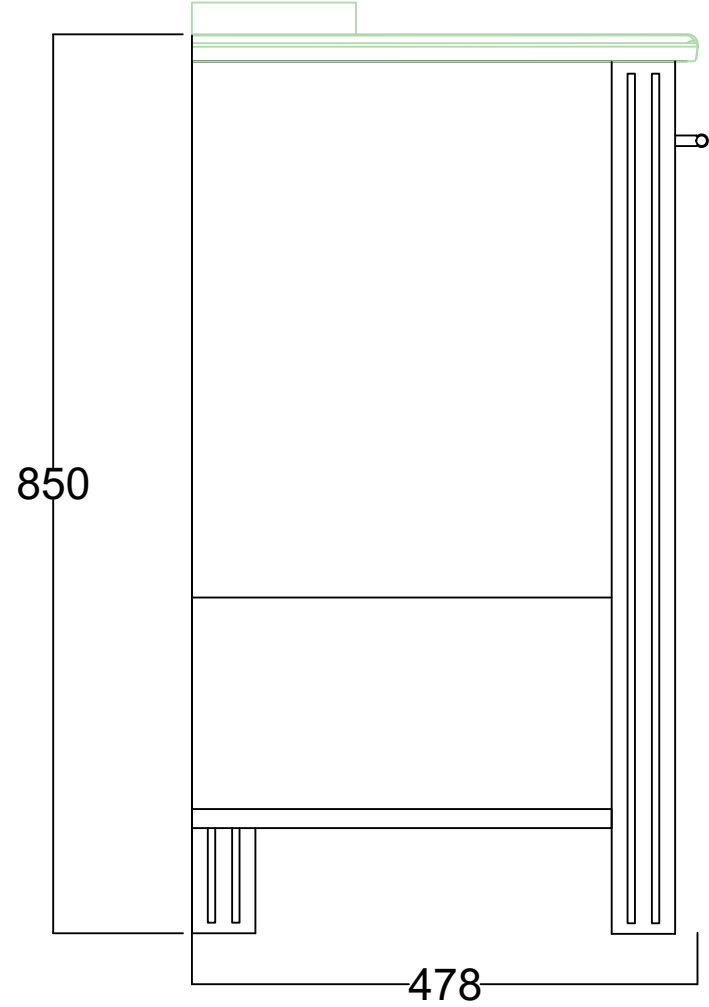

ÖN GÖRÜNÜŞ

YAN GÖRÜNÜŞ

GRETA 80 CM LAVABO DOLABI