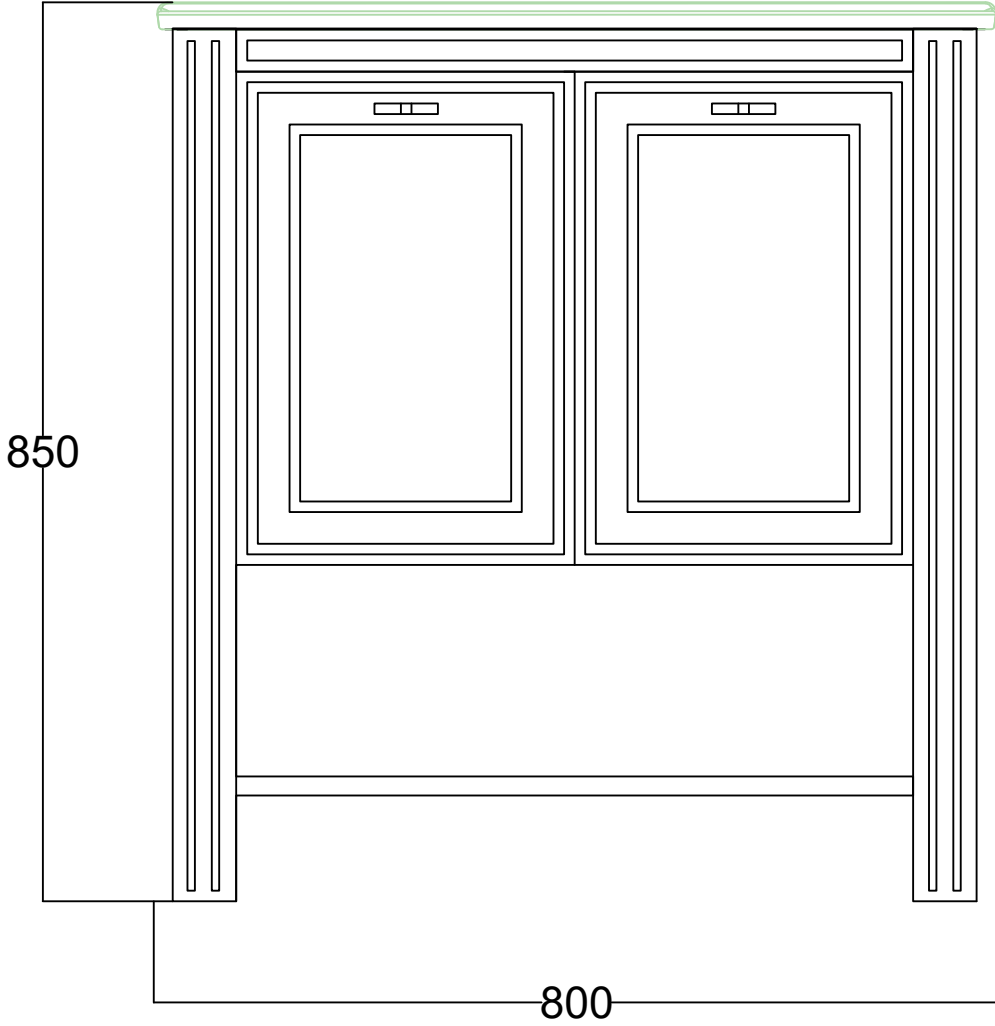

ÖN GÖRÜNÜŞ

YAN GÖRÜNÜŞ

GRETA 80 CM LAVABO DOLABI