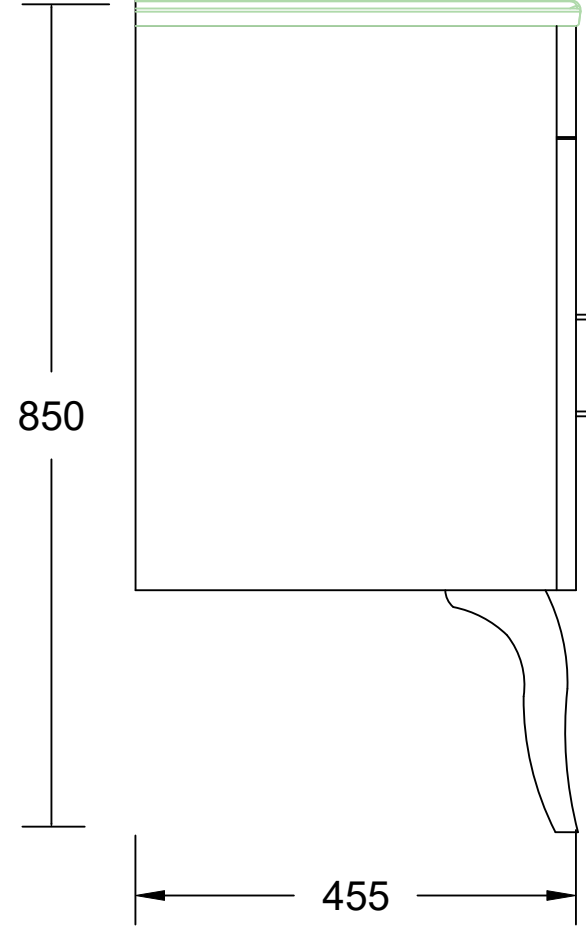

ÖN GÖRÜNÜŞ

YAN GÖRÜNÜŞ

GIORNO 80 CM LAVABO DOLABI