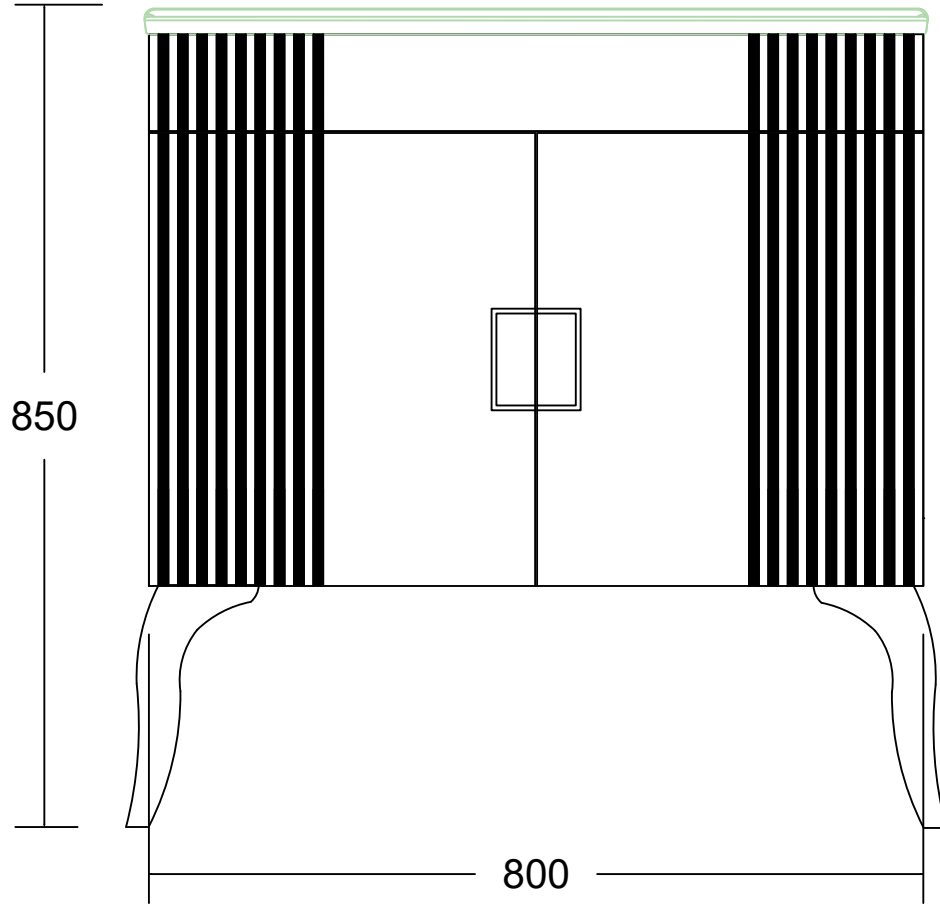

ÖN GÖRÜNÜŞ

YAN GÖRÜNÜŞ

GIORNO 80 CM LAVABO DOLABI