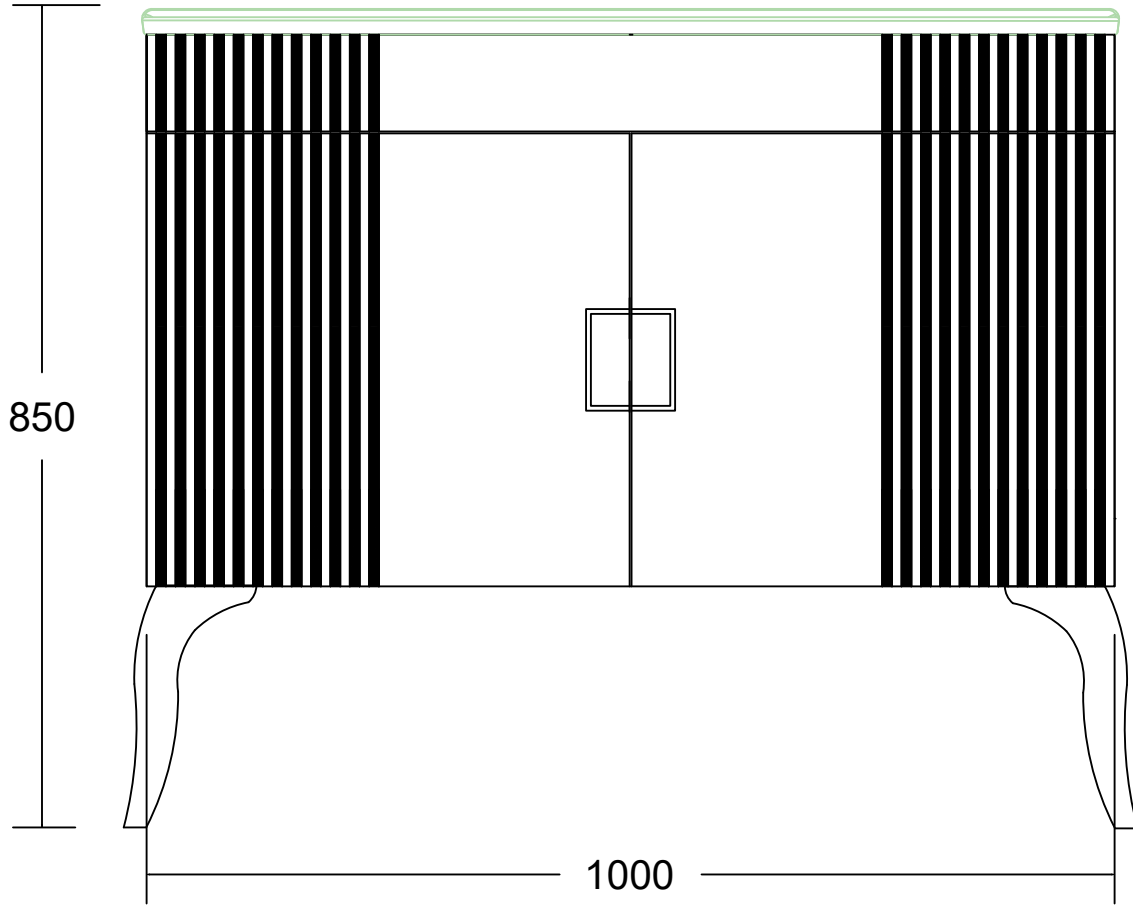

ÖN GÖRÜNÜŞ

YAN GÖRÜNÜŞ

GIORNO 100 CM LAVABO DOLABI