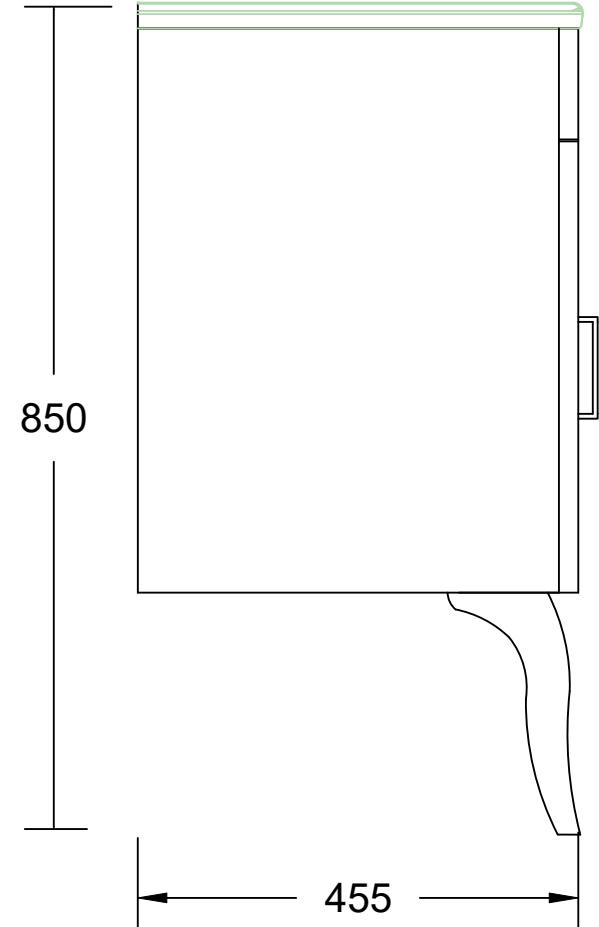

ÖN GÖRÜNÜŞ

YAN GÖRÜNÜŞ

GIORNO 100 CM LAVABO DOLABI