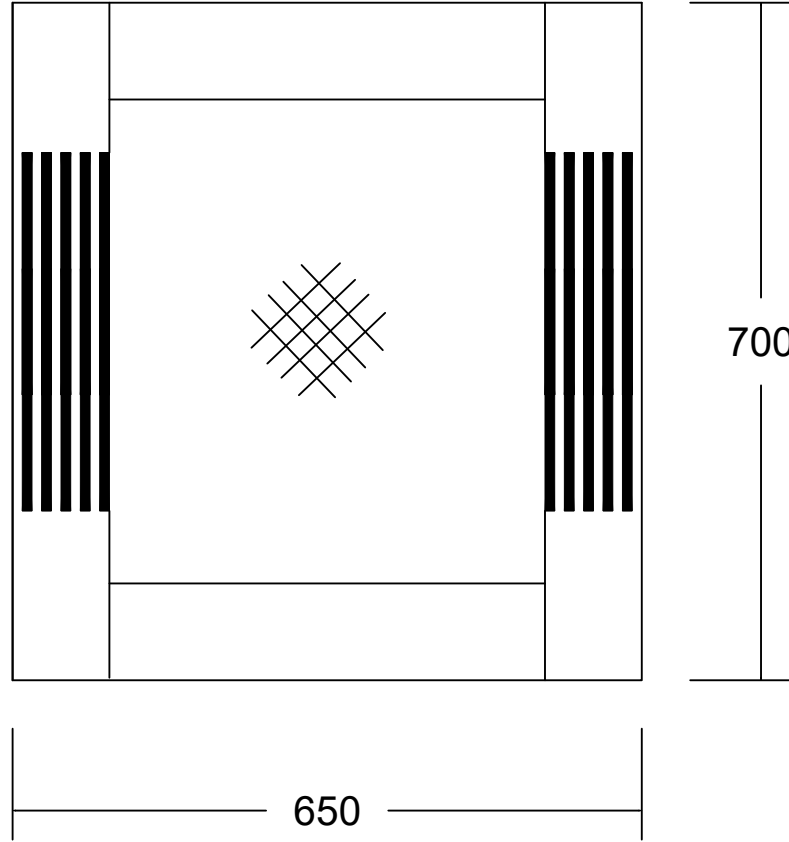

ÖN GÖRÜNÜŞ

YAN GÖRÜNÜŞ

GIORNO 65 CM AYNA