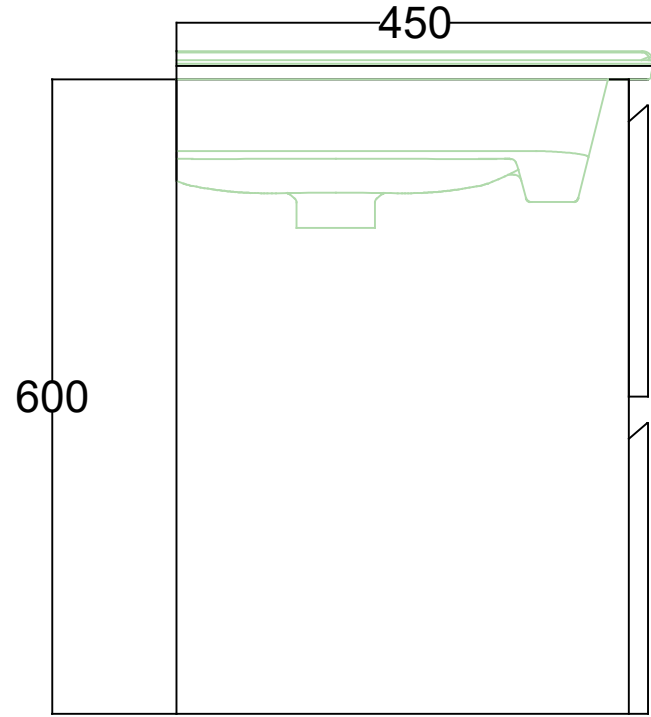

ÖN GÖRÜNÜŞ

YAN GÖRÜNÜŞ

FRESCA 60 CM LAVABO DOLABI