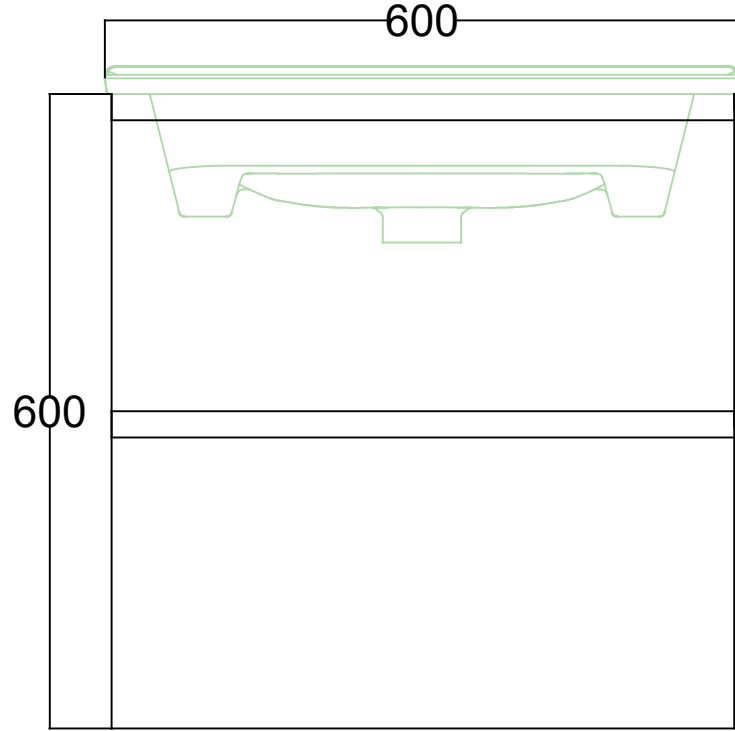

ÖN GÖRÜNÜŞ

YAN GÖRÜNÜŞ

FRESCA 60 CM LAVABO DOLABI