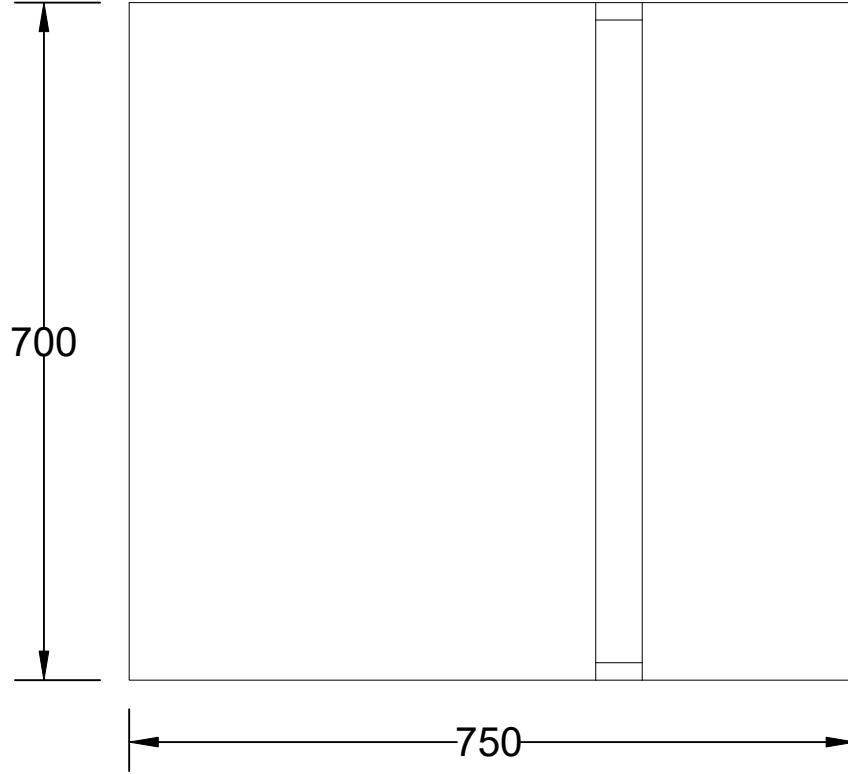

ÖN GÖRÜNÜŞ

YAN GÖRÜNÜŞ

FIGURE 75 CM AYNALI DOLAP