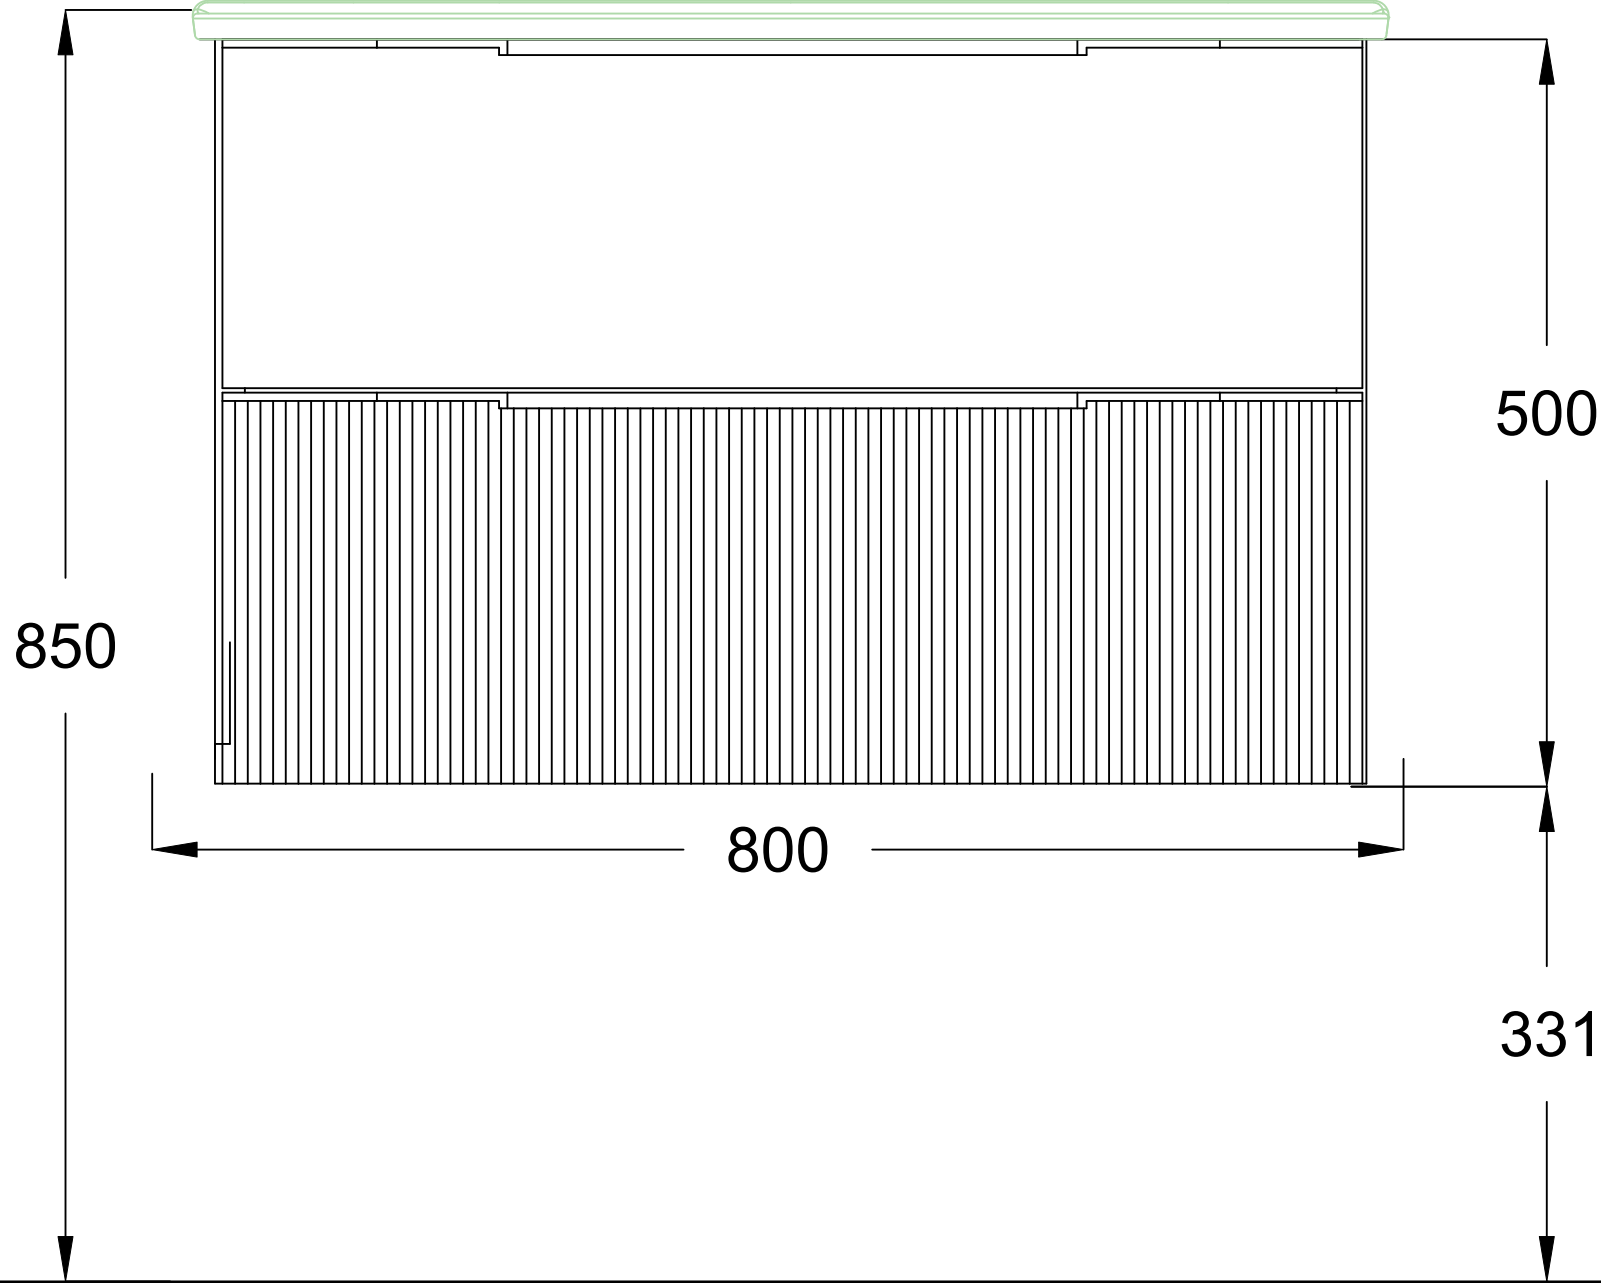

## ÖN GÖRÜNÜŞ

## YAN GÖRÜNÜŞ

ELEGANT 80 CM LAVABO DOLABI