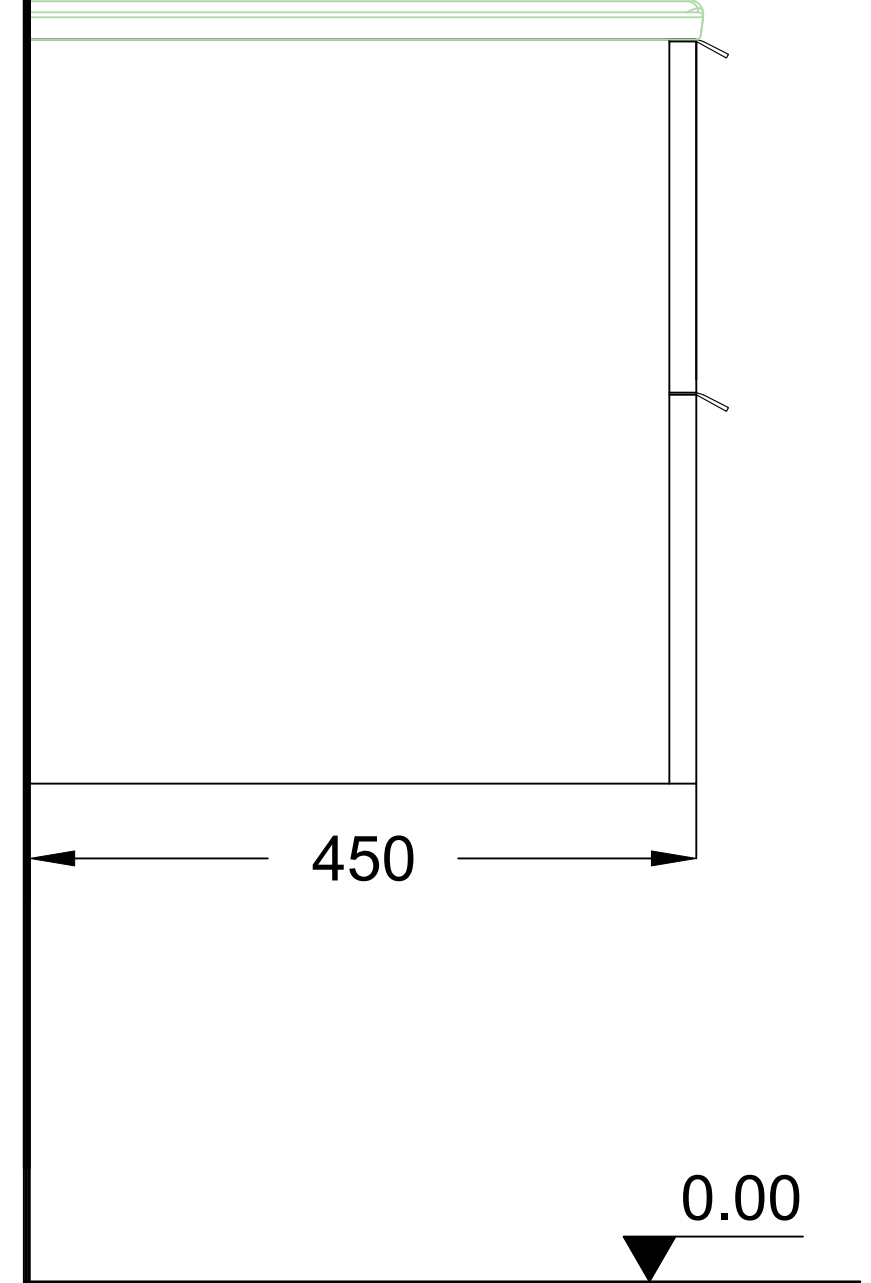

## ÖN GÖRÜNÜŞ

## YAN GÖRÜNÜŞ

ELEGANT 80 CM LAVABO DOLABI