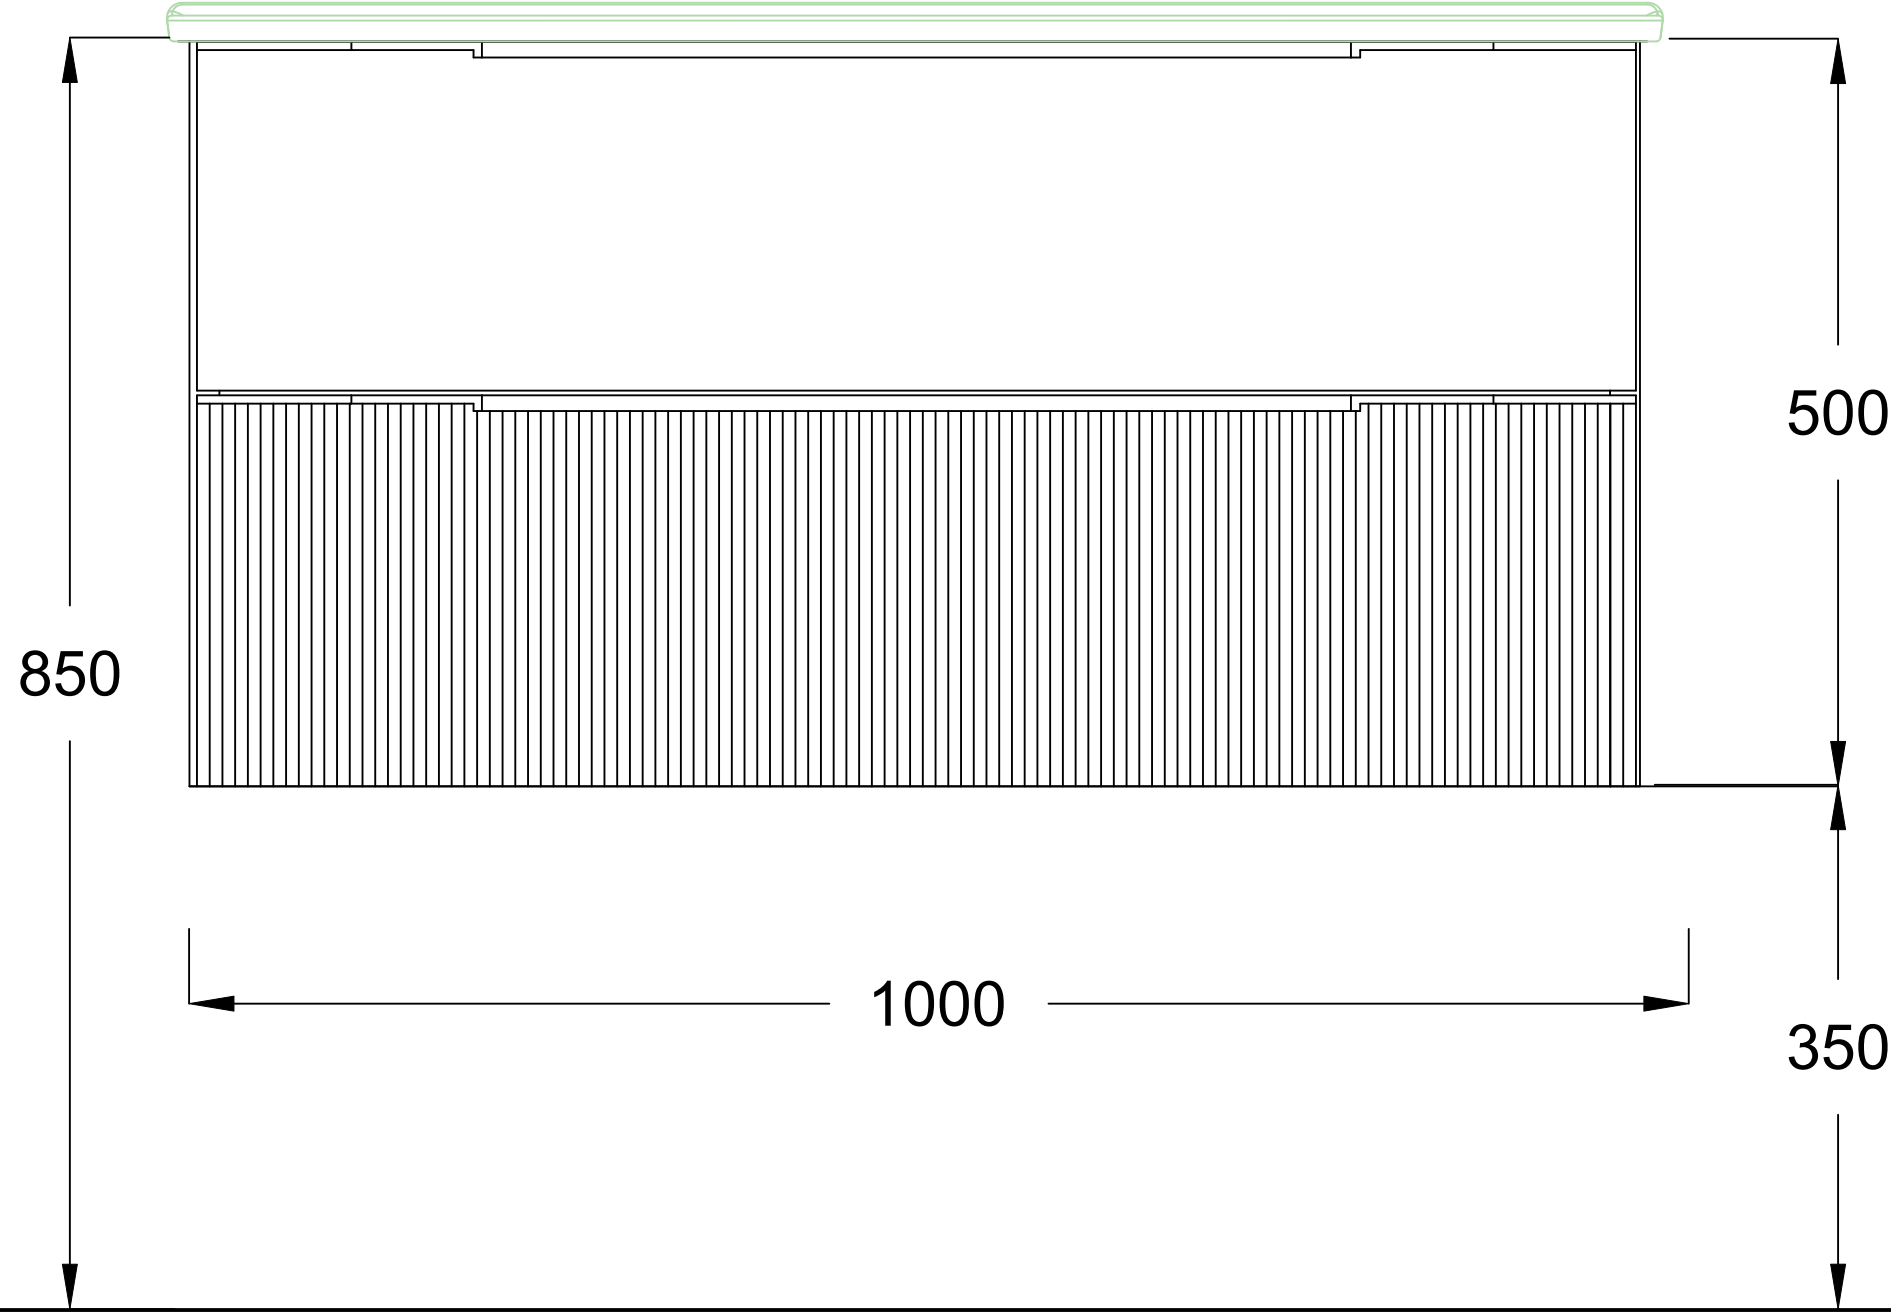

ÖN GÖRÜNÜŞ

YAN GÖRÜNÜŞ

ELEGANT 100 CM LAVABO DOLABI