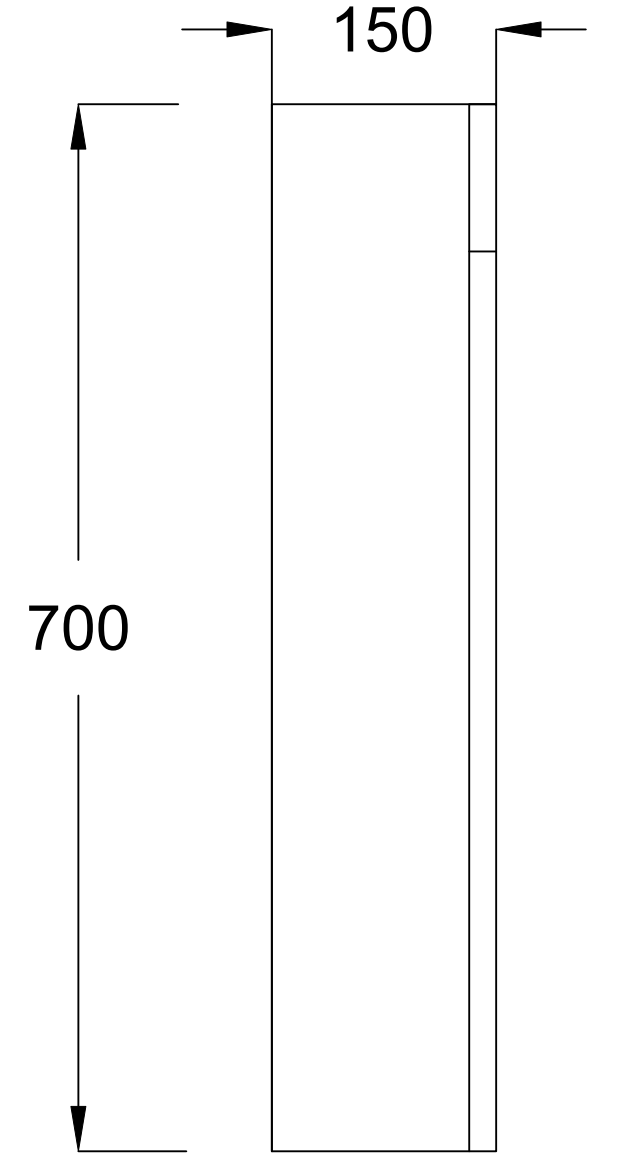

ÖN GÖRÜNÜŞ

YAN GÖRÜNÜŞ

ELEGANT 80 CM AYNALI DOLAP