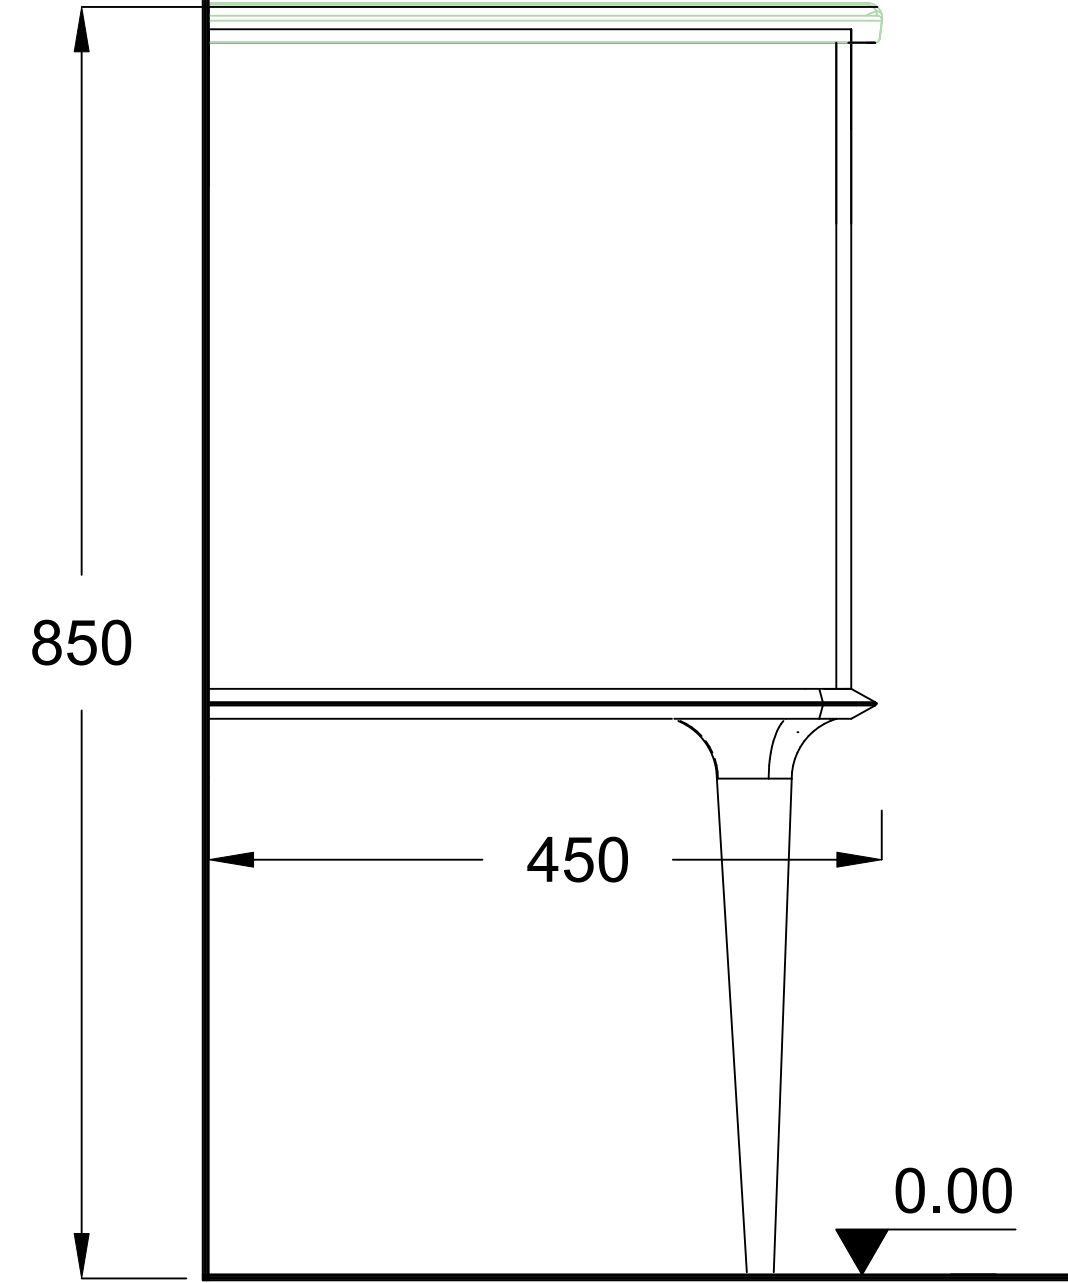

ÖN GÖRÜNÜŞ

YAN GÖRÜNÜŞ

DUE 100 CM LAVABO DOLABI