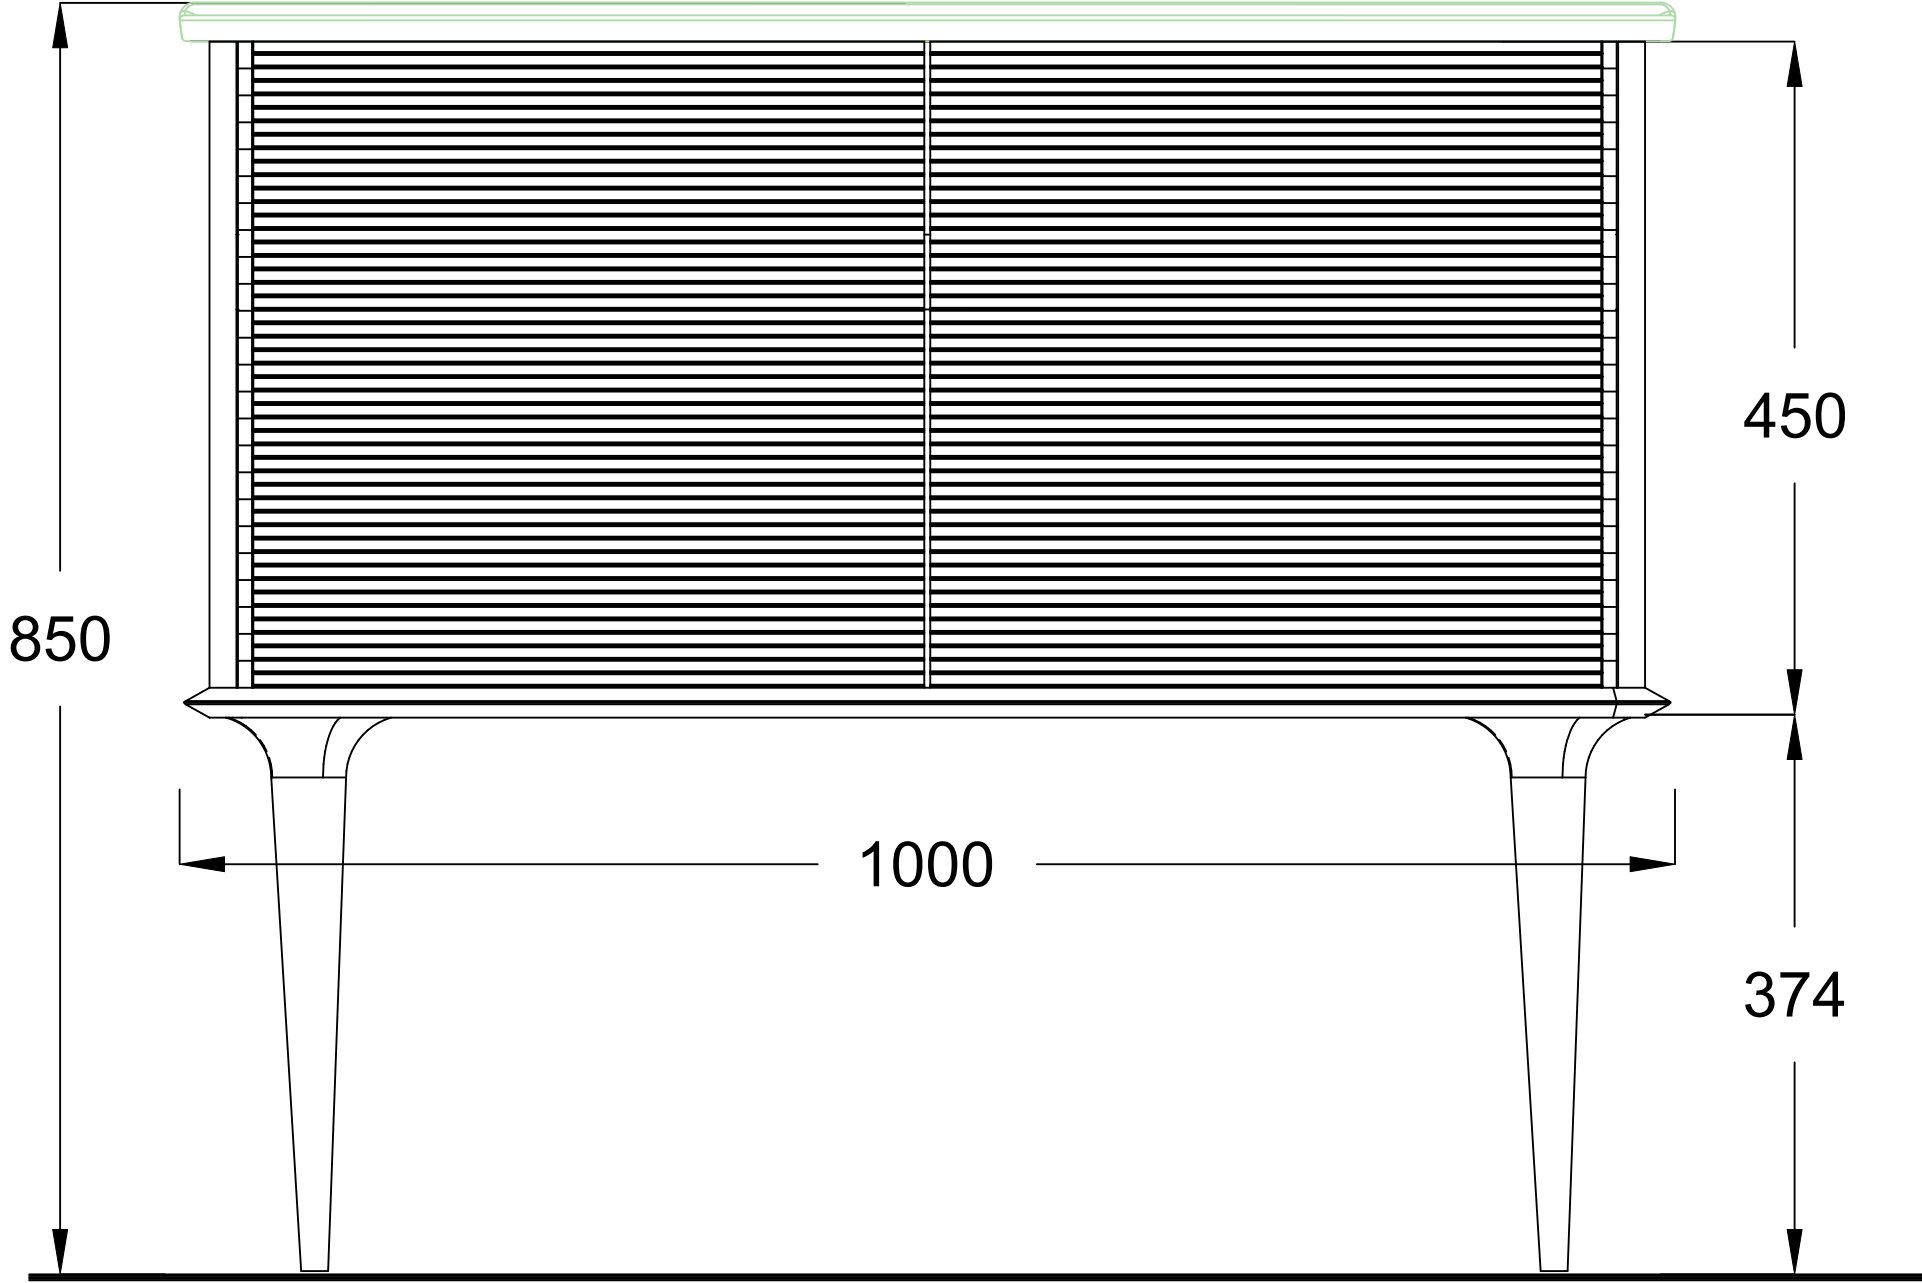

ÖN GÖRÜNÜŞ

YAN GÖRÜNÜŞ

DUE 100 CM LAVABO DOLABI