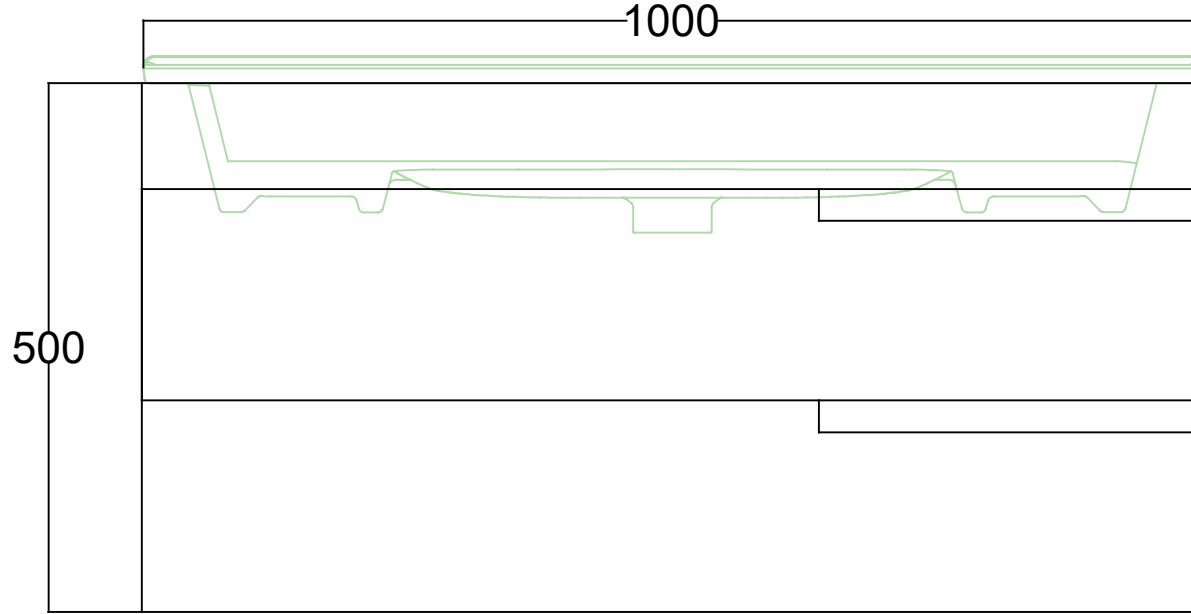

ÖN GÖRÜNÜŞ

YAN GÖRÜNÜŞ

DROP 100 CM LAVABO DOLABI