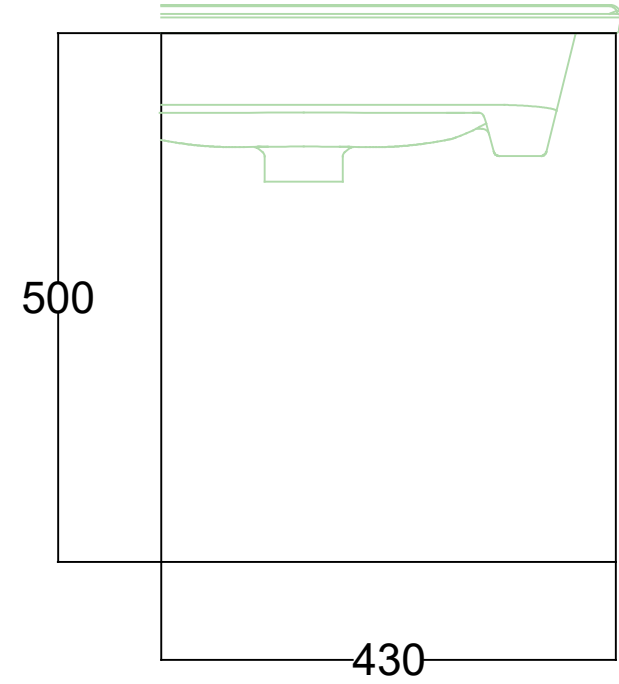

ÖN GÖRÜNÜŞ

YAN GÖRÜNÜŞ

DROP 100 CM LAVABO DOLABI