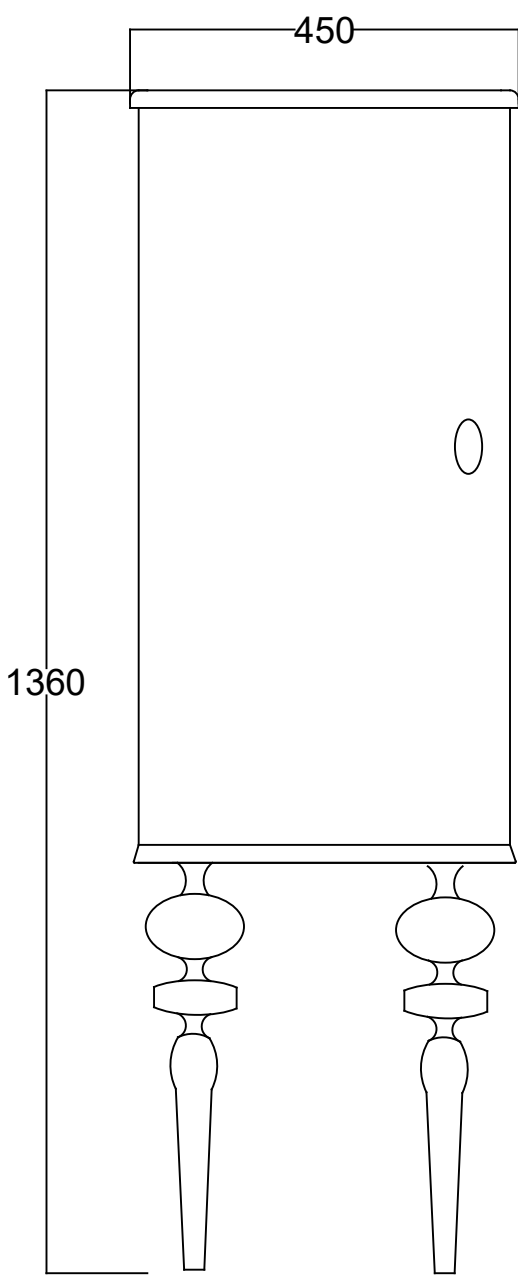

ÖN GÖRÜNÜŞ

YAN GÖRÜNÜŞ

CHARLOTTE 45 CM BOY DOLABI