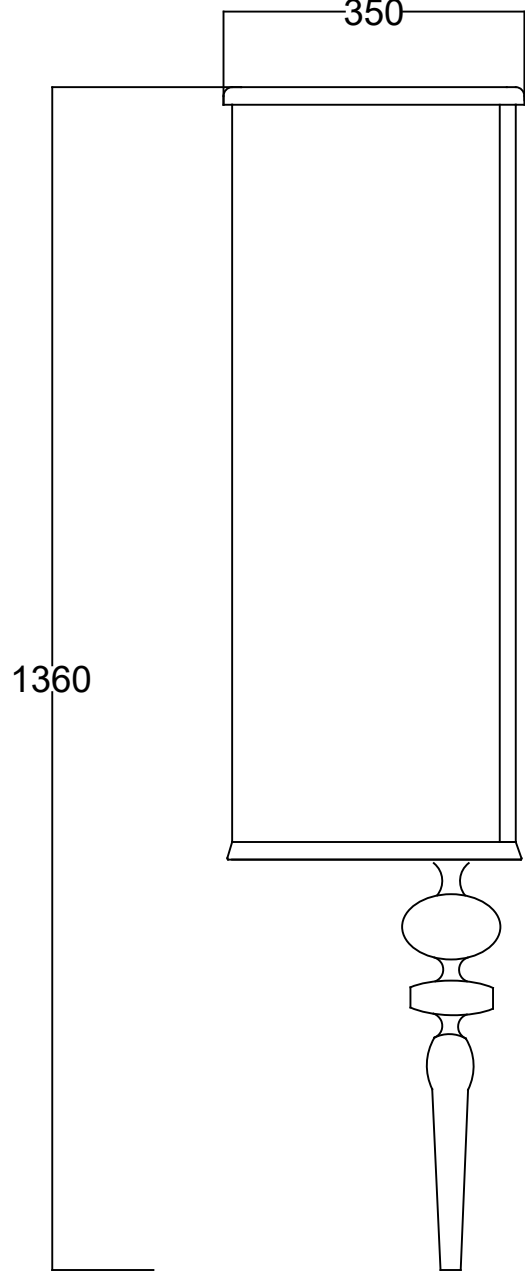

ÖN GÖRÜNÜŞ

YAN GÖRÜNÜŞ

CHARLOTTE 45 CM BOY DOLABI