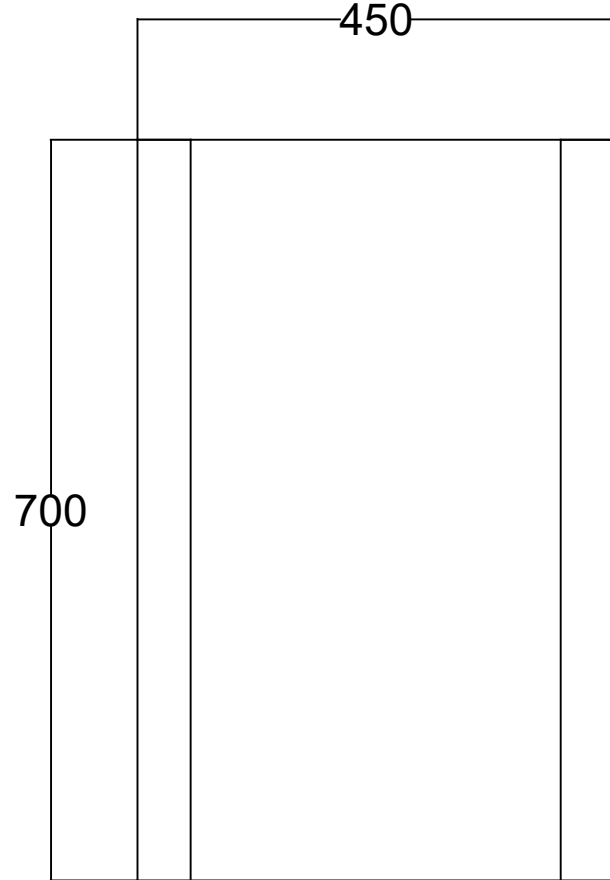

ÖN GÖRÜNÜŞ

YAN GÖRÜNÜŞ

BOLD 45 CM AYNALI DOLAP