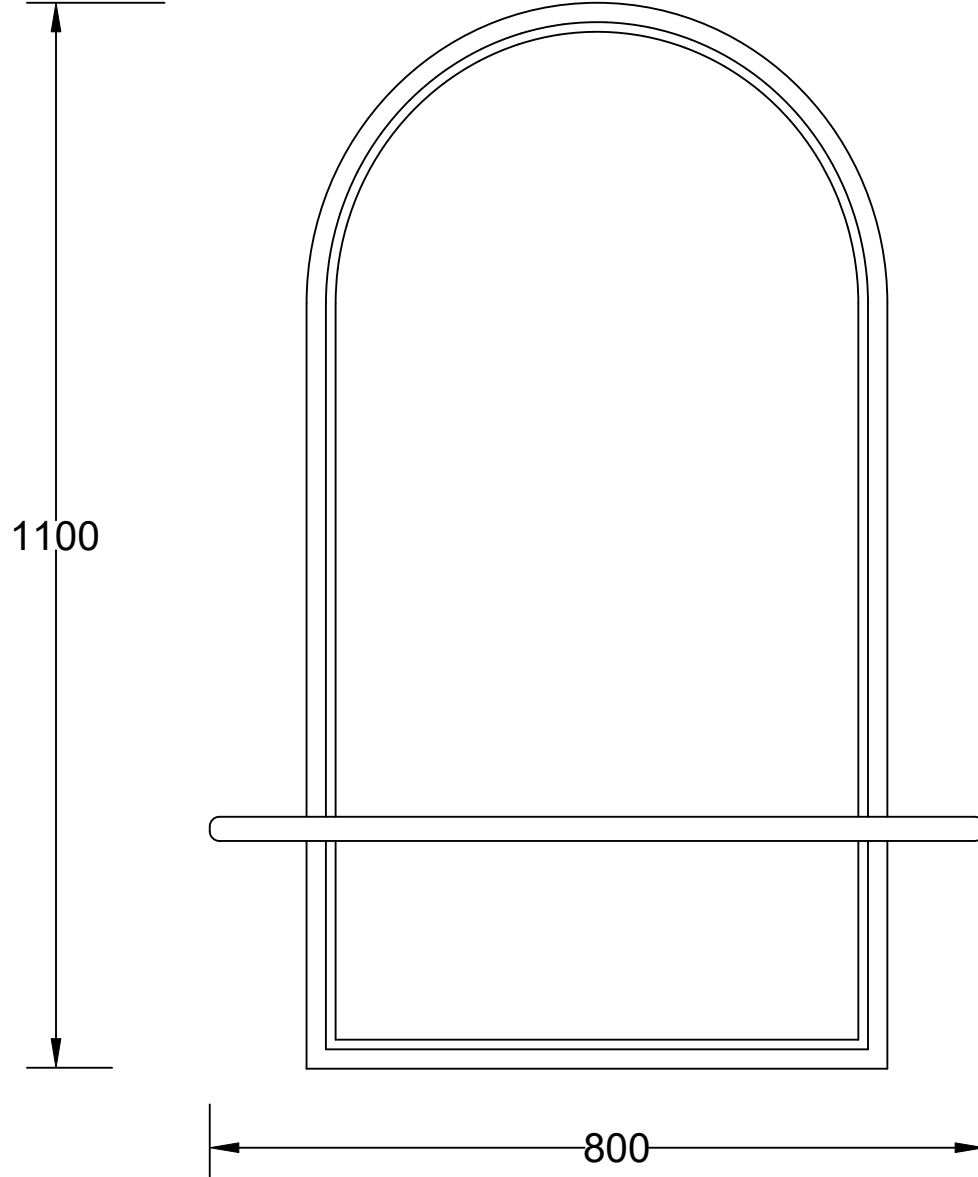

ÖN GÖRÜNÜŞ

YAN GÖRÜNÜŞ

BLOOM 80 CM AYDINLATMALI AYNA