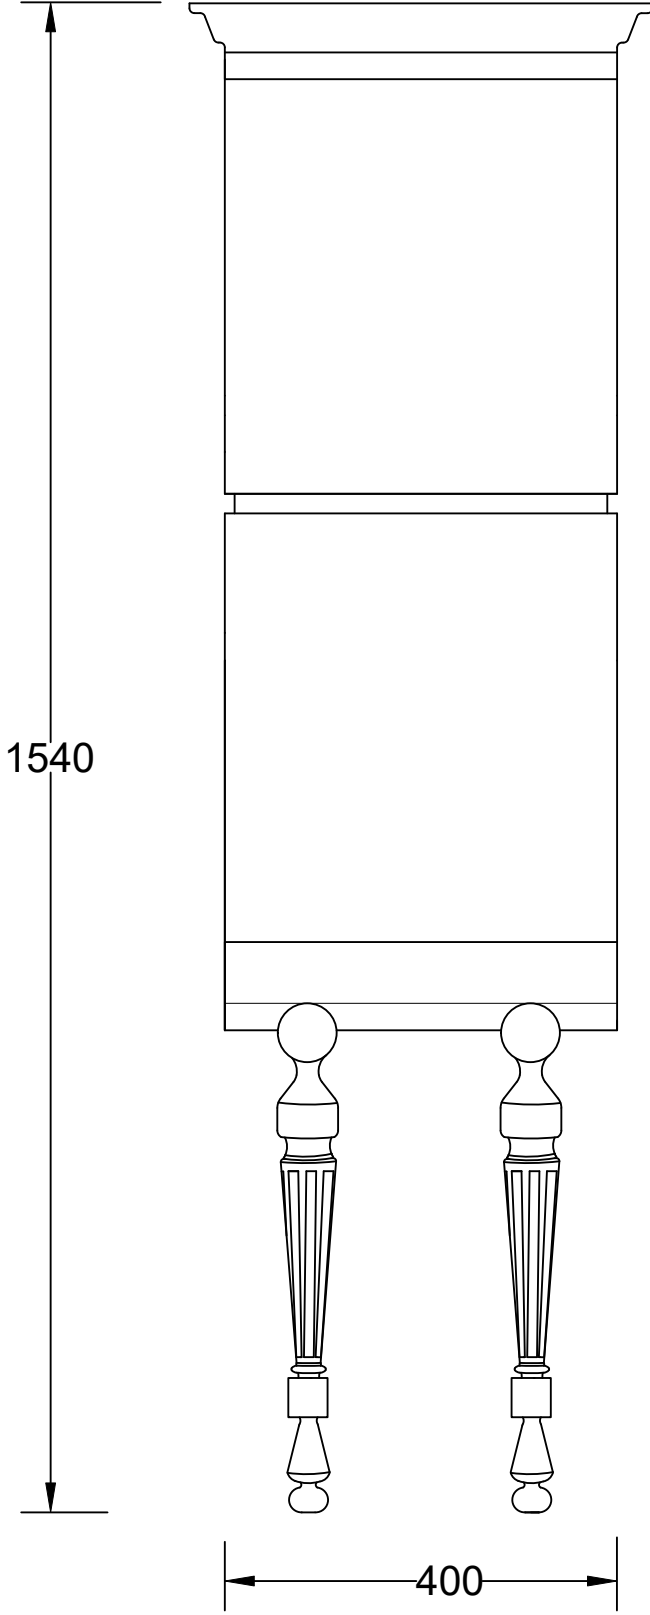

ÖN GÖRÜNÜŞ

YAN GÖRÜNÜŞ

BLOOM 40 CM BOY DOLABI