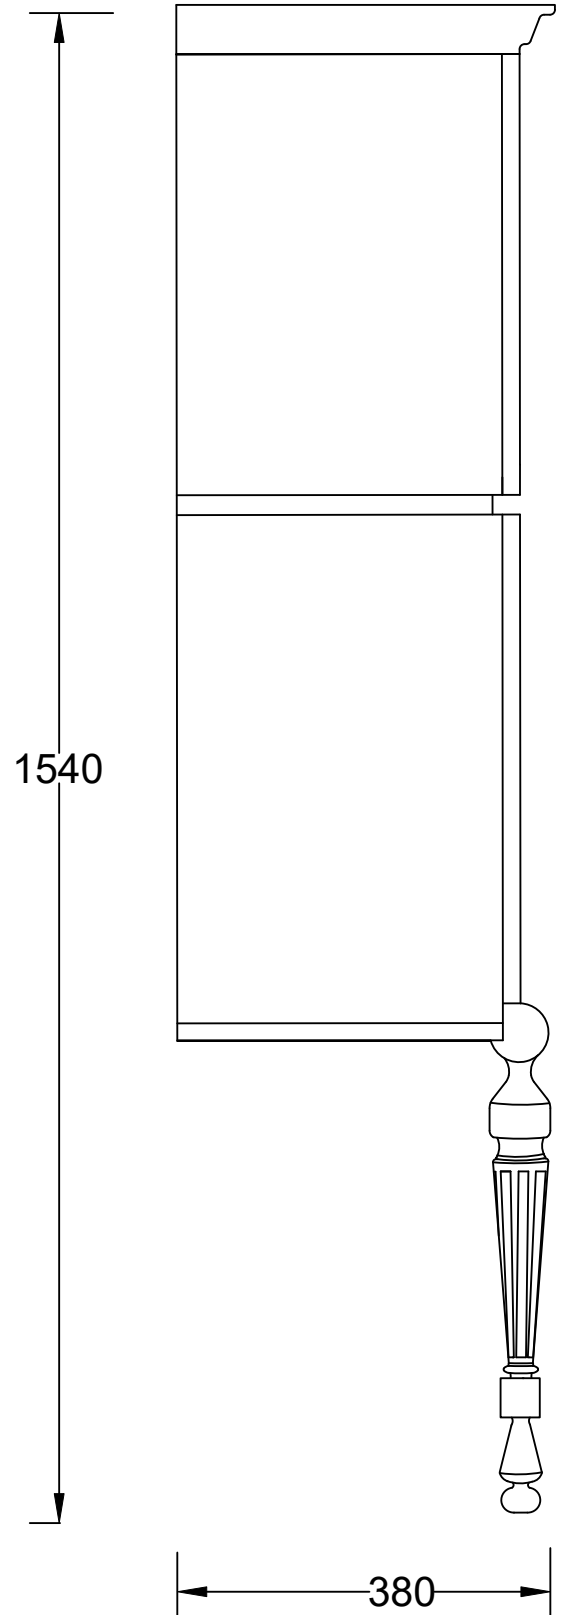

ÖN GÖRÜNÜŞ

YAN GÖRÜNÜŞ

BLOOM 40 CM BOY DOLABI