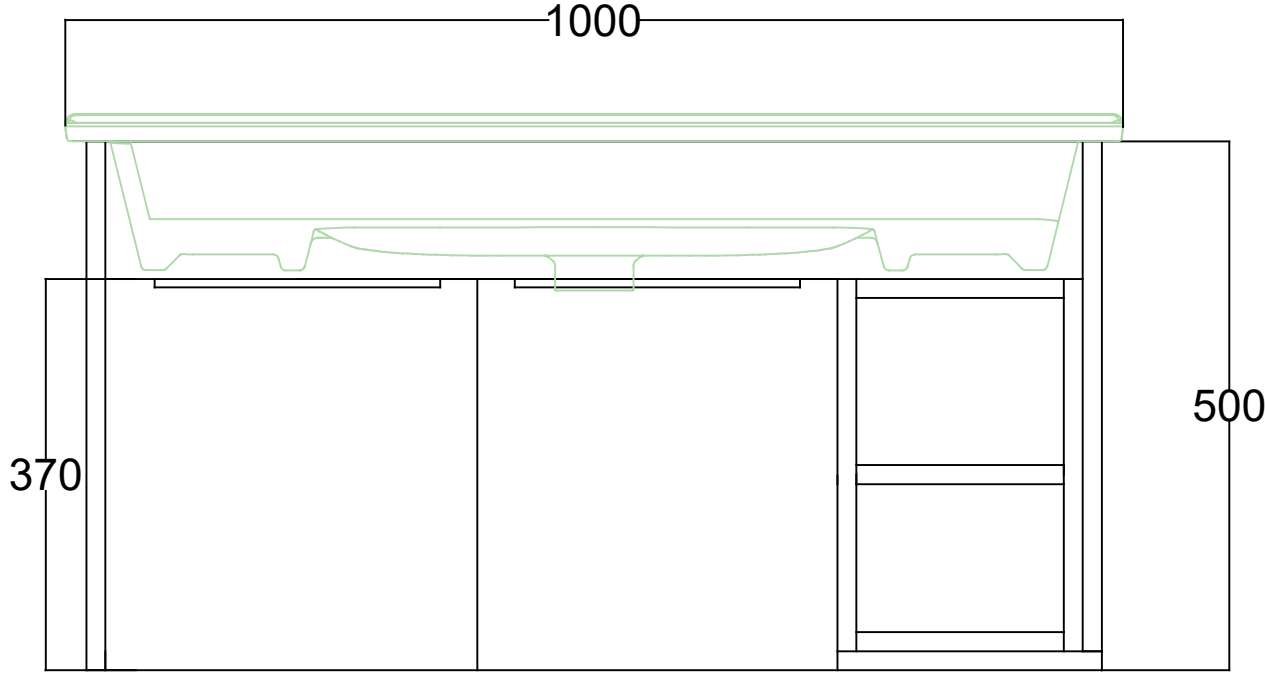

ÖN GÖRÜNÜŞ

YAN GÖRÜNÜŞ

ALLURE FLAT 100 CM LAVABO DOLABI