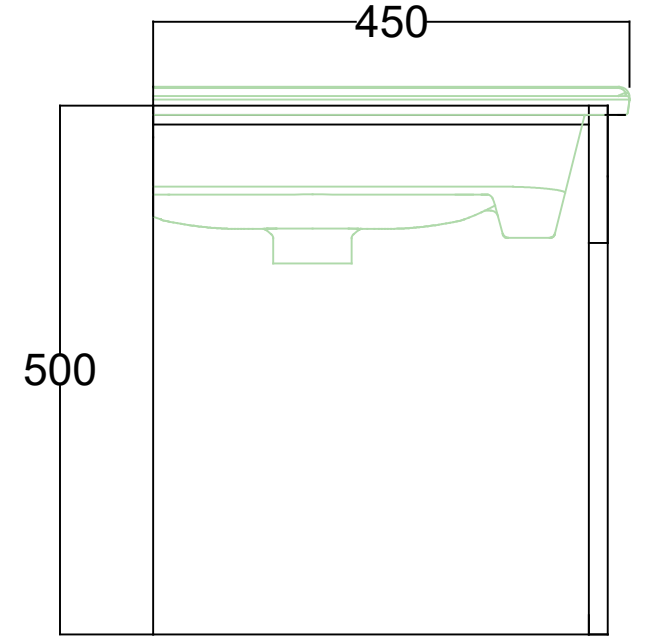

ÖN GÖRÜNÜŞ

YAN GÖRÜNÜŞ

ALLURE FLAT 100 CM LAVABO DOLABI