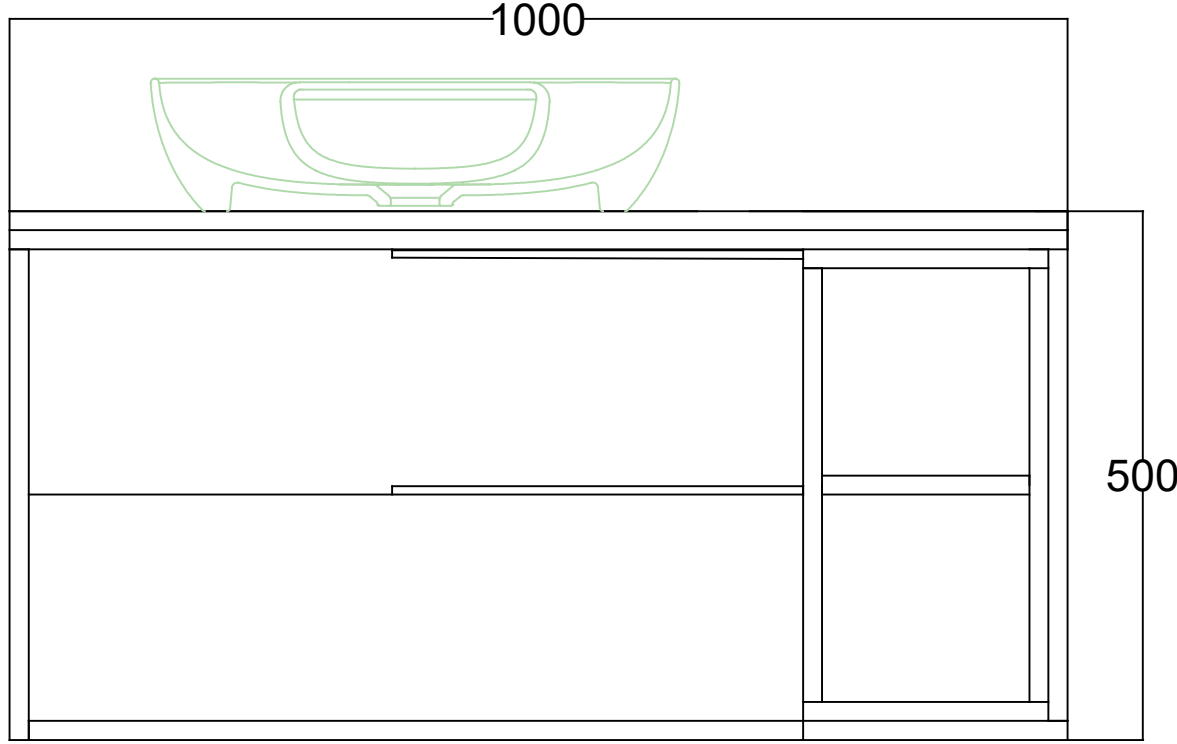

ÖN GÖRÜNÜŞ

YAN GÖRÜNÜŞ

ALLURE 100 CM LAVABO DOLABI