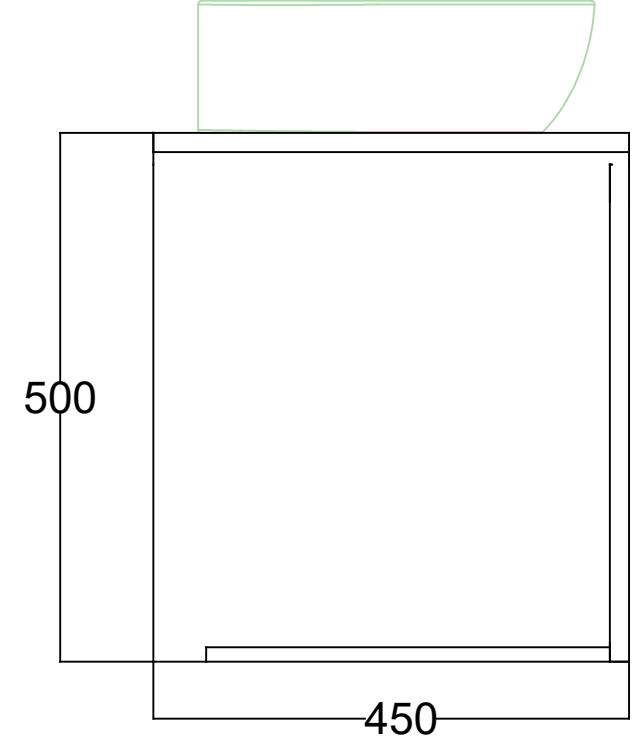

ÖN GÖRÜNÜŞ

YAN GÖRÜNÜŞ

ALLURE 100 CM LAVABO DOLABI