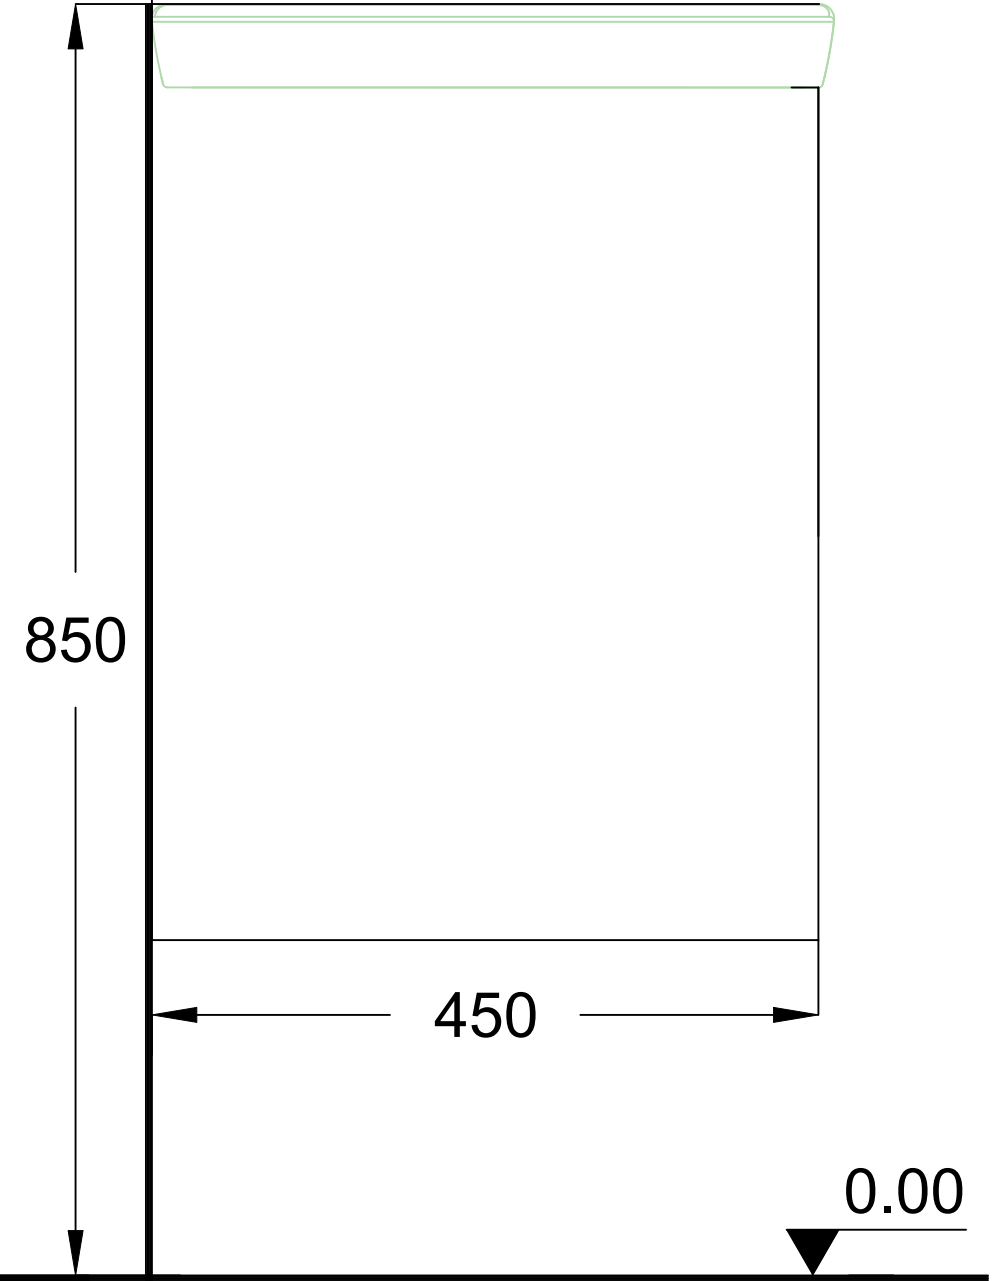

## ÖN GÖRÜNÜŞ

## YAN GÖRÜNÜŞ

ADEN 100 CM LAVABO DOLABI