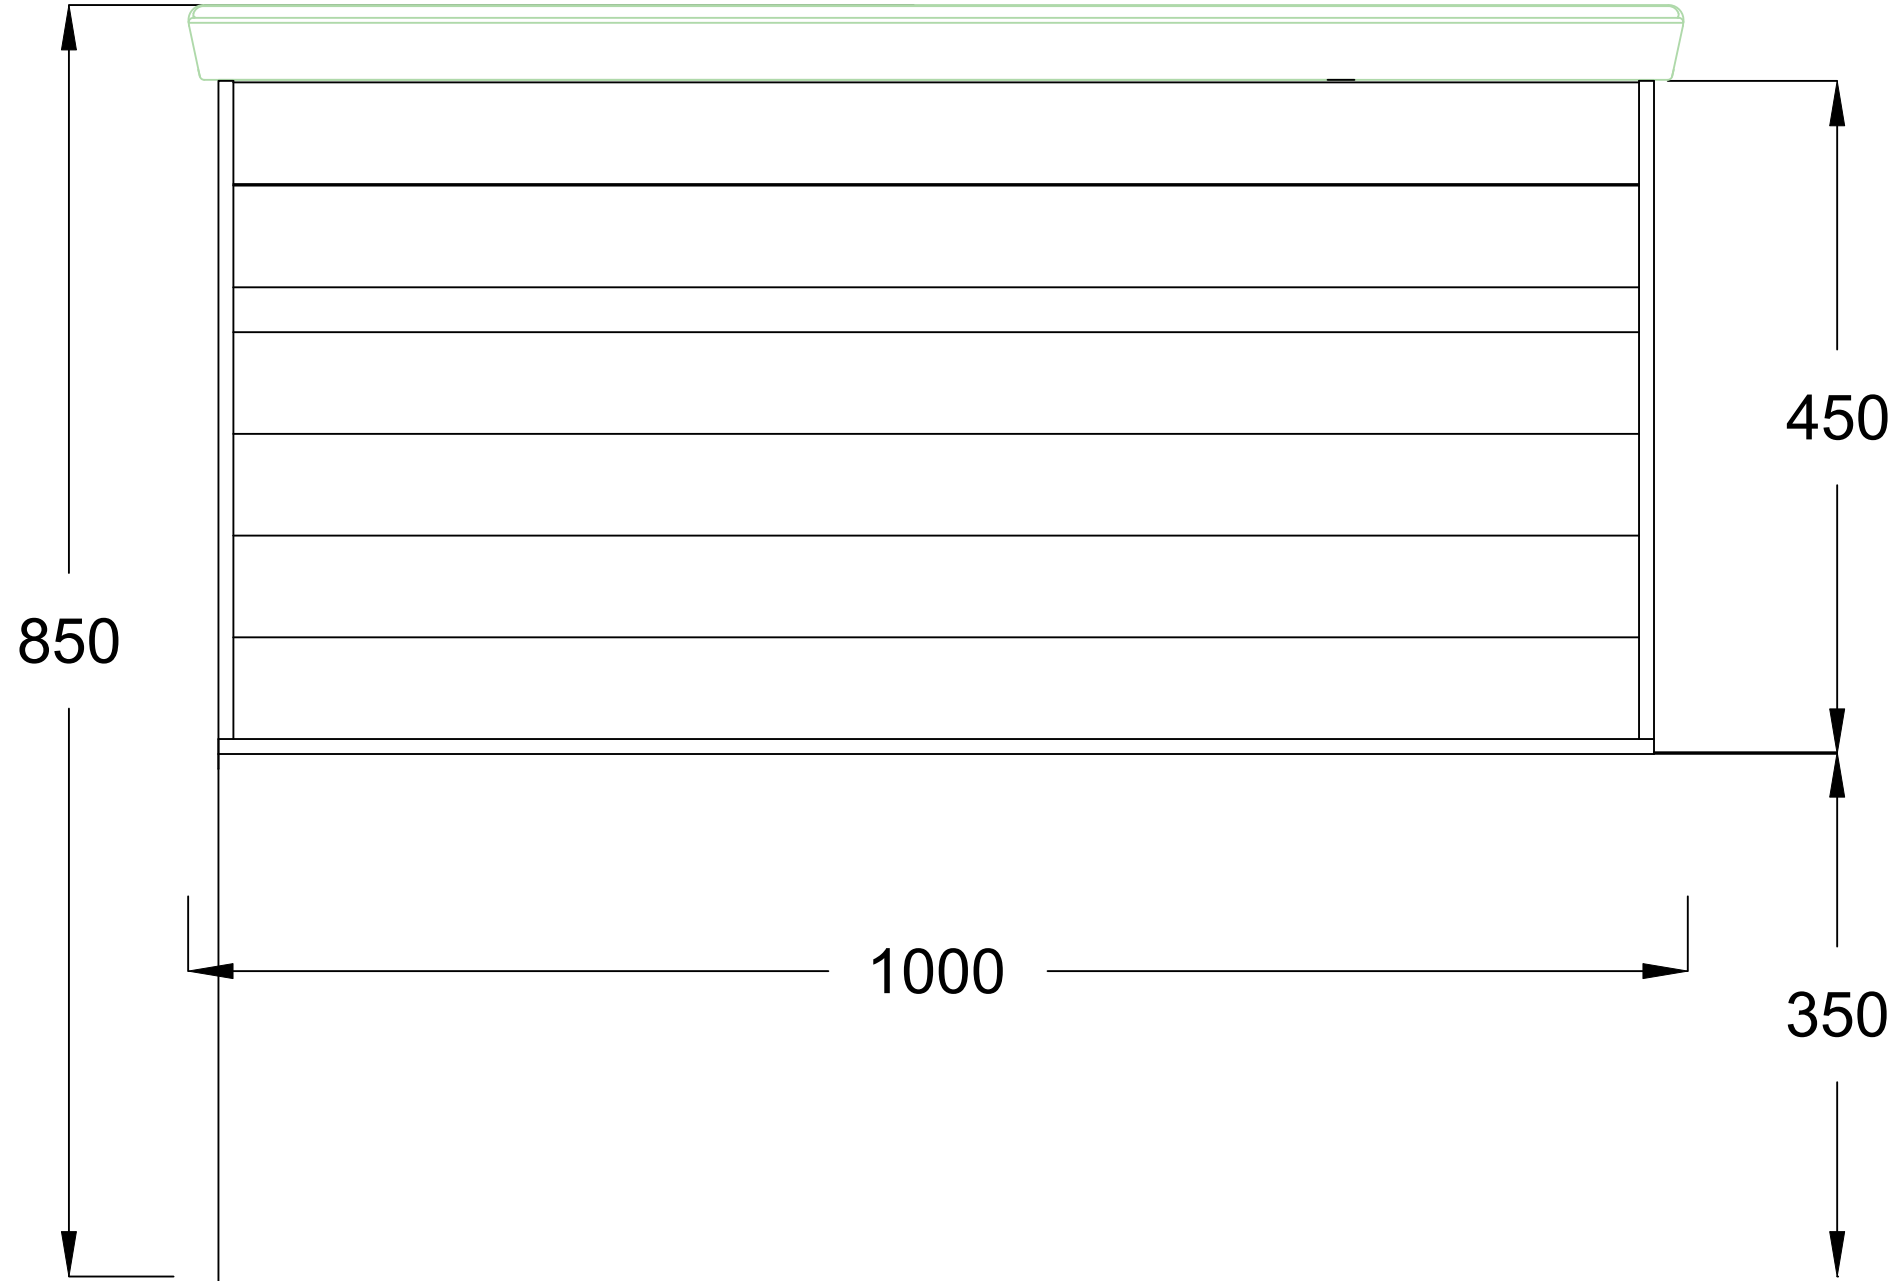

## ÖN GÖRÜNÜŞ

## YAN GÖRÜNÜŞ

ADEN 100 CM LAVABO DOLABI