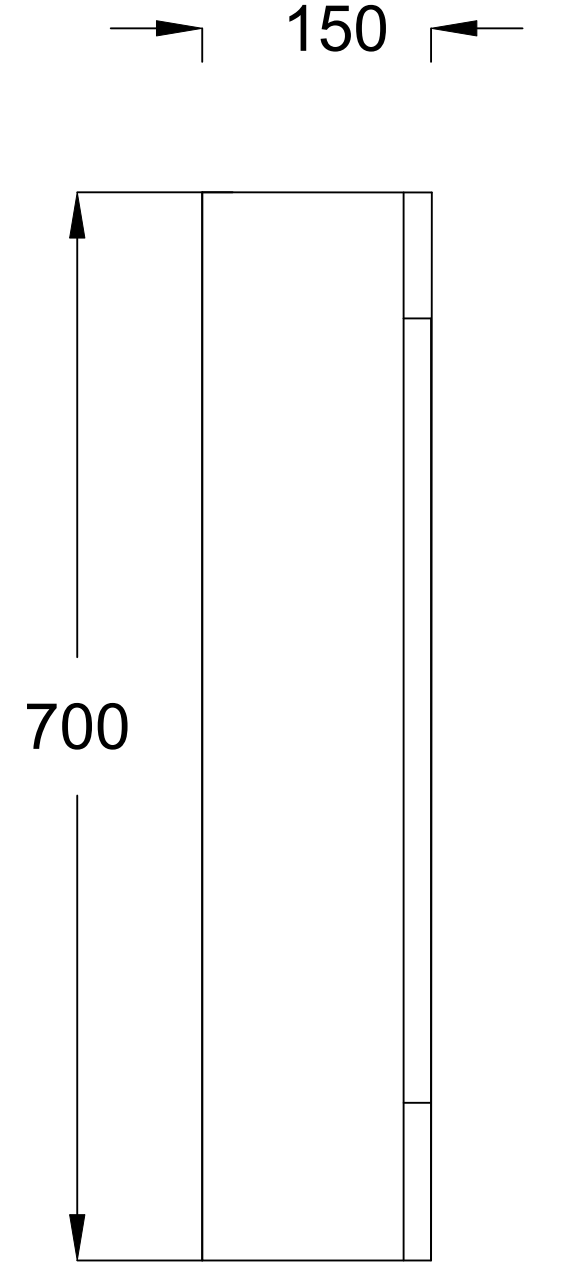

ÖN GÖRÜNÜŞ

YAN GÖRÜNÜŞ

ADEN 80 CM AYNALI DOLAP