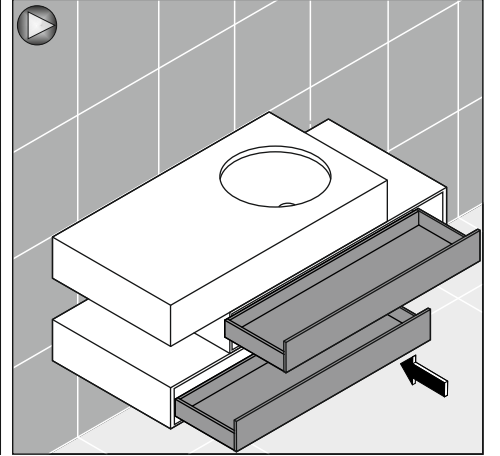

Kullanılan Modeller: Toan

Bas-aç Çekmeceli Lavabo Dolabı Montaj Şeması Washbasin Cabinet with Push to Open Drawer Assembly Scheme