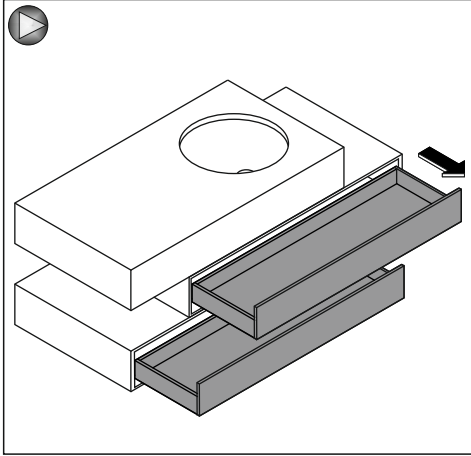

Kullanılan Modeller: Toan

Bas-aç Çekmeceli Lavabo Dolabı Montaj Şeması Washbasin Cabinet with Push to Open Drawer Assembly Scheme