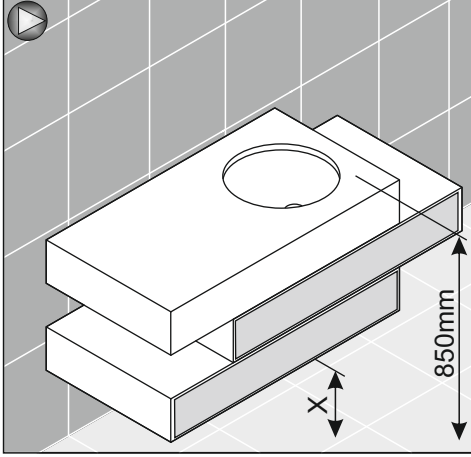

Kullanılan Modeller: Toan

Bas-aç Çekmeceli Lavabo Dolabı Montaj Şeması Washbasin Cabinet with Push to Open Drawer Assembly Scheme