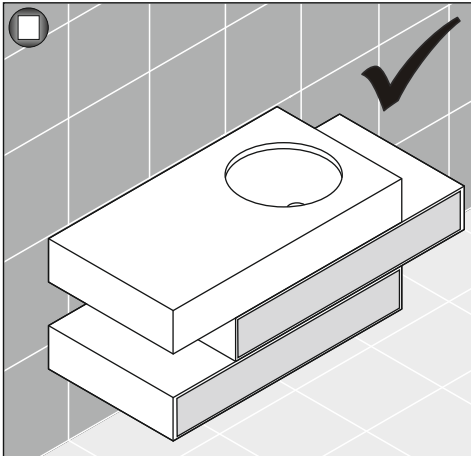

Kullanılan Modeller: Toan

Bas-aç Çekmeceli Lavabo Dolabı Montaj Şeması Washbasin Cabinet with Push to Open Drawer Assembly Scheme