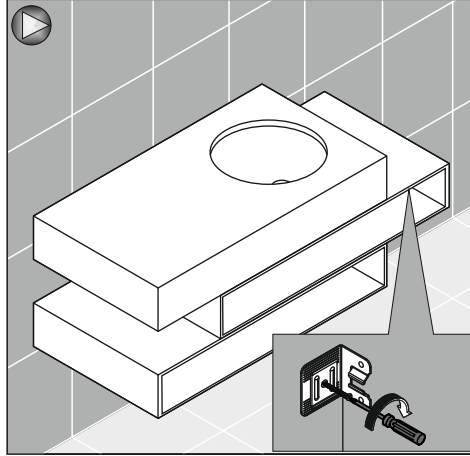

Kullanılan Modeller: Toan

Bas-aç Çekmeceli Lavabo Dolabı Montaj Şeması Washbasin Cabinet with Push to Open Drawer Assembly Scheme