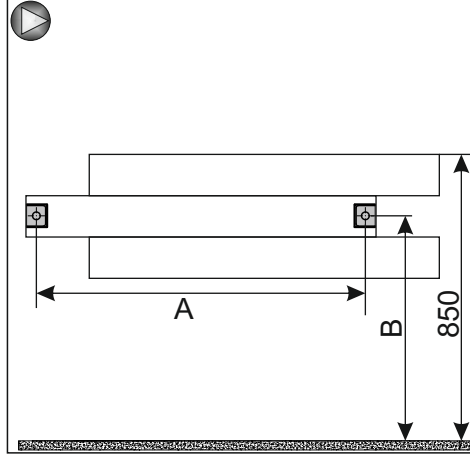

Kullanılan Modeller: Toan

Bas-aç Çekmeceli Lavabo Dolabı Montaj Şeması Washbasin Cabinet with Push to Open Drawer Assembly Scheme