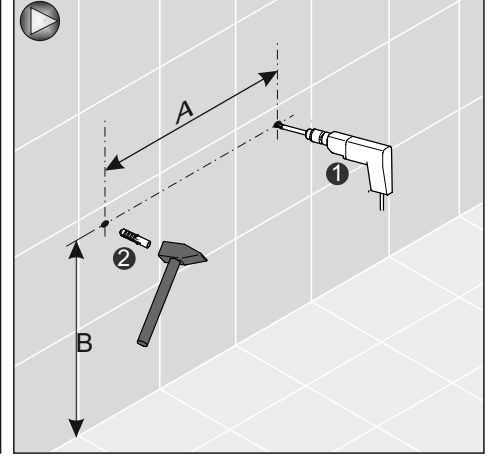

Kullanılan Modeller: Toan

Bas-aç Çekmeceli Lavabo Dolabı Montaj Şeması Washbasin Cabinet with Push to Open Drawer Assembly Scheme