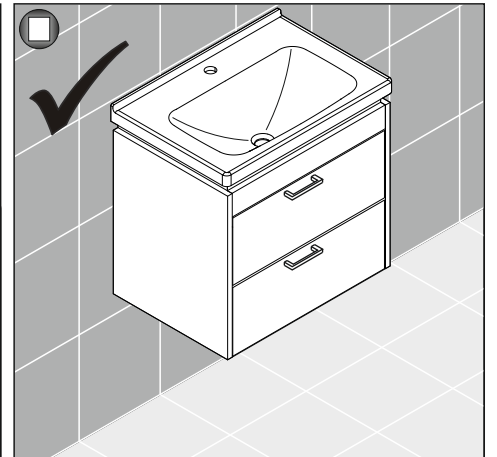

**Kullanılan Modeller:** Blanc, Charlotte, Sapphire, Liv, Bold, Heldig, Drexel, Drop, Loft, Allure, Dora, Sei, Allegro.

1

**Not:** Çekmece taban kalınlığı 12 mm'den küçük olduğunda, açılı mandal bağlama deliklerini kullanınız.

**Note:** Use angled holes to mount smart lock when wooden floor width is selected less than 12 mm.

2

3