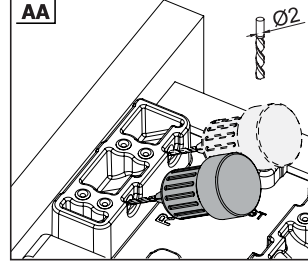

**Kullanılan Modeller:** Blanc, Charlotte, Sapphire, Liv, Bold, Heldig, Drexel, Drop, Loft, Allure, Dora, Sei, Allegro.

1

**Not:** Çekmece taban kalınlığı 12 mm'den küçük olduğunda, açılı mandal bağlama deliklerini kullanınız.

**Note:** Use angled holes to mount smart lock when wooden floor width is selected less than 12 mm.

2

3