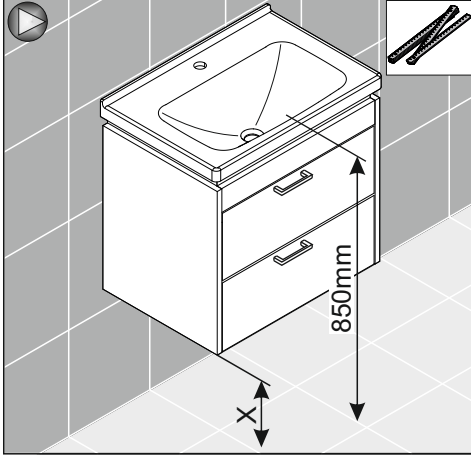

**Kullanılan Modeller:** Blanc, Charlotte, Sapphire, Liv, Bold, Heldig, Drexel, Drop, Loft, Allure, Dora, Sei, Allegro.

1

**Not:** Çekmece taban kalınlığı 12 mm'den küçük olduğunda, açılı mandal bağlama deliklerini kullanınız.

**Note:** Use angled holes to mount smart lock when wooden floor width is selected less than 12 mm.

2

3