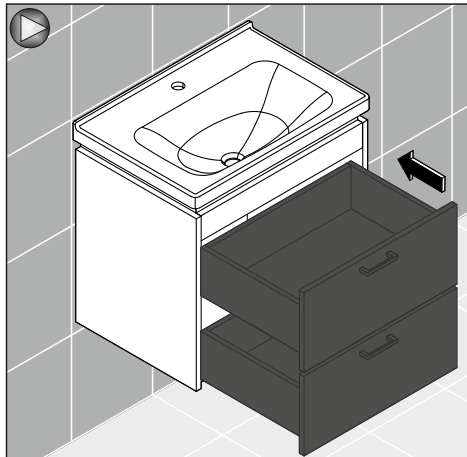

**Kullanılan Modeller:** Blanc, Charlotte, Sapphire, Liv, Bold, Heldig, Drexel, Drop, Loft, Allure, Dora, Sei, Allegro.

1

**Not:** Çekmece taban kalınlığı 12 mm'den küçük olduğunda, açılı mandal bağlama deliklerini kullanınız.

**Note:** Use angled holes to mount smart lock when wooden floor width is selected less than 12 mm.

2

3