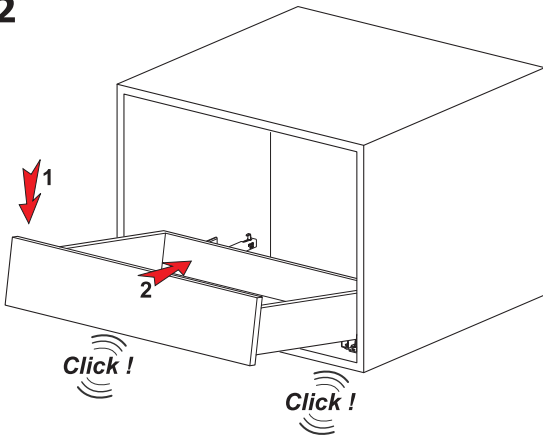

**Kullanılan Modeller:** Blanc, Charlotte, Sapphire, Liv, Bold, Heldig, Drexel, Drop, Loft, Allure, Dora, Sei, Allegro.

1

**Not:** Çekmece taban kalınlığı 12 mm'den küçük olduğunda, açılı mandal bağlama deliklerini kullanınız.

**Note:** Use angled holes to mount smart lock when wooden floor width is selected less than 12 mm.

2

3