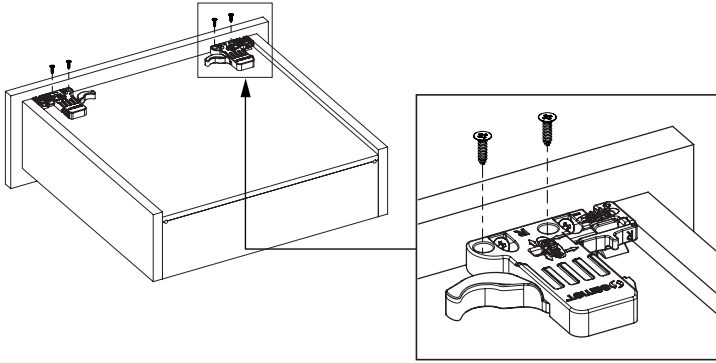

**Kullanılan Modeller:** Blanc, Charlotte, Sapphire, Liv, Bold, Heldig, Drexel, Drop, Loft, Allure, Dora, Sei, Allegro.

1

**Not:** Çekmece taban kalınlığı 12 mm'den küçük olduğunda, açılı mandal bağlama deliklerini kullanınız.

**Note:** Use angled holes to mount smart lock when wooden floor width is selected less than 12 mm.

2

3