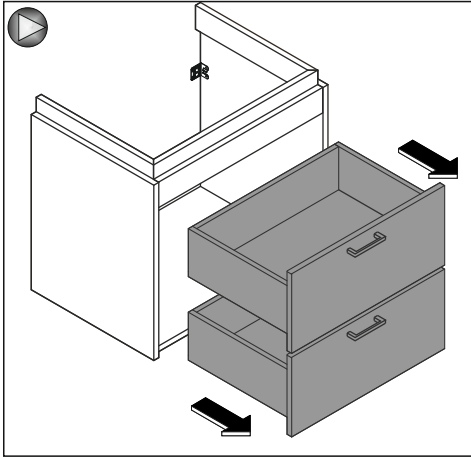

**Kullanılan Modeller:** Blanc, Charlotte, Sapphire, Liv, Bold, Heldig, Drexel, Drop, Loft, Allure, Dora, Sei, Allegro.

1

**Not:** Çekmece taban kalınlığı 12 mm'den küçük olduğunda, açılı mandal bağlama deliklerini kullanınız.

**Note:** Use angled holes to mount smart lock when wooden floor width is selected less than 12 mm.

2

3