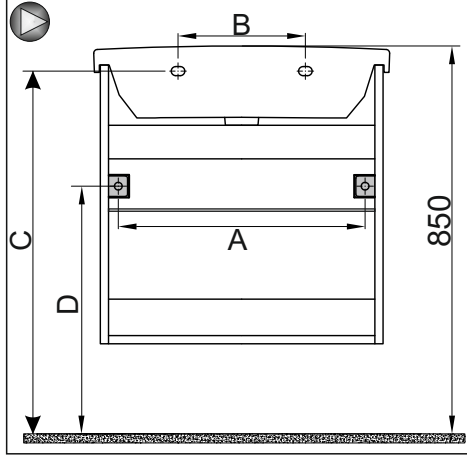

**Kullanılan Modeller:** Blanc, Charlotte, Sapphire, Liv, Bold, Heldig, Drexel, Drop, Loft, Allure, Dora, Sei, Allegro.

1

**Not:** Çekmece taban kalınlığı 12 mm'den küçük olduğunda, açılı mandal bağlama deliklerini kullanınız.

**Note:** Use angled holes to mount smart lock when wooden floor width is selected less than 12 mm.

2

3