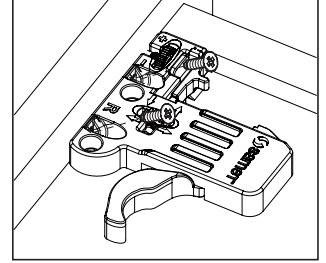

**Kullanılan Modeller:** Blanc, Charlotte, Sapphire, Liv, Bold, Heldig, Drexel, Drop, Loft, Allure, Dora, Sei, Allegro.

1

**Not:** Çekmece taban kalınlığı 12 mm'den küçük olduğunda, açılı mandal bağlama deliklerini kullanınız.

**Note:** Use angled holes to mount smart lock when wooden floor width is selected less than 12 mm.

2

3