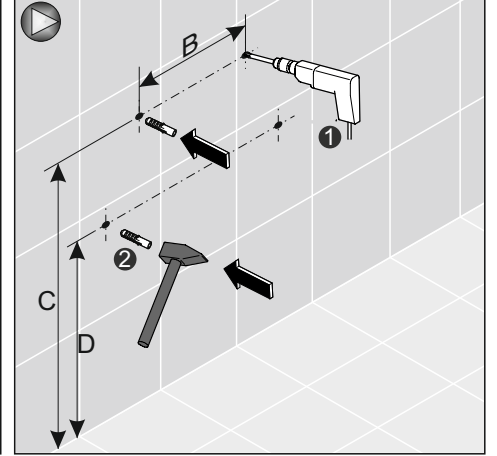

**Kullanılan Modeller:** Blanc, Charlotte, Sapphire, Liv, Bold, Heldig, Drexel, Drop, Loft, Allure, Dora, Sei, Allegro.

1

**Not:** Çekmece taban kalınlığı 12 mm'den küçük olduğunda, açılı mandal bağlama deliklerini kullanınız.

**Note:** Use angled holes to mount smart lock when wooden floor width is selected less than 12 mm.

2

3