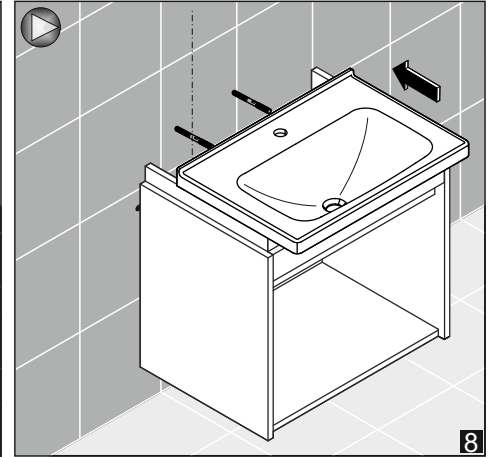

**Kullanılan Modeller:** Blanc, Charlotte, Sapphire, Liv, Bold, Heldig, Drexel, Drop, Loft, Allure, Dora, Sei, Allegro.

1

**Not:** Çekmece taban kalınlığı 12 mm'den küçük olduğunda, açılı mandal bağlama deliklerini kullanınız.

**Note:** Use angled holes to mount smart lock when wooden floor width is selected less than 12 mm.

2

3